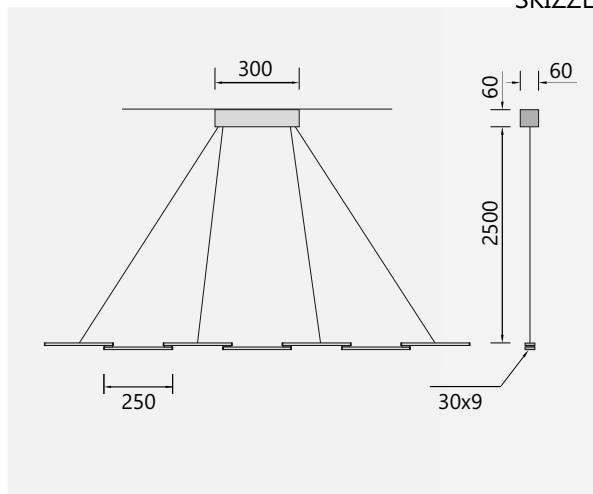

## PENDELLEUCHE

Leuchtmittel	LED
Lichtstrom	3060lm down
Systemleistung	max. 10 x 3,6 W
Eingangsspannung	230V - 250V, 50-60Hz
Lichtfarbe	2700°Kelvin
Farbwiedergabe	RA > 90
Risikoklassifizierung	R G1
Steuerung	Dimmbar, AN/AUS
Dimmung	Phasenabschnitt
Farben	Aluminium matt farblos eloxiert, Aluminium Schwarz matt eloxiert
Lebensdauer	50:000h (L80 B10)
Baldachin Varianten	Deckeneinbau

SKIZZE

3D SKIZZE

ABMESSUNG

Korpus	1550 x 90 x 40 mm
Profil	30 x 9 mm
Ausladung der Leuchte	750 - 1550 mm
Seil	2500 mm
Baldachin	300 x 60 x 60 mm
Nettogewicht	Ca. 3Kg
Packstücke	1