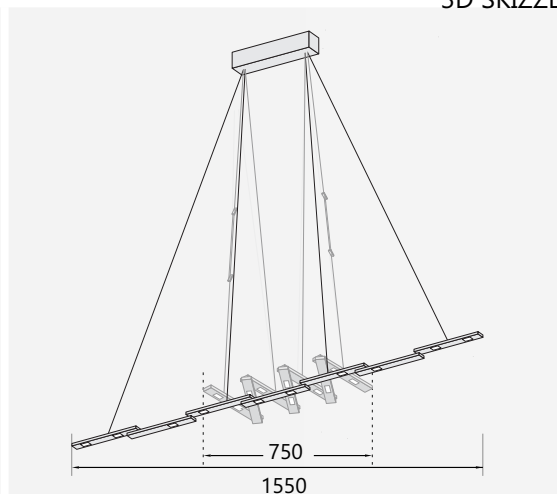

## PENDELLEUCHE

Leuchtmittel	LED
Lichtstrom	3060lm down
Systemleistung	max. 10 x 3,6 W
Eingangsspannung	230V - 250V, 50-60Hz
Lichtfarbe	2700°Kelvin
Farbwiedergabe	RA > 90
Risikoklassifizierung	R G1
Steuerung	Dimmbar, AN/AUS
Dimmung	Phasenabschnitt
Farben	Aluminium matt farblos eloxiert, Aluminium Schwarz matt eloxiert
Lebensdauer	50:000h (L80 B10)
Baldachin Varianten	Deckeneinbau

SKIZZE

3D SKIZZE

ABMESSUNG

Korpus	1550 x 90 x 40 mm
Profil	30 x 9 mm
Ausladung der Leuchte	750 - 1550 mm
Seil	2500 mm
Baldachin	300 x 60 x 60 mm
Nettogewicht	Ca. 3Kg
Packstücke	1