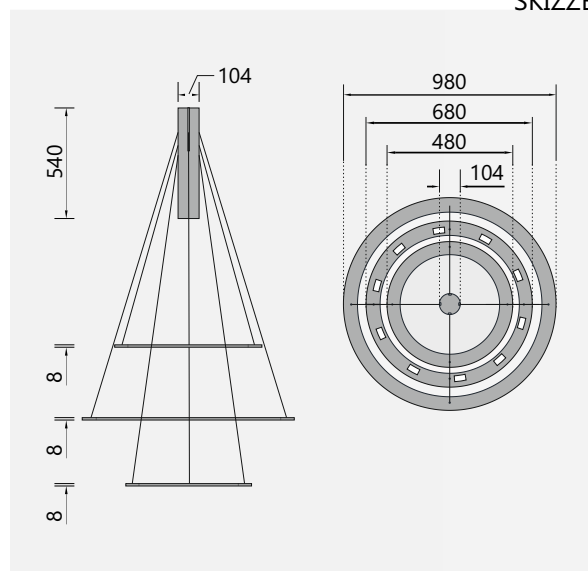

PIANI CASTELLO

PENDELLEUCHE, B1C

Leuchtmittel	LED
Lichtstrom	Ø480: 2280lm down oder up Ø680: 2850lm down oder up Ø980: 4560lm down oder up
Systemleistung	max. 34 x 3,6 W
Eingangsspannung	230V - 250V, 50-60Hz
Lichtfarbe	2700°Kelvin
Risikoklassifizierung	R G1
Steuerung	Dimmbar, AN/AUS, Casambi/ Bluetooth optional
Dimmung	Phasenabschnitt
Farben	Aluminium matt farblos eloxiert, Schwarz matt eloxiert, Hellbronze matt eloxiert, Hochglänzend poliert
Lebensdauer	50:000h (L80 B10)

SKIZZE

3D SKIZZE

ABMESSUNG

Korpus	Ø980 x 8 mm, Ø680 x 8 mm, Ø480 x 8 mm
Seil	2500 mm
Baldachin	Ø104 x 540 mm
Nettogewicht	Ca. 13Kg
Packstücke	1

PIANI CASTELLO

PENDELLEUCHE, B6C

Leuchtmittel	LED
Lichtstrom	Ø480: 2280lm down oder up Ø680: 2850lm down oder up Ø980: 4560lm down oder up
Systemleistung	max. 34 x 3,6 W
Eingangsspannung	230V - 250V, 50-60Hz
Lichtfarbe	2700°Kelvin
Risikoklassifizierung	R G1
Steuerung	Dimmbar, AN/AUS, Casambi/ Bluetooth optional
Dimmung	Phasenabschnitt
Farben	Aluminium matt farblos eloxiert, Schwarz matt eloxiert, Hellbronze matt eloxiert, Hochglänzend poliert
Lebensdauer	50:000h (L80 B10)

SKIZZE

3D SKIZZE

ABMESSUNG

Korpus	Ø980 x 8 mm, Ø680 x 8 mm, Ø480 x 8 mm
Seil	2500 mm
Baldachin	Ø300 x 68 mm
Nettogewicht	Ca. 13Kg
Packstücke	1

BYOK

WWW.BYOK.LIGHTING

BYOK GMBH
TEL +49 4101 59990

INDUSTRIESTRASSE 17
FAX +49 4101 599955