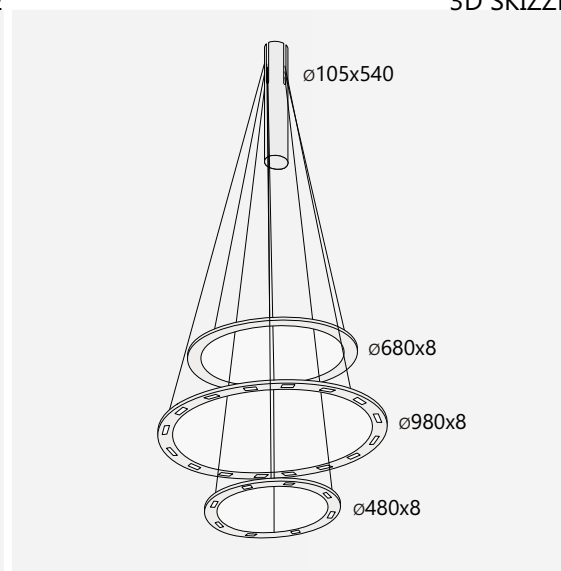

PIANI CASTELLO

PENDELLEUCHE, B1C

Leuchtmittel	LED
Lichtstrom	Ø480: 2280lm down oder up Ø680: 2850lm down oder up Ø980: 4560lm down oder up
Systemleistung	max. 34 x 3,6 W
Eingangsspannung	230V - 250V, 50-60Hz
Lichtfarbe	2700°Kelvin
Risikoklassifizierung	R G1
Steuerung	Dimmbar, AN/AUS, Casambi/ Bluetooth optional
Dimmung	Phasenabschnitt
Farben	Aluminium matt farblos eloxiert, Schwarz matt eloxiert, Hellbronze matt eloxiert, Hochglänzend poliert
Lebensdauer	50:000h (L80 B10)

SKIZZE

3D SKIZZE

ABMESSUNG

Korpus	Ø980 x 8 mm, Ø680 x 8 mm, Ø480 x 8 mm
Seil	2500 mm
Baldachin	Ø104 x 540 mm
Nettogewicht	Ca. 13Kg
Packstücke	1

PIANI CASTELLO

PENDELLEUCHE, B6C

Leuchtmittel	LED
Lichtstrom	Ø480: 2280lm down oder up Ø680: 2850lm down oder up Ø980: 4560lm down oder up
Systemleistung	max. 34 x 3,6 W
Eingangsspannung	230V - 250V, 50-60Hz
Lichtfarbe	2700°Kelvin
Risikoklassifizierung	R G1
Steuerung	Dimmbar, AN/AUS, Casambi/ Bluetooth optional
Dimmung	Phasenabschnitt
Farben	Aluminium matt farblos eloxiert, Schwarz matt eloxiert, Hellbronze matt eloxiert, Hochglänzend poliert
Lebensdauer	50:000h (L80 B10)

SKIZZE

3D SKIZZE

ABMESSUNG

Korpus	Ø980 x 8 mm, Ø680 x 8 mm, Ø480 x 8 mm
Seil	2500 mm
Baldachin	Ø300 x 68 mm
Nettogewicht	Ca. 13Kg
Packstücke	1

BYOK

WWW.BYOK.LIGHTING

BYOK GMBH
TEL +49 4101 59990

INDUSTRIESTRASSE 17
FAX +49 4101 599955