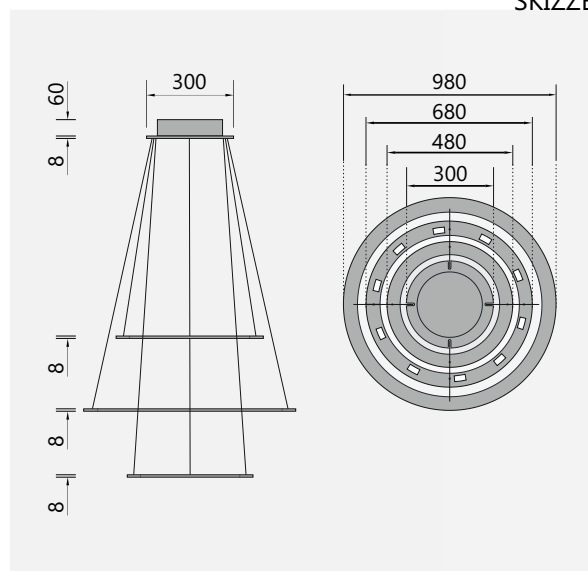

PIANI CASTELLO

PENDELLEUCHE, B1C

Leuchtmittel	LED
Lichtstrom	Ø480: 2280lm down oder up Ø680: 2850lm down oder up Ø980: 4560lm down oder up
Systemleistung	max. 34 x 3,6 W
Eingangsspannung	230V - 250V, 50-60Hz
Lichtfarbe	2700°Kelvin
Risikoklassifizierung	R G1
Steuerung	Dimmbar, AN/AUS, Casambi/ Bluetooth optional
Dimmung	Phasenabschnitt
Farben	Aluminium matt farblos eloxiert, Schwarz matt eloxiert, Hellbronze matt eloxiert, Hochglänzend poliert
Lebensdauer	50:000h (L80 B10)

SKIZZE

3D SKIZZE

ABMESSUNG

Korpus	Ø980 x 8 mm, Ø680 x 8 mm, Ø480 x 8 mm
Seil	2500 mm
Baldachin	Ø104 x 540 mm
Nettogewicht	Ca. 13Kg
Packstücke	1

PIANI CASTELLO

PENDELLEUCHE, B6C

Leuchtmittel	LED
Lichtstrom	Ø480: 2280lm down oder up Ø680: 2850lm down oder up Ø980: 4560lm down oder up
Systemleistung	max. 34 x 3,6 W
Eingangsspannung	230V - 250V, 50-60Hz
Lichtfarbe	2700°Kelvin
Risikoklassifizierung	R G1
Steuerung	Dimmbar, AN/AUS, Casambi/ Bluetooth optional
Dimmung	Phasenabschnitt
Farben	Aluminium matt farblos eloxiert, Schwarz matt eloxiert, Hellbronze matt eloxiert, Hochglänzend poliert
Lebensdauer	50:000h (L80 B10)

SKIZZE

3D SKIZZE

ABMESSUNG

Korpus	Ø980 x 8 mm, Ø680 x 8 mm, Ø480 x 8 mm
Seil	2500 mm
Baldachin	Ø300 x 68 mm
Nettogewicht	Ca. 13Kg
Packstücke	1

BYOK

WWW.BYOK.LIGHTING

BYOK GMBH
TEL +49 4101 59990

INDUSTRIESTRASSE 17
FAX +49 4101 599955