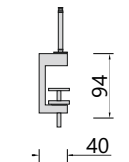

### ABMESSUNG

Kopf	565 x 20 x 20 mm
Stiel	375 x 20 x 20 mm
Fußaufnahme	90 x 20 x 20 mm
Tischfuß	160 x 160 x 20 mm
Tischklemme	95 x 40 x 20 mm
Wandhalter	80 x 80 x 20 mm
Nettogewicht	Ca. 7 Kg (Fuß), Ca. 3 kg (Klemme/Halter)
Packstücke	1

### 3D SKIZZE

### AUSLADUNG DER LEUCHE

### SKIZZE

Tischfuß

Tischklemme

Wandhalter