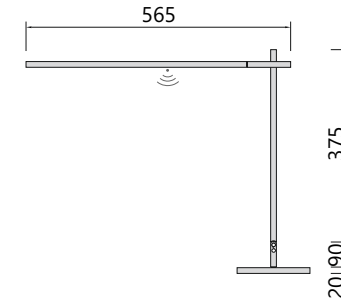

SKIZZE

Tischfuß

Tischklemme

Wandhalter

BYOK

WWW.BYOK.LIGHTING

SQUADRINA PICO

BYOK GMBH
TEL +49 4101 59990

INDUSTRIESTRASSE 17
FAX +49 4101 599955

D 25462 RELINGEN
INFO@BYOK.LIGHTING