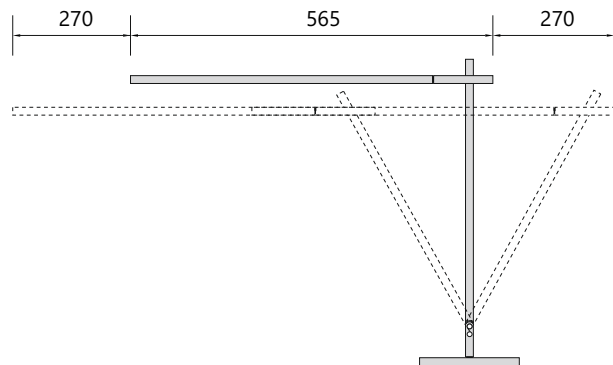

AUSLADUNG DER LEUCHE