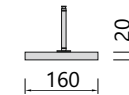

Tischklemme