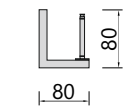

### ABMESSUNG

Kopf	565 x 20 x 20 mm
Stiel	375 x 20 x 20 mm
Fußaufnahme	90 x 20 x 20 mm
Tischfuß	160 x 160 x 20 mm
Tischklemme	95 x 40 x 20 mm
Wandhalter	80 x 80 x 20 mm
Nettogewicht	Ca. 7 Kg (Fuß), Ca. 3 kg (Klemme/Halter)
Packstücke	1

### 3D SKIZZE

### SKIZZE

Tischfuß

Tischklemme

Wandhalter