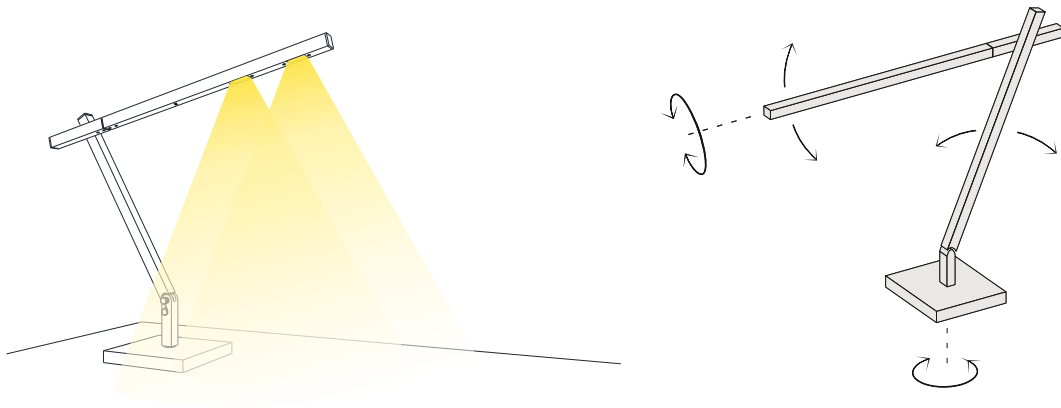

3D SKIZZE

AUSLADUNG DER LEUCHE

SKIZZE

Tischfuß

Tischklemme

Wandhalter

BYOK

WWW.BYOK.LIGHTING

SQUADRINA PICO

BYOK GMBH
TEL +49 4101 59990

INDUSTRIESTRASSE 17
FAX +49 4101 599955

D 25462 RELINGEN
INFO@BYOK.LIGHTING