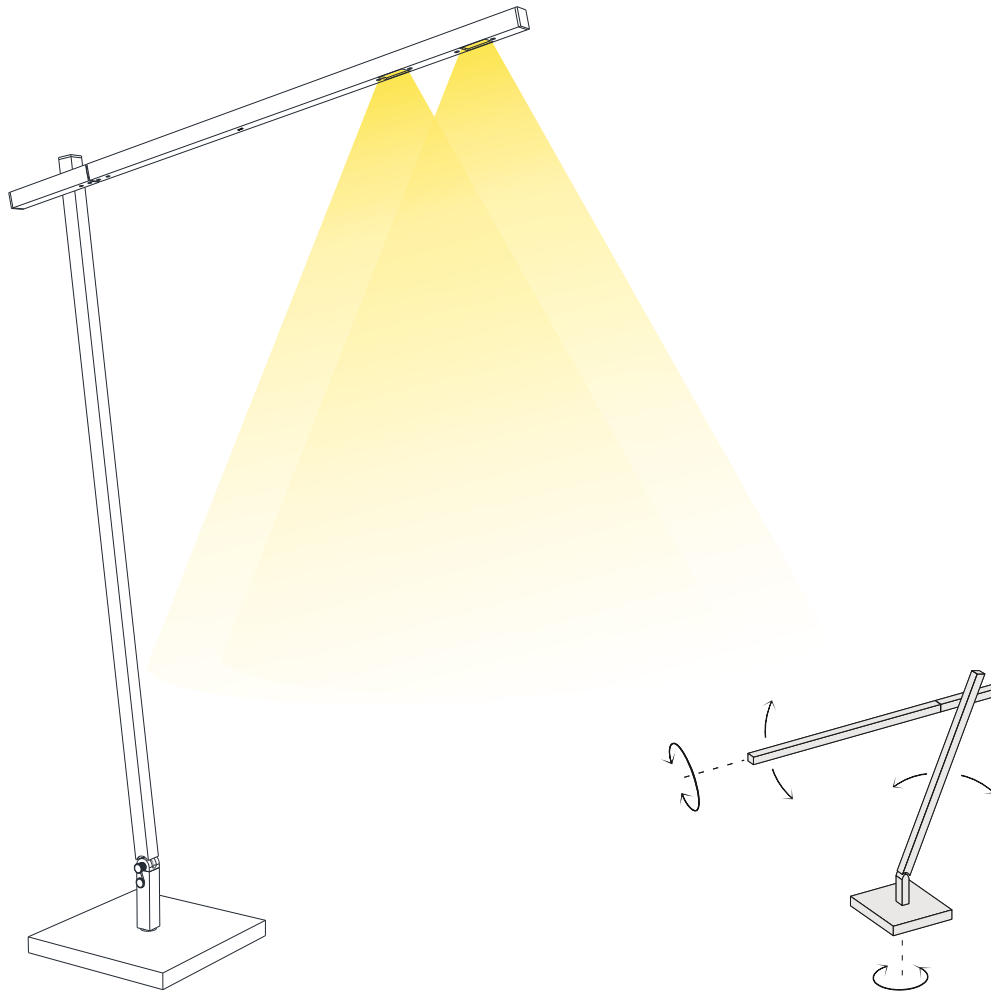

SQUADRONE

STEHLEUCHE

Leuchtmittel	LED
Lichtstrom	650lm down
Systemleistung	max. 7 W
Eingangsspannung	230V - 250V, 50-60Hz
Lichtfarbe	2100°- 2700°Kelvin
Risikoklassifizierung	R G1
Steuerung	Gestensteuerung mit Dim2Warm
Dimmung/Sensorik	Gestensensor
Farben	Aluminium matt farblos eloxiert, Schwarz matt eloxiert, Hellbronze matt eloxiert, Weiß pulverbeschichtet nach RAL 9016, Hochglänzend poliert
Lebensdauer	50:000h (L80 B10)

ABMESSUNG

Kopf	710 x 20 x 20 mm
Stiel	970 x 20 x 20 mm
Fußaufnahme	90 x 20 x 20 mm
Fuß	210 x 210 x 20 mm

Nettogewicht	Ca. 10 Kg
Packstücke	1

3D SKIZZE

BYOK

WWW.BYOK.LIGHTING

SKIZZE

AUSLADUNG DER LEUCHE