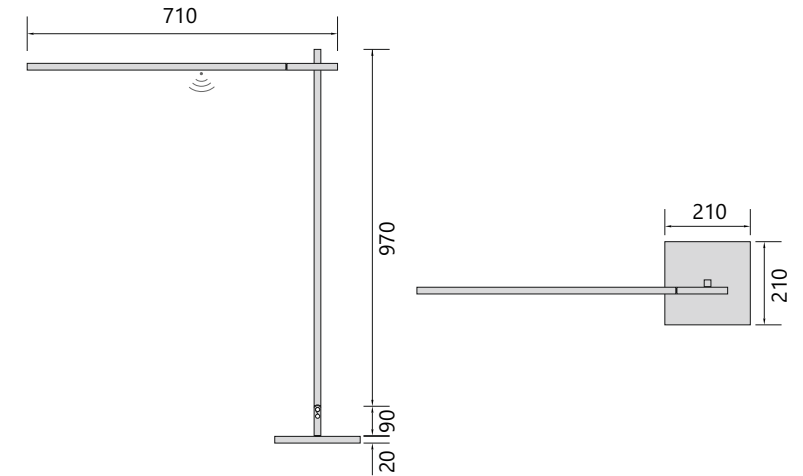

ABMESSUNG

Kopf	710 x 20 x 20 mm
Stiel	970 x 20 x 20 mm
Fußaufnahme	90 x 20 x 20 mm
Fuß	210 x 210 x 20 mm

Nettogewicht	Ca. 10 Kg
Packstücke	1

3D SKIZZE

BYOK

WWW.BYOK.LIGHTING

SKIZZE

AUSLADUNG DER LEUCHE