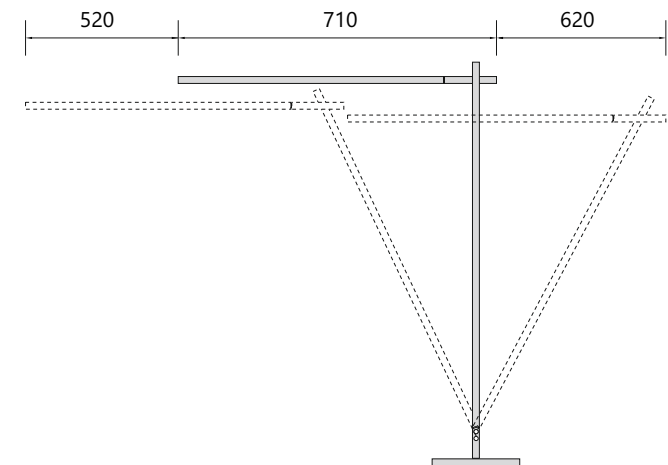

ABMESSUNG

Kopf	710 x 20 x 20 mm
Stiel	970 x 20 x 20 mm
Fußaufnahme	90 x 20 x 20 mm
Fuß	210 x 210 x 20 mm

Nettogewicht	Ca. 10 Kg
Packstücke	1

3D SKIZZE

BYOK

WWW.BYOK.LIGHTING

SKIZZE

AUSLADUNG DER LEUCHE