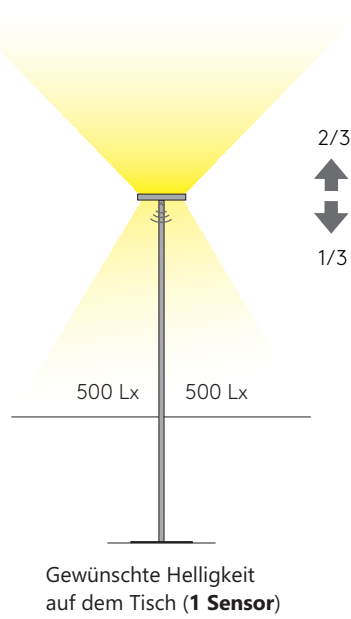

3D SKIZZE

LICHTVERTEILUNGSKURVE

Ein Arbeitsplatz

Zwei Arbeitsplätze

ANSICHTEN