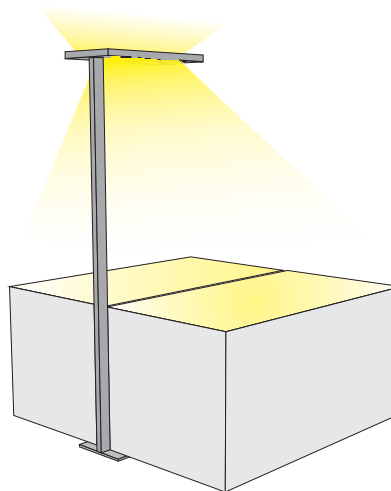

Zwei Arbeitsplätze