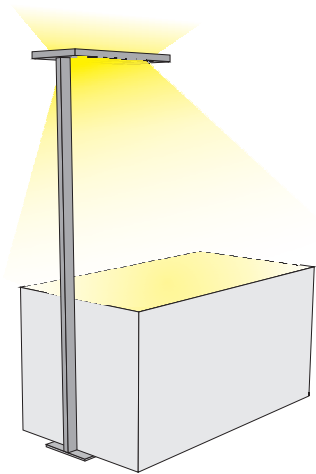

LICHTVERTEILUNGSKURVE

Ein Arbeitsplatz