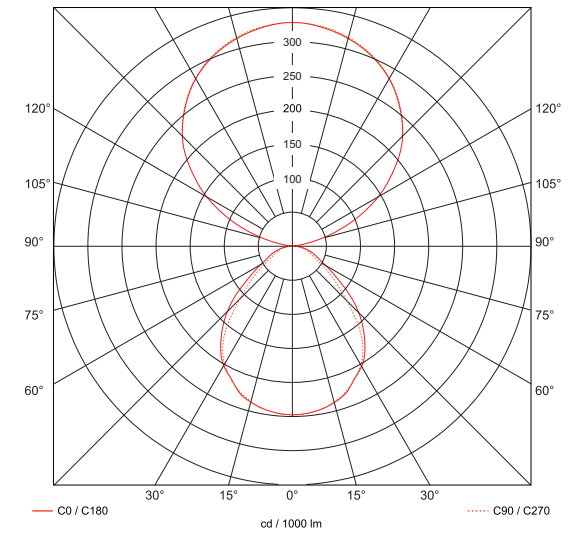

## ABMESSUNG

Kopf	61,8 x 31 x 3 cm
Fuß	50 x 35 x 1 cm
Stiel	6 x 3 x 198 cm

Nettogewicht	ca. 17 kg
Packstücke	3

### 3D SKIZZE

### LICHTVERTEILUNGSKURVE

Ein Arbeitsplatz

Zwei Arbeitsplätze