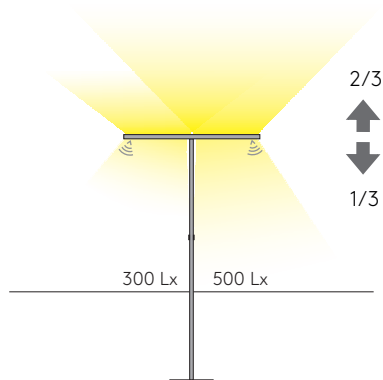

CAMPO T

STEHLEUCHTE

Leuchtmittel	LED
Lichtstrom	2 x 2 x 2200lm down, 2 x 2 x 4000lm up
Systemleistung	max. 2 x 71 W
Ausgangstrom	2x 700mA down, 2x1400mA up
Lichtfarbe	3000°/4000° Kelvin
Entblendung	BAP - Prismenplatte, klar
Eingangsspannung	230V - 250V, 50-60Hz
Risikoklassifizierung	R G1
Steuerung	Taster, TouchDim Sensor
EVG	DALI
Farben	Aluminium matt farblos eloxiert, pulverbeschichtet nach RAL Schwarz oder Weiß
Zuleitung	300 cm + Kaltgerätestecker
Lichtstromrückgang	70:000h (L80 B10)
Varianten	Tischanbindung, Sensor(1 oder 2), DALI oder Casambi

ABMESSUNG

Kopf	130,7 x 31 x 3 cm
Fuß	50 x 35 x 1 cm
Stiel	6 x 3 x 198 cm

Nettogewicht	ca. 22 Kg
Packstücke	3

GETRENNTER ERFASSUNGSBEREICH DES LICHT & BEWEGUNGSSENSORS

Gewünschte Helligkeit
auf dem Tisch (2 Sensor)

Gewünschte Helligkeit
auf dem Tisch (1 Sensor)

Zwei Arbeitsplätze besetzt

Vier Arbeitsplätze besetzt

LICHTVERTEILUNGSKURVE

ANSICHTEN