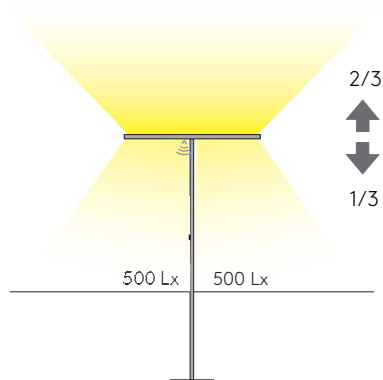

CAMPO T

STEHLEUCHTE

Leuchtmittel	LED
Lichtstrom	2 x 2 x 2200lm down, 2 x 2 x 4000lm up
Systemleistung	max. 2 x 71 W
Ausgangstrom	2x 700mA down, 2x1400mA up
Lichtfarbe	3000°/4000° Kelvin
Entblendung	BAP - Prismenplatte, klar
Eingangsspannung	230V - 250V, 50-60Hz
Risikoklassifizierung	R G1
Steuerung	Taster, TouchDim Sensor
EVG	DALI
Farben	Aluminium matt farblos eloxiert, pulverbeschichtet nach RAL Schwarz oder Weiß
Zuleitung	300 cm + Kaltgerätestecker
Lichtstromrückgang	70:000h (L80 B10)
Varianten	Tischanbindung, Sensor(1 oder 2), DALI oder Casambi

ABMESSUNG

Kopf	130,7 x 31 x 3 cm
Fuß	50 x 35 x 1 cm
Stiel	6 x 3 x 198 cm

Nettogewicht	ca. 22 Kg
Packstücke	3

GETRENNTER ERFASSUNGSBEREICH DES LICHT & BEWEGUNGSSENSORS

Gewünschte Helligkeit
auf dem Tisch (2 Sensor)

Gewünschte Helligkeit
auf dem Tisch (1 Sensor)

Zwei Arbeitsplätze besetzt

Vier Arbeitsplätze besetzt

LICHTVERTEILUNGSKURVE

ANSICHTEN