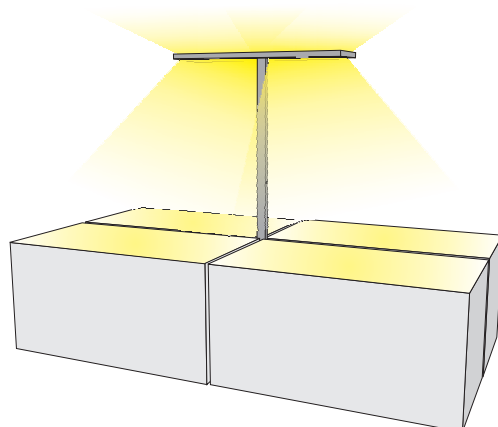

CAMPO T

STEHLEUCHTE

Leuchtmittel	LED
Lichtstrom	2 x 2 x 2200lm down, 2 x 2 x 4000lm up
Systemleistung	max. 2 x 71 W
Ausgangstrom	2x 700mA down, 2x1400mA up
Lichtfarbe	3000°/4000° Kelvin
Entblendung	BAP - Prismenplatte, klar
Eingangsspannung	230V - 250V, 50-60Hz
Risikoklassifizierung	R G1
Steuerung	Taster, TouchDim Sensor
EVG	DALI
Farben	Aluminium matt farblos eloxiert, pulverbeschichtet nach RAL Schwarz oder Weiß
Zuleitung	300 cm + Kaltgerätestecker
Lichtstromrückgang	70:000h (L80 B10)
Varianten	Tischanbindung, Sensor(1 oder 2), DALI oder Casambi

ABMESSUNG

Kopf	130,7 x 31 x 3 cm
Fuß	50 x 35 x 1 cm
Stiel	6 x 3 x 198 cm

Nettogewicht	ca. 22 Kg
Packstücke	3

GETRENNTER ERFASSUNGSBEREICH DES LICHT & BEWEGUNGSSENSORS

Gewünschte Helligkeit
auf dem Tisch (2 Sensor)

Gewünschte Helligkeit
auf dem Tisch (1 Sensor)

Zwei Arbeitsplätze besetzt

Vier Arbeitsplätze besetzt

LICHTVERTEILUNGSKURVE

ANSICHTEN