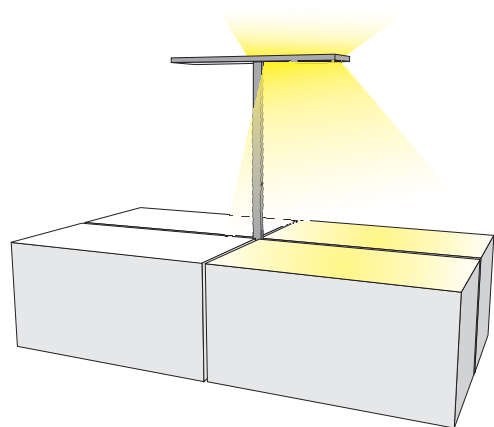

CAMPO T

STEHLEUCHTE

Leuchtmittel	LED
Lichtstrom	2 x 2 x 2200lm down, 2 x 2 x 4000lm up
Systemleistung	max. 2 x 71 W
Ausgangstrom	2x 700mA down, 2x1400mA up
Lichtfarbe	3000°/4000° Kelvin
Entblendung	BAP - Prismenplatte, klar
Eingangsspannung	230V - 250V, 50-60Hz
Risikoklassifizierung	R G1
Steuerung	Taster, TouchDim Sensor
EVG	DALI
Farben	Aluminium matt farblos eloxiert, pulverbeschichtet nach RAL Schwarz oder Weiß
Zuleitung	300 cm + Kaltgerätestecker
Lichtstromrückgang	70:000h (L80 B10)
Varianten	Tischanbindung, Sensor(1 oder 2), DALI oder Casambi

ABMESSUNG

Kopf	130,7 x 31 x 3 cm
Fuß	50 x 35 x 1 cm
Stiel	6 x 3 x 198 cm

Nettogewicht	ca. 22 Kg
Packstücke	3

GETRENNTER ERFASSUNGSBEREICH DES LICHT & BEWEGUNGSSENSORS

Gewünschte Helligkeit
auf dem Tisch (2 Sensor)

Gewünschte Helligkeit
auf dem Tisch (1 Sensor)

Zwei Arbeitsplätze besetzt

Vier Arbeitsplätze besetzt

LICHTVERTEILUNGSKURVE

ANSICHTEN