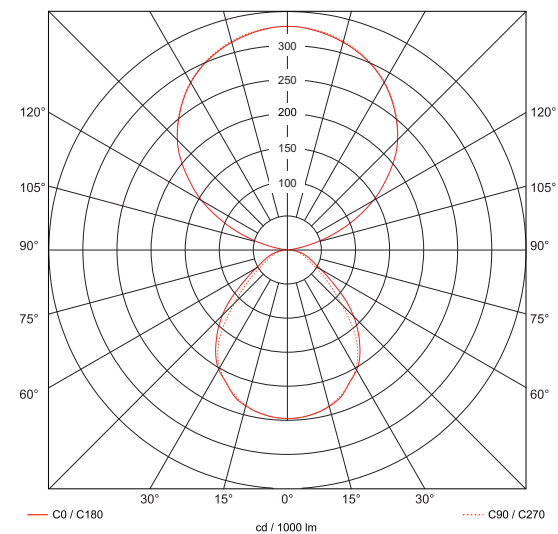

ABMESSUNG

Kopf	130,7 x 31 x 3 cm
Fuß	50 x 35 x 1 cm
Stiel	6 x 3 x 198 cm

Nettogewicht	ca. 22 Kg
Packstücke	3

GETRENNTER ERFASSUNGSBEREICH DES LICHT & BEWEGUNGSSENSORS

Gewünschte Helligkeit
auf dem Tisch (2 Sensor)

Gewünschte Helligkeit
auf dem Tisch (1 Sensor)

Zwei Arbeitsplätze besetzt

Vier Arbeitsplätze besetzt

LICHTVERTEILUNGSKURVE

ANSICHTEN