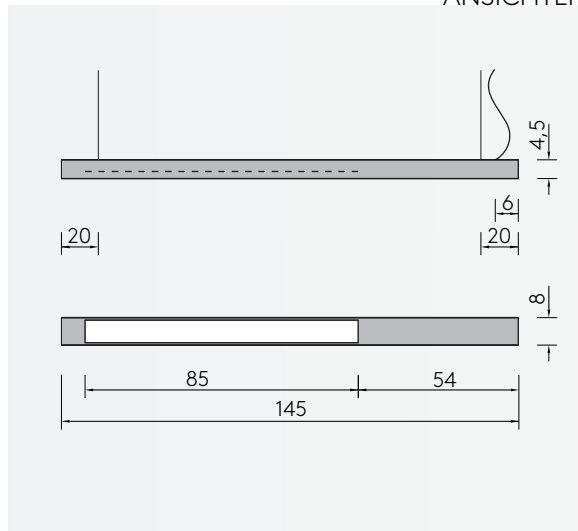

CANALE 1450

PENDELLEUCHTE

Leuchtmittel	LED
Lichtstrom	3300lm down, 3300lm up
Systemleistung	max. 36 W
Ausgangstrom	1x 575mA down, 1x575mA up
Lichtfarbe	3000°/4000° Kelvin
Entblendung	BAP - Prismenplatte, klar
Eingangsspannung	230V - 250V, 50-60Hz
Risikoklassifizierung	R G1
Steuerung	An - Aus nicht dimmbar, dimmbar mit Sensor, DALI oder Casambi
EVG	nicht dimmbar, optional DALI
Farben	Aluminium matt farblos eloxiert, pulverbeschichtet nach RAL Schwarz oder Weiß
Zuleitung	transparent 150 cm
Lichtstromrückgang	70:000h (L80 B10)

LICHTVERTEILUNGSKURVE

ANSICHTEN

ABMESSUNG

Korpus	145 x 8 x 4,5 cm
Seil	150 cm
Nettogewicht	ca. 3 Kg
Packstücke	1