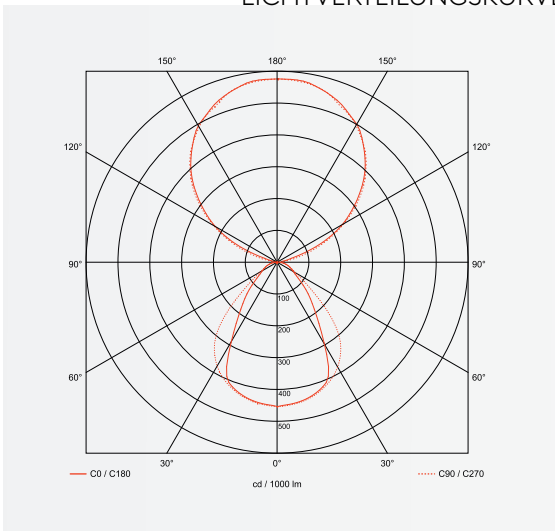

CANALE 1450

PENDELLEUCHTE

Leuchtmittel	LED
Lichtstrom	3300lm down, 3300lm up
Systemleistung	max. 36 W
Ausgangstrom	1x 575mA down, 1x575mA up
Lichtfarbe	3000°/4000° Kelvin
Entblendung	BAP - Prismenplatte, klar
Eingangsspannung	230V - 250V, 50-60Hz
Risikoklassifizierung	R G1
Steuerung	An - Aus nicht dimmbar, dimmbar mit Sensor, DALI oder Casambi
EVG	nicht dimmbar, optional DALI
Farben	Aluminium matt farblos eloxiert, pulverbeschichtet nach RAL Schwarz oder Weiß
Zuleitung	transparent 150 cm
Lichtstromrückgang	70:000h (L80 B10)

LICHTVERTEILUNGSKURVE

ANSICHTEN

ABMESSUNG

Korpus	145 x 8 x 4,5 cm
Seil	150 cm
Nettogewicht	ca. 3 Kg
Packstücke	1