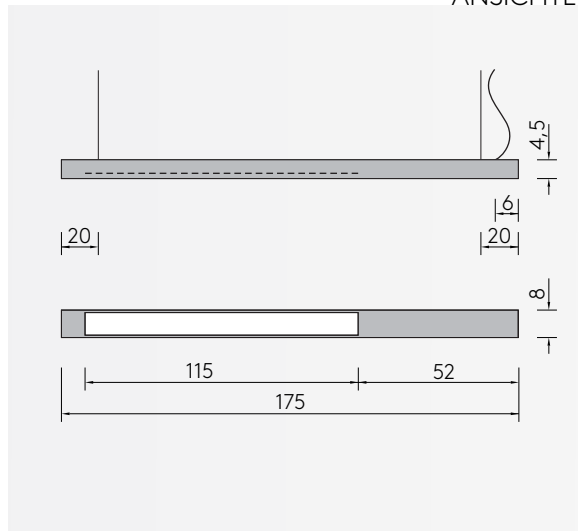

## PENDELLEUCHTE

Leuchtmittel	LED
Lichtstrom	4400lm down, 4400lm up
Systemleistung	max. 48 W
Ausgangstrom	700mA down, 700mA up
Lichtfarbe	3000°/4000° Kelvin
Entblendung	BAP - Prismenplatte, klar
Eingangsspannung	230V - 250V, 50-60Hz
Risikoklassifizierung	R G1
Steuerung	An - Aus nicht dimmbar, dimmbar mit Sensor, DALI oder Casambi
EVG	nicht dimmbar, optional DALI
Farben	Aluminium matt farblos eloxiert, pulverbeschichtet nach RAL Schwarz oder Weiß
Zuleitung	transparent 150 cm
Lichtstromrückgang	70:000h (L80 B10)

### LICHTVERTEILUNGSKURVE

### ABMESSUNG

Korpus	175 x 8 x 4,5 cm
Seil	150 cm
Nettogewicht	ca. 4 Kg
Packstücke	1