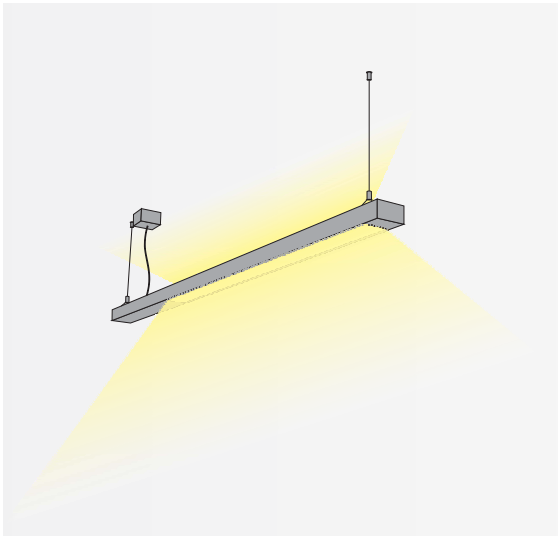

## PENDELLEUCHTE

Leuchtmittel	LED
Lichtstrom	4400lm down, 4400lm up
Systemleistung	max. 48 W
Ausgangstrom	700mA down, 700mA up
Lichtfarbe	3000°/4000° Kelvin
Entblendung	BAP - Prismenplatte, klar
Eingangsspannung	230V - 250V, 50-60Hz
Risikoklassifizierung	R G1
Steuerung	An - Aus nicht dimmbar, dimmbar mit Sensor, DALI oder Casambi
EVG	nicht dimmbar, optional DALI
Farben	Aluminium matt farblos eloxiert, pulverbeschichtet nach RAL Schwarz oder Weiß
Zuleitung	transparent 150 cm
Lichtstromrückgang	70:000h (L80 B10)