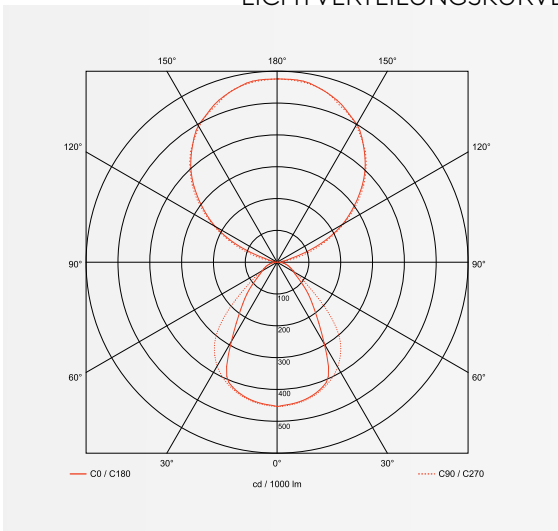

## PENDELLEUCHTE

Leuchtmittel	LED
Lichtstrom	4400lm down, 4400lm up
Systemleistung	max. 48 W
Ausgangstrom	700mA down, 700mA up
Lichtfarbe	3000°/4000° Kelvin
Entblendung	BAP - Prismenplatte, klar
Eingangsspannung	230V - 250V, 50-60Hz
Risikoklassifizierung	R G1
Steuerung	An - Aus nicht dimmbar, dimmbar mit Sensor, DALI oder Casambi
EVG	nicht dimmbar, optional DALI
Farben	Aluminium matt farblos eloxiert, pulverbeschichtet nach RAL Schwarz oder Weiß
Zuleitung	transparent 150 cm
Lichtstromrückgang	70:000h (L80 B10)

### LICHTVERTEILUNGSKURVE

### ABMESSUNG

Korpus	175 x 8 x 4,5 cm
Seil	150 cm
Nettogewicht	ca. 4 Kg
Packstücke	1