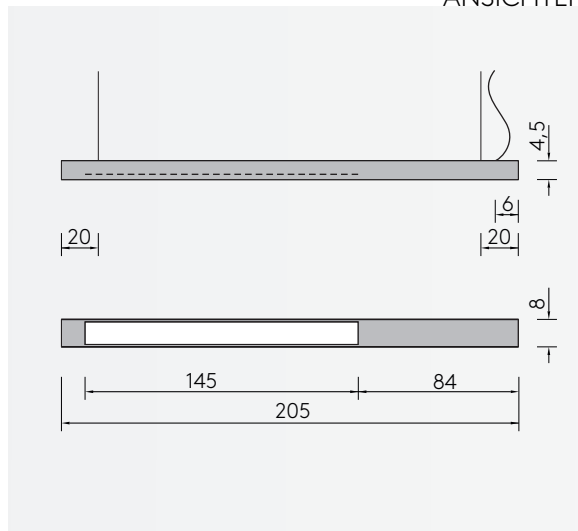

## PENDELLEUCHTE

Leuchtmittel	LED
Lichtstrom	5500lm down, 5500lm up
Systemleistung	max. 60 W
Ausgangstrom	875mA down, 875mA up
Lichtfarbe	3000°/4000° Kelvin
Entblendung	BAP - Prismenplatte, klar
Eingangsspannung	230V - 250V, 50-60Hz
Risikoklassifizierung	R G1
Steuerung	An - Aus nicht dimmbar, dimmbar mit Sensor, DALI oder Casambi
EVG	nicht dimmbar, optional DALI
Farben	Aluminium matt farblos eloxiert, pulverbeschichtet nach RAL Schwarz oder Weiß
Zuleitung	transparent 150 cm
Lichtstromrückgang	70:000h (L80 B10)

### LICHTVERTEILUNGSKURVE

### ABMESSUNG

Korpus	205 x 8 x 4,5 cm
Seil	150 cm
Nettogewicht	ca. 5 Kg
Packstücke	1