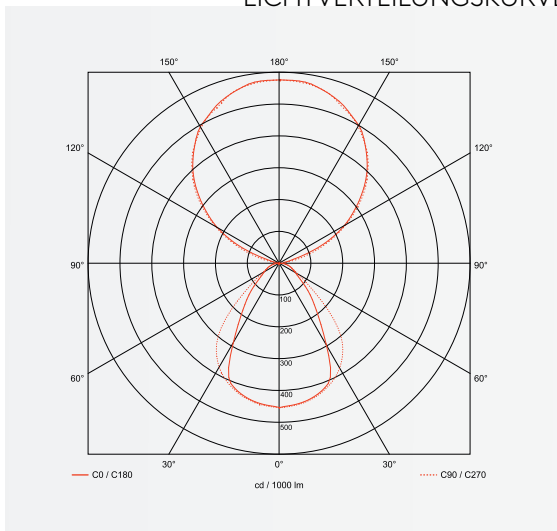

## PENDELLEUCHTE

Leuchtmittel	LED
Lichtstrom	5500lm down, 5500lm up
Systemleistung	max. 60 W
Ausgangstrom	875mA down, 875mA up
Lichtfarbe	3000°/4000° Kelvin
Entblendung	BAP - Prismenplatte, klar
Eingangsspannung	230V - 250V, 50-60Hz
Risikoklassifizierung	R G1
Steuerung	An - Aus nicht dimmbar, dimmbar mit Sensor, DALI oder Casambi
EVG	nicht dimmbar, optional DALI
Farben	Aluminium matt farblos eloxiert, pulverbeschichtet nach RAL Schwarz oder Weiß
Zuleitung	transparent 150 cm
Lichtstromrückgang	70:000h (L80 B10)

### LICHTVERTEILUNGSKURVE

### ABMESSUNG

Korpus	205 x 8 x 4,5 cm
Seil	150 cm
Nettogewicht	ca. 5 Kg
Packstücke	1