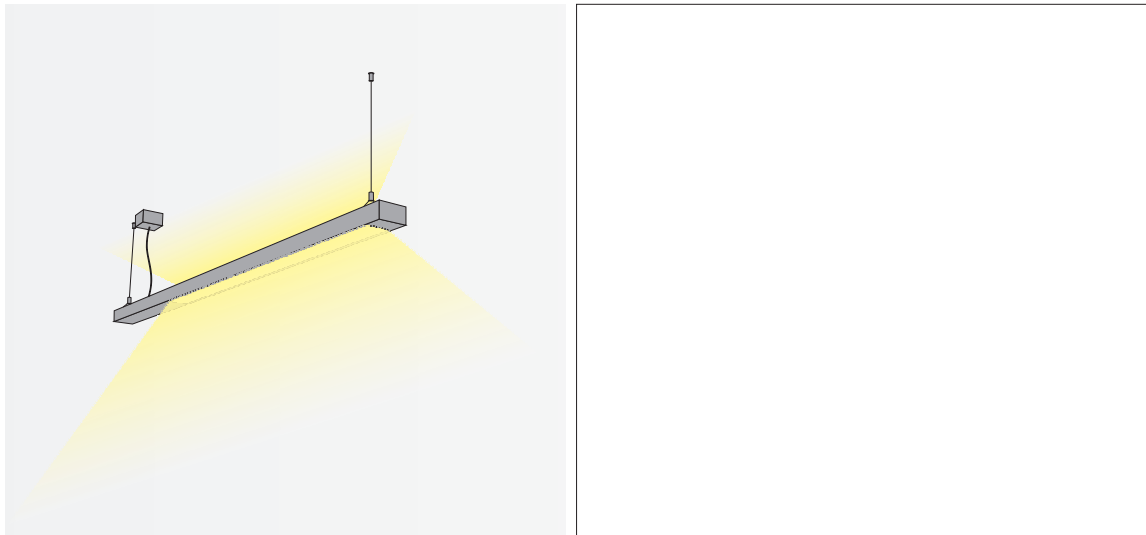

## PENDELLEUCHTE

Leuchtmittel	LED
Lichtstrom	5500lm down, 5500lm up
Systemleistung	max. 60 W
Ausgangstrom	875mA down, 875mA up
Lichtfarbe	3000°/4000° Kelvin
Entblendung	BAP - Prismenplatte, klar
Eingangsspannung	230V - 250V, 50-60Hz
Risikoklassifizierung	R G1
Steuerung	An - Aus nicht dimmbar, dimmbar mit Sensor, DALI oder Casambi
EVG	nicht dimmbar, optional DALI
Farben	Aluminium matt farblos eloxiert, pulverbeschichtet nach RAL Schwarz oder Weiß
Zuleitung	transparent 150 cm
Lichtstromrückgang	70:000h (L80 B10)