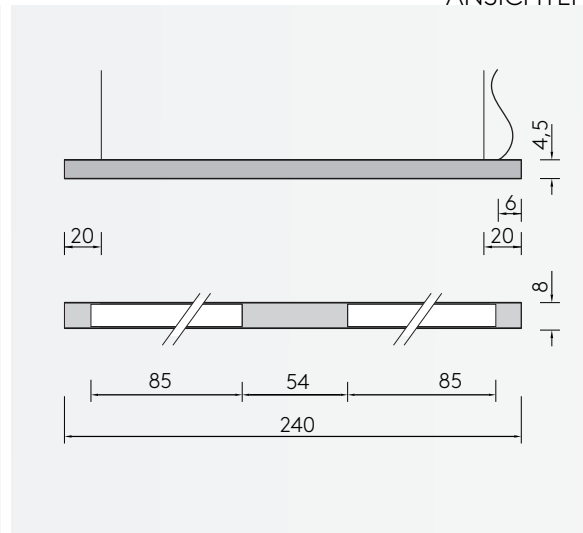

CANALE 2400

PENDELLEUCHTE

Leuchtmittel	LED
Lichtstrom	2 x 3300lm down, 2 x 3300lm up
Systemleistung	max. 72 W
Ausgangstrom	1 x 1150mA down, 1 x 1150mA up
Lichtfarbe	3000°/4000° Kelvin
Entblendung	BAP - Prismenplatte, klar
Eingangsspannung	230V - 250V, 50-60Hz
Risikoklassifizierung	R G1
Steuerung	An - Aus nicht dimmbar, dimmbar mit Sensor, DALI oder Casambi
EVG	nicht dimmbar, optional DALI
Farben	Aluminium matt farblos eloxiert, pulverbeschichtet nach RAL Schwarz oder Weiß
Zuleitung	transparent 150 cm
Lichtstromrückgang	70:000h (L80 B10)

LICHTVERTEILUNGSKURVE

ANSICHTEN

ABMESSUNG

Korpus	240 x 8 x 4,5 cm
Seil	150 cm
Nettogewicht	ca. 7 Kg
Packstücke	1