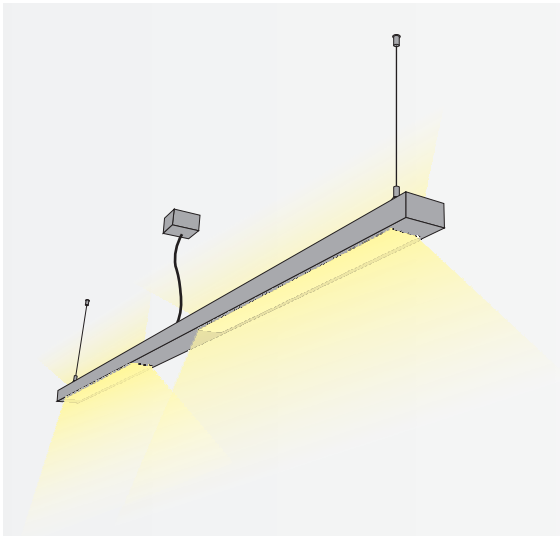

CANALE 2400

PENDELLEUCHTE

Leuchtmittel	LED
Lichtstrom	2 x 3300lm down, 2 x 3300lm up
Systemleistung	max. 72 W
Ausgangstrom	1 x 1150mA down, 1 x 1150mA up
Lichtfarbe	3000°/4000° Kelvin
Entblendung	BAP - Prismenplatte, klar
Eingangsspannung	230V - 250V, 50-60Hz
Risikoklassifizierung	R G1
Steuerung	An - Aus nicht dimmbar, dimmbar mit Sensor, DALI oder Casambi
EVG	nicht dimmbar, optional DALI
Farben	Aluminium matt farblos eloxiert, pulverbeschichtet nach RAL Schwarz oder Weiß
Zuleitung	transparent 150 cm
Lichtstromrückgang	70:000h (L80 B10)

LICHTVERTEILUNGSKURVE

ANSICHTEN

ABMESSUNG

Korpus	240 x 8 x 4,5 cm
Seil	150 cm
Nettogewicht	ca. 7 Kg
Packstücke	1