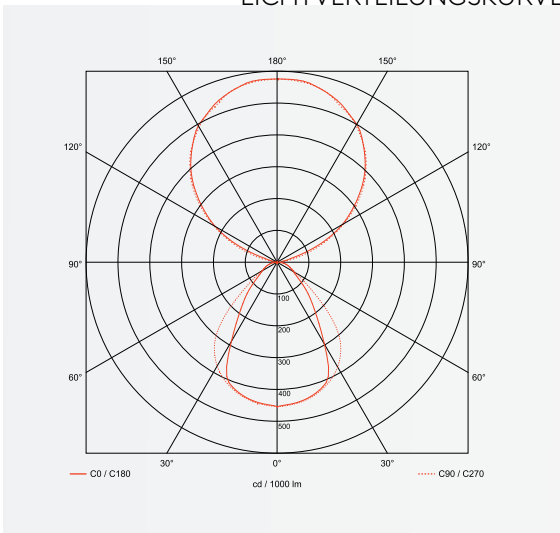

CANALE 2400

PENDELLEUCHTE

Leuchtmittel	LED
Lichtstrom	2 x 3300lm down, 2 x 3300lm up
Systemleistung	max. 72 W
Ausgangstrom	1 x 1150mA down, 1 x 1150mA up
Lichtfarbe	3000°/4000° Kelvin
Entblendung	BAP - Prismenplatte, klar
Eingangsspannung	230V - 250V, 50-60Hz
Risikoklassifizierung	R G1
Steuerung	An - Aus nicht dimmbar, dimmbar mit Sensor, DALI oder Casambi
EVG	nicht dimmbar, optional DALI
Farben	Aluminium matt farblos eloxiert, pulverbeschichtet nach RAL Schwarz oder Weiß
Zuleitung	transparent 150 cm
Lichtstromrückgang	70:000h (L80 B10)

LICHTVERTEILUNGSKURVE

ANSICHTEN

ABMESSUNG

Korpus	240 x 8 x 4,5 cm
Seil	150 cm
Nettogewicht	ca. 7 Kg
Packstücke	1