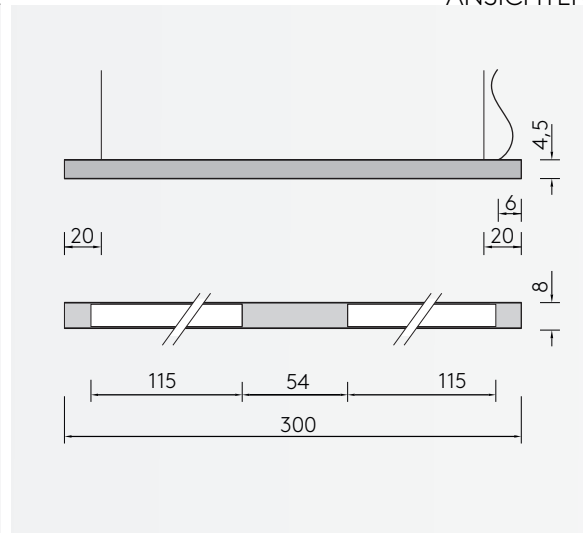

CANALE 3000

PENDELLEUCHTE

Leuchtmittel	LED
Lichtstrom	2 x 4400lm down, 2 x 4400lm up
Systemleistung	max. 96 W
Ausgangstrom	1 x 1400mA down, 1 x 1400mA up
Lichtfarbe	3000°/4000° Kelvin
Entblendung	BAP - Prismenplatte, klar
Eingangsspannung	230V - 250V, 50-60Hz
Risikoklassifizierung	R G1
Steuerung	An - Aus nicht dimmbar, dimmbar mit Sensor, DALI oder Casambi
EVG	nicht dimmbar, optional DALI
Farben	Aluminium matt farblos eloxiert, pulverbeschichtet nach RAL Schwarz oder Weiß
Zuleitung	transparent 150 cm
Lichtstromrückgang	70:000h (L80 B10)

LICHTVERTEILUNGSKURVE

ANSICHTEN

ABMESSUNG

Korpus	300 x 8 x 4,5 cm
Seil	150 cm
Nettogewicht	ca. 9 Kg
Packstücke	1