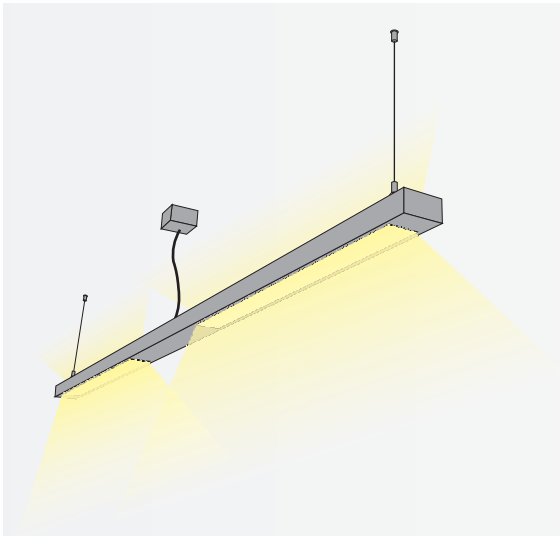

CANALE 3000

PENDELLEUCHTE

Leuchtmittel	LED
Lichtstrom	2 x 4400lm down, 2 x 4400lm up
Systemleistung	max. 96 W
Ausgangstrom	1 x 1400mA down, 1 x 1400mA up
Lichtfarbe	3000°/4000° Kelvin
Entblendung	BAP - Prismenplatte, klar
Eingangsspannung	230V - 250V, 50-60Hz
Risikoklassifizierung	R G1
Steuerung	An - Aus nicht dimmbar, dimmbar mit Sensor, DALI oder Casambi
EVG	nicht dimmbar, optional DALI
Farben	Aluminium matt farblos eloxiert, pulverbeschichtet nach RAL Schwarz oder Weiß
Zuleitung	transparent 150 cm
Lichtstromrückgang	70:000h (L80 B10)

LICHTVERTEILUNGSKURVE

ANSICHTEN

ABMESSUNG

Korpus	300 x 8 x 4,5 cm
Seil	150 cm
Nettogewicht	ca. 9 Kg
Packstücke	1