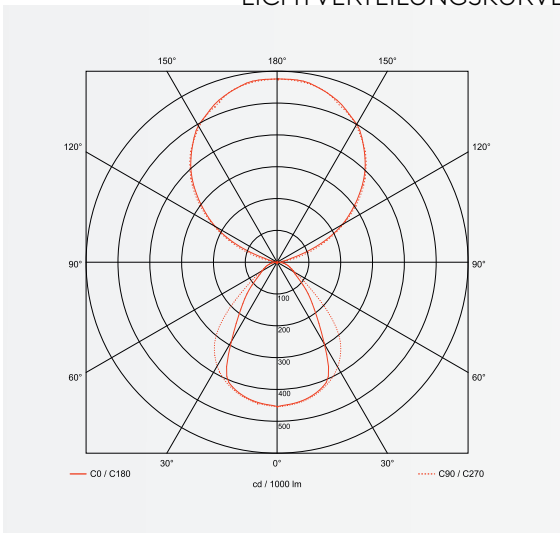

CANALE 3000

PENDELLEUCHTE

Leuchtmittel	LED
Lichtstrom	2 x 4400lm down, 2 x 4400lm up
Systemleistung	max. 96 W
Ausgangstrom	1 x 1400mA down, 1 x 1400mA up
Lichtfarbe	3000°/4000° Kelvin
Entblendung	BAP - Prismenplatte, klar
Eingangsspannung	230V - 250V, 50-60Hz
Risikoklassifizierung	R G1
Steuerung	An - Aus nicht dimmbar, dimmbar mit Sensor, DALI oder Casambi
EVG	nicht dimmbar, optional DALI
Farben	Aluminium matt farblos eloxiert, pulverbeschichtet nach RAL Schwarz oder Weiß
Zuleitung	transparent 150 cm
Lichtstromrückgang	70:000h (L80 B10)

LICHTVERTEILUNGSKURVE

ANSICHTEN

ABMESSUNG

Korpus	300 x 8 x 4,5 cm
Seil	150 cm
Nettogewicht	ca. 9 Kg
Packstücke	1