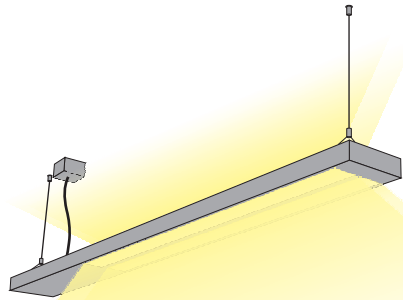

# CANALE GRANDE 1750

## PENDELLEUCHTE

Leuchtmittel	LED
Lichtstrom	frei konfigurierbar
Systemleistung	nach Konfiguration
Ausgangstrom	nach Konfiguration
Lichtfarbe	3000°/4000° Kelvin
Entblendung	BAP - Prismenplatte, klar
Eingangsspannung	230V - 250V, 50-60Hz
Risikoklassifizierung	R G1
Steuerung	An - Aus nicht dimmbar, dimmbar mit Sensor, DALI oder Casambi
EVG	nicht dimmbar, optional DALI
Farben	Aluminium matt farblos eloxiert, pulverbeschichtet nach RAL Schwarz oder Weiß
Zuleitung	transparent 150 cm
Lichtstromrückgang	70:000h (L80 B10)

LICHTVERTEILUNGSKURVE

ANSICHTEN

ABMESSUNG

Korpus	175 x 16 x 4,5 cm
Seil	150 cm
Nettogewicht	ca. 7 Kg
Packstücke	1