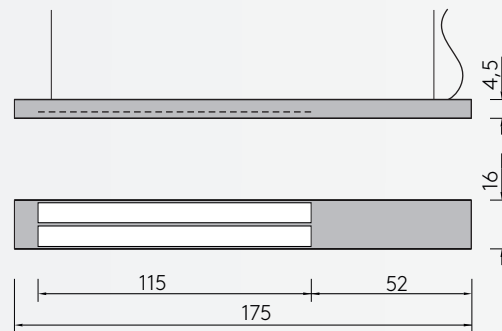

## PENDELLEUCHTE

Leuchtmittel	LED
Lichtstrom	frei konfigurierbar
Systemleistung	nach Konfiguration
Ausgangstrom	nach Konfiguration
Lichtfarbe	3000°/4000° Kelvin
Entblendung	BAP - Prismenplatte, klar
Eingangsspannung	230V - 250V, 50-60Hz
Risikoklassifizierung	R G1
Steuerung	An - Aus nicht dimmbar, dimmbar mit Sensor, DALI oder Casambi
EVG	nicht dimmbar, optional DALI
Farben	Aluminium matt farblos eloxiert, pulverbeschichtet nach RAL Schwarz oder Weiß
Zuleitung	transparent 150 cm
Lichtstromrückgang	70:000h (L80 B10)

LICHTVERTEILUNGSKURVE

ANSICHTEN

ABMESSUNG

Korpus	175 x 16 x 4,5 cm
Seil	150 cm
Nettogewicht	ca. 7 Kg
Packstücke	1