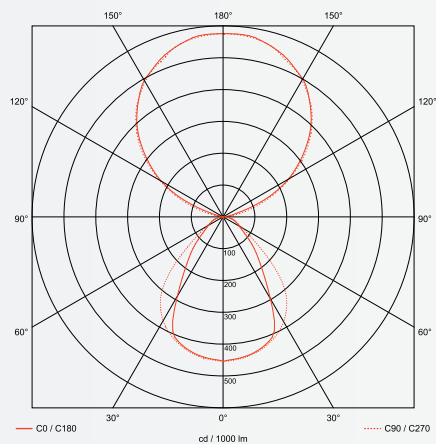

# CANALE GRANDE 1750

## PENDELLEUCHTE

Leuchtmittel	LED
Lichtstrom	frei konfigurierbar
Systemleistung	nach Konfiguration
Ausgangstrom	nach Konfiguration
Lichtfarbe	3000°/4000° Kelvin
Entblendung	BAP - Prismenplatte, klar
Eingangsspannung	230V - 250V, 50-60Hz
Risikoklassifizierung	R G1
Steuerung	An - Aus nicht dimmbar, dimmbar mit Sensor, DALI oder Casambi
EVG	nicht dimmbar, optional DALI
Farben	Aluminium matt farblos eloxiert, pulverbeschichtet nach RAL Schwarz oder Weiß
Zuleitung	transparent 150 cm
Lichtstromrückgang	70:000h (L80 B10)

LICHTVERTEILUNGSKURVE

ANSICHTEN

ABMESSUNG

Korpus	175 x 16 x 4,5 cm
Seil	150 cm
Nettogewicht	ca. 7 Kg
Packstücke	1