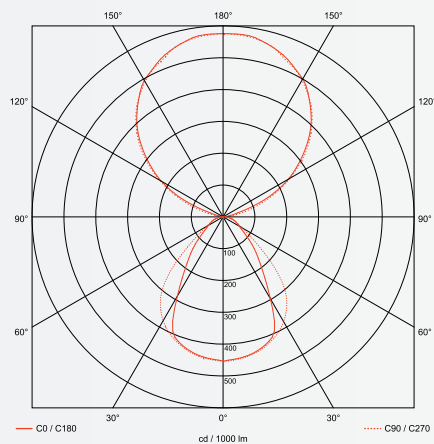

CANALE GRANDE 2050

PENDELLEUCHTE

Leuchtmittel	LED
Lichtstrom	frei konfigurierbar
Systemleistung	nach Konfiguration
Ausgangstrom	nach Konfiguration
Lichtfarbe	3000°/4000° Kelvin
Entblendung	BAP - Prismenplatte, klar
Eingangsspannung	230V - 250V, 50-60Hz
Risikoklassifizierung	R G1
Steuerung	An - Aus nicht dimmbar, dimmbar mit Sensor, DALI oder Casambi
EVG	nicht dimmbar, optional DALI
Farben	Aluminium matt farblos eloxiert, pulverbeschichtet nach RAL Schwarz oder Weiß
Zuleitung	transparent 150 cm
Lichtstromrückgang	70:000h (L80 B10)

LICHTVERTEILUNGSKURVE

ANSICHTEN

ABMESSUNG

Korpus	205 x 16 x 4,5 cm
Seil	150 cm
Nettogewicht	ca. 8 Kg
Packstücke	1