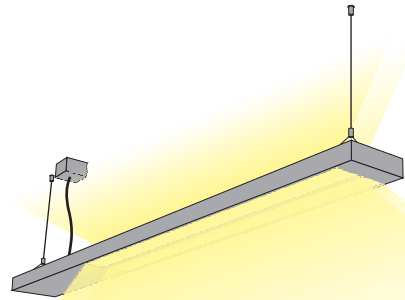

CANALE GRANDE 2050

PENDELLEUCHTE

Leuchtmittel	LED
Lichtstrom	frei konfigurierbar
Systemleistung	nach Konfiguration
Ausgangstrom	nach Konfiguration
Lichtfarbe	3000°/4000° Kelvin
Entblendung	BAP - Prismenplatte, klar
Eingangsspannung	230V - 250V, 50-60Hz
Risikoklassifizierung	R G1
Steuerung	An - Aus nicht dimmbar, dimmbar mit Sensor, DALI oder Casambi
EVG	nicht dimmbar, optional DALI
Farben	Aluminium matt farblos eloxiert, pulverbeschichtet nach RAL Schwarz oder Weiß
Zuleitung	transparent 150 cm
Lichtstromrückgang	70:000h (L80 B10)

LICHTVERTEILUNGSKURVE

ANSICHTEN

ABMESSUNG

Korpus	205 x 16 x 4,5 cm
Seil	150 cm
Nettogewicht	ca. 8 Kg
Packstücke	1