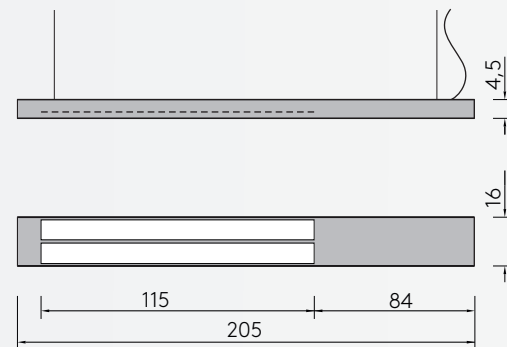

CANALE GRANDE 2050

PENDELLEUCHTE

Leuchtmittel	LED
Lichtstrom	frei konfigurierbar
Systemleistung	nach Konfiguration
Ausgangstrom	nach Konfiguration
Lichtfarbe	3000°/4000° Kelvin
Entblendung	BAP - Prismenplatte, klar
Eingangsspannung	230V - 250V, 50-60Hz
Risikoklassifizierung	R G1
Steuerung	An - Aus nicht dimmbar, dimmbar mit Sensor, DALI oder Casambi
EVG	nicht dimmbar, optional DALI
Farben	Aluminium matt farblos eloxiert, pulverbeschichtet nach RAL Schwarz oder Weiß
Zuleitung	transparent 150 cm
Lichtstromrückgang	70:000h (L80 B10)

LICHTVERTEILUNGSKURVE

ANSICHTEN

ABMESSUNG

Korpus	205 x 16 x 4,5 cm
Seil	150 cm
Nettogewicht	ca. 8 Kg
Packstücke	1