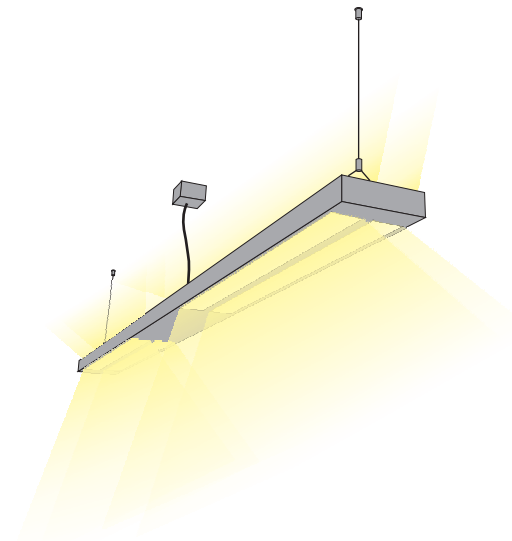

CANALE GRANDE 2400

PENDELLEUCHTE

Leuchtmittel	LED
Lichtstrom	frei konfigurierbar
Systemleistung	nach Konfiguration
Ausgangstrom	nach Konfiguration
Lichtfarbe	3000°/4000° Kelvin
Entblendung	BAP - Prismenplatte, klar
Eingangsspannung	230V - 250V, 50-60Hz
Risikoklassifizierung	R G1
Steuerung	An - Aus nicht dimmbar, dimmbar mit Sensor, DALI oder Casambi
EVG	nicht dimmbar, optional DALI
Farben	Aluminium matt farblos eloxiert, pulverbeschichtet nach RAL Schwarz oder Weiß
Zuleitung	transparent 150 cm
Lichtstromrückgang	70:000h (L80 B10)

LICHTVERTEILUNGSKURVE

ANSICHTEN

ABMESSUNG

Korpus	240 x 16 x 4,5 cm
Seil	150 cm
Nettogewicht	ca. 9 Kg
Packstücke	1