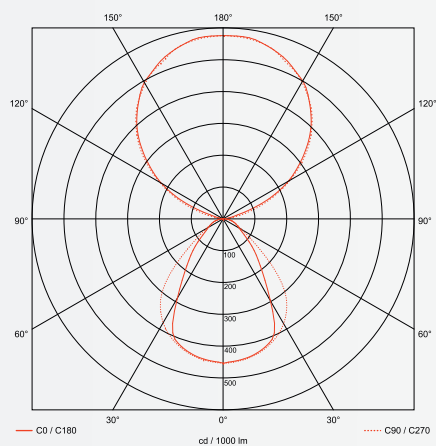

CANALE GRANDE 2400

PENDELLEUCHTE

Leuchtmittel	LED
Lichtstrom	frei konfigurierbar
Systemleistung	nach Konfiguration
Ausgangstrom	nach Konfiguration
Lichtfarbe	3000°/4000° Kelvin
Entblendung	BAP - Prismenplatte, klar
Eingangsspannung	230V - 250V, 50-60Hz
Risikoklassifizierung	R G1
Steuerung	An - Aus nicht dimmbar, dimmbar mit Sensor, DALI oder Casambi
EVG	nicht dimmbar, optional DALI
Farben	Aluminium matt farblos eloxiert, pulverbeschichtet nach RAL Schwarz oder Weiß
Zuleitung	transparent 150 cm
Lichtstromrückgang	70:000h (L80 B10)

LICHTVERTEILUNGSKURVE

ANSICHTEN

ABMESSUNG

Korpus	240 x 16 x 4,5 cm
Seil	150 cm
Nettogewicht	ca. 9 Kg
Packstücke	1