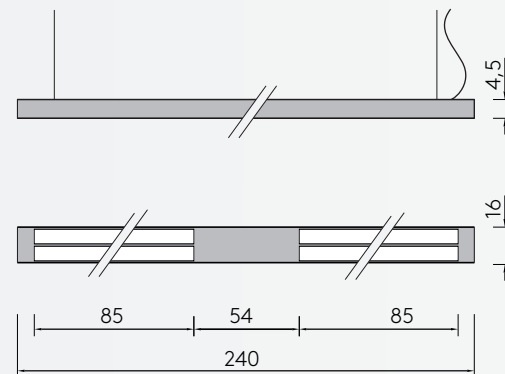

CANALE GRANDE 2400

PENDELLEUCHTE

Leuchtmittel	LED
Lichtstrom	frei konfigurierbar
Systemleistung	nach Konfiguration
Ausgangstrom	nach Konfiguration
Lichtfarbe	3000°/4000° Kelvin
Entblendung	BAP - Prismenplatte, klar
Eingangsspannung	230V - 250V, 50-60Hz
Risikoklassifizierung	R G1
Steuerung	An - Aus nicht dimmbar, dimmbar mit Sensor, DALI oder Casambi
EVG	nicht dimmbar, optional DALI
Farben	Aluminium matt farblos eloxiert, pulverbeschichtet nach RAL Schwarz oder Weiß
Zuleitung	transparent 150 cm
Lichtstromrückgang	70:000h (L80 B10)

LICHTVERTEILUNGSKURVE

ANSICHTEN

ABMESSUNG

Korpus	240 x 16 x 4,5 cm
Seil	150 cm
Nettogewicht	ca. 9 Kg
Packstücke	1