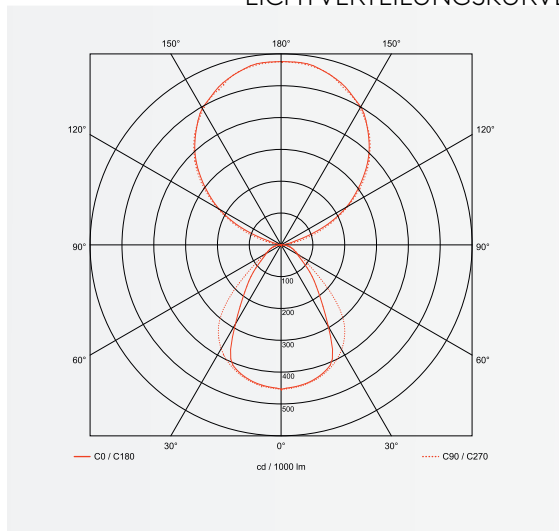

CANALE GRANDE 3000

PENDELLEUCHTE

Leuchtmittel	LED
Lichtstrom	frei konfigurierbar
Systemleistung	nach konfiguration
Ausgangstrom	nach konfiguration
Lichtfarbe	3000°/4000° Kelvin
Entblendung	BAP - Prismenplatte, klar
Eingangsspannung	230V - 250V, 50-60Hz
Risikoklassifizierung	R G1
Steuerung	An - Aus nicht dimmbar, dimmbar mit Sensor, DALI oder Casambi
EVG	nicht dimmbar, optional DALI
Farben	Aluminium matt farblos eloxiert, pulverbeschichtet nach RAL Schwarz oder Weiß
Zuleitung	transparent 150 cm
Lichtstromrückgang	70:000h (L80 B10)

LICHTVERTEILUNGSKURVE

ANSICHTEN

ABMESSUNG

Korpus	300 x 16 x 4,5 cm
Seil	150 cm
Nettogewicht	ca. 11 Kg
Packstücke	1