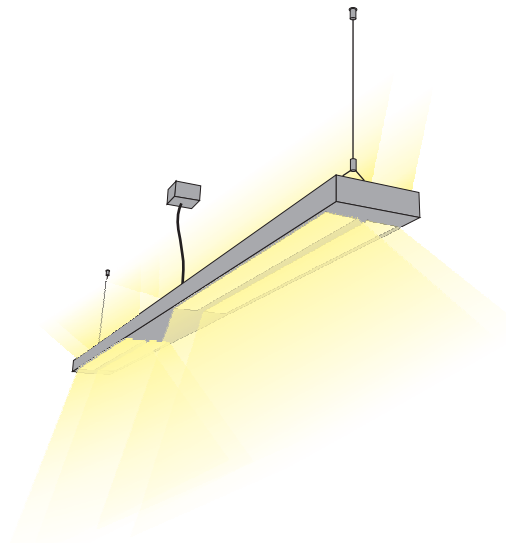

CANALE GRANDE 3000

PENDELLEUCHTE

Leuchtmittel	LED
Lichtstrom	frei konfigurierbar
Systemleistung	nach konfiguration
Ausgangstrom	nach konfiguration
Lichtfarbe	3000°/4000° Kelvin
Entblendung	BAP - Prismenplatte, klar
Eingangsspannung	230V - 250V, 50-60Hz
Risikoklassifizierung	R G1
Steuerung	An - Aus nicht dimmbar, dimmbar mit Sensor, DALI oder Casambi
EVG	nicht dimmbar, optional DALI
Farben	Aluminium matt farblos eloxiert, pulverbeschichtet nach RAL Schwarz oder Weiß
Zuleitung	transparent 150 cm
Lichtstromrückgang	70:000h (L80 B10)

LICHTVERTEILUNGSKURVE

ANSICHTEN

ABMESSUNG

Korpus	300 x 16 x 4,5 cm
Seil	150 cm
Nettogewicht	ca. 11 Kg
Packstücke	1