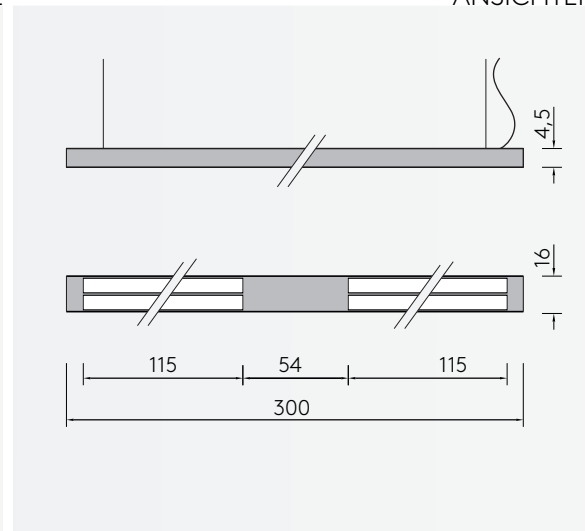

CANALE GRANDE 3000

PENDELLEUCHTE

Leuchtmittel	LED
Lichtstrom	frei konfigurierbar
Systemleistung	nach konfiguration
Ausgangstrom	nach konfiguration
Lichtfarbe	3000°/4000° Kelvin
Entblendung	BAP - Prismenplatte, klar
Eingangsspannung	230V - 250V, 50-60Hz
Risikoklassifizierung	R G1
Steuerung	An - Aus nicht dimmbar, dimmbar mit Sensor, DALI oder Casambi
EVG	nicht dimmbar, optional DALI
Farben	Aluminium matt farblos eloxiert, pulverbeschichtet nach RAL Schwarz oder Weiß
Zuleitung	transparent 150 cm
Lichtstromrückgang	70:000h (L80 B10)

LICHTVERTEILUNGSKURVE

ANSICHTEN

ABMESSUNG

Korpus	300 x 16 x 4,5 cm
Seil	150 cm
Nettogewicht	ca. 11 Kg
Packstücke	1