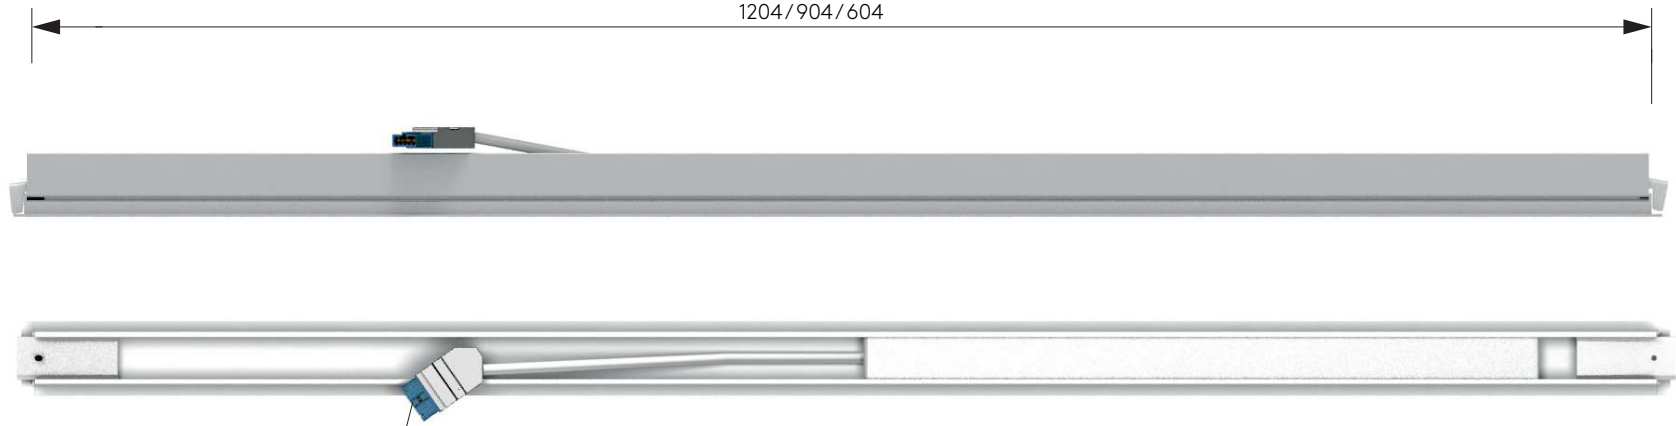

Ausschnittsmaß

Ausschnittsmaße

1204/904/604

5-poliger Stecker „Wieland GST1815 pastellblau“

CONO 1200 CON-D12NL-4K-MAX

Leuchtmittel	LED - Osram PrevaLED
Lichtstrom	8947lm
Lichtfarbe	4000° Kelvin
Dimmung	Osram TouchDim
EVG	Osram OTi DALI
Eingangsspannung	230V - 250V, 50-60Hz
Ausgangsstrom	1500mA
Ausgangsspannung	42V
Entblendung	Prismatische Entblendung
Ausschnittsmaß	1204/904/604mm x 42mm
Gehäusefarbe	RAL 9016 gepulvert
Notlichtbaustein	HSU-Notlichtwelt, Typ Tx5 (MU05)
Anschluss	5-poliger Stecker „Wieland GST1815S“