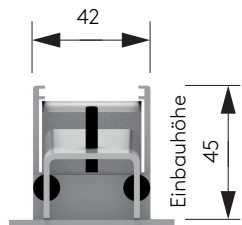

Ausschnittsmaß

Ausschnittsmaße

1204/904/604

5-poliger Stecker „Wieland GST1815 pastellblau“

CONO 1200 CON-D12NL-4K-MAX

Leuchtmittel	LED - Osram PrevaLED
Lichtstrom	8947lm
Lichtfarbe	4000° Kelvin
Dimmung	Osram TouchDim
EVG	Osram OTi DALI
Eingangsspannung	230V - 250V, 50-60Hz
Ausgangsstrom	1500mA
Ausgangsspannung	42V
Entblendung	Prismatische Entblendung
Ausschnittsmaß	1204/904/604mm x 42mm
Gehäusefarbe	RAL 9016 gepulvert
Notlichtbaustein	HSU-Notlichtwelt, Typ Tx5 (MU05)
Anschluss	5-poliger Stecker „Wieland GST1815S“