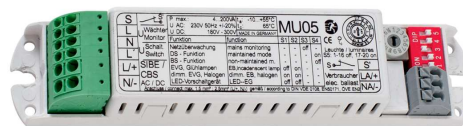

Notlichtbaustein