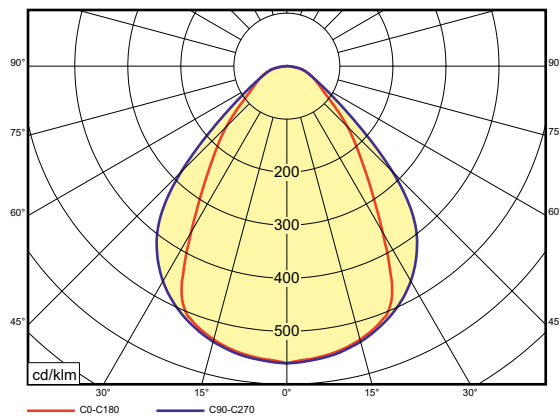

Ausschnittsmaß

Ausschnittsmaße

1204/904/604

5-poliger Stecker „Wieland GST1815 pastellblau“

CONO 1200 CON-D12NL-4K-MAX

Leuchtmittel	LED - Osram PrevaLED
Lichtstrom	8947lm
Lichtfarbe	4000° Kelvin
Dimmung	Osram TouchDim
EVG	Osram OTi DALI
Eingangsspannung	230V - 250V, 50-60Hz
Ausgangsstrom	1500mA
Ausgangsspannung	42V
Entblendung	Prismatische Entblendung
Ausschnittsmaß	1204/904/604mm x 42mm
Gehäusefarbe	RAL 9016 gepulvert
Notlichtbaustein	HSU-Notlichtwelt, Typ Tx5 (MU05)
Anschluss	5-poliger Stecker „Wieland GST1815S“