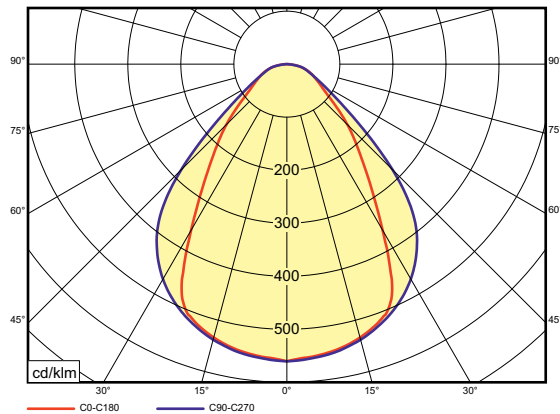

CONO 1200

Einbauleuchte

5-poliger Stecker „Wieland GST18I5 pastellblau“

Leuchtmittel	LED - Osram PrevaLED
Lichtfarbe	3000° Kelvin
Lichtstrom/Leistung	Halbe Bestromung: CON-D-1200-3K-HS: 3227lm/24W Standard Bestromung: CON-D-1200-3K-9016: 5664lm/44W Maximale Bestromung: CON-D-1200-3K-MAX: 8392lm/68W
Lichtfarbe	4000° Kelvin
Lichtstrom	Halbe Bestromung: CON-D-1200-4K-HS: 3482lm/24W Standard Bestromung: CON-D-1200-4K-9016: 6112lm/44W Maximale Bestromung: CON-D-4K-MAX: 8947lm/68W
Farbwiedergabe	Ra >80
Lebensdauer L70 B10	>70.000 Std.
Dimmung	DALI oder SwitchDim
EVG	Osram OTi DALI
Eingangsspannung	230V - 250V, 50-60Hz
Entblendung	Prismatische Entblendung
Ausschnittsmaß	1204 mm x 42mm
Gehäusefarbe	RAL 9016 gepulvert
Anschluss	2,5m Zuleitung mit Stecker „Wieland GST18I5S“