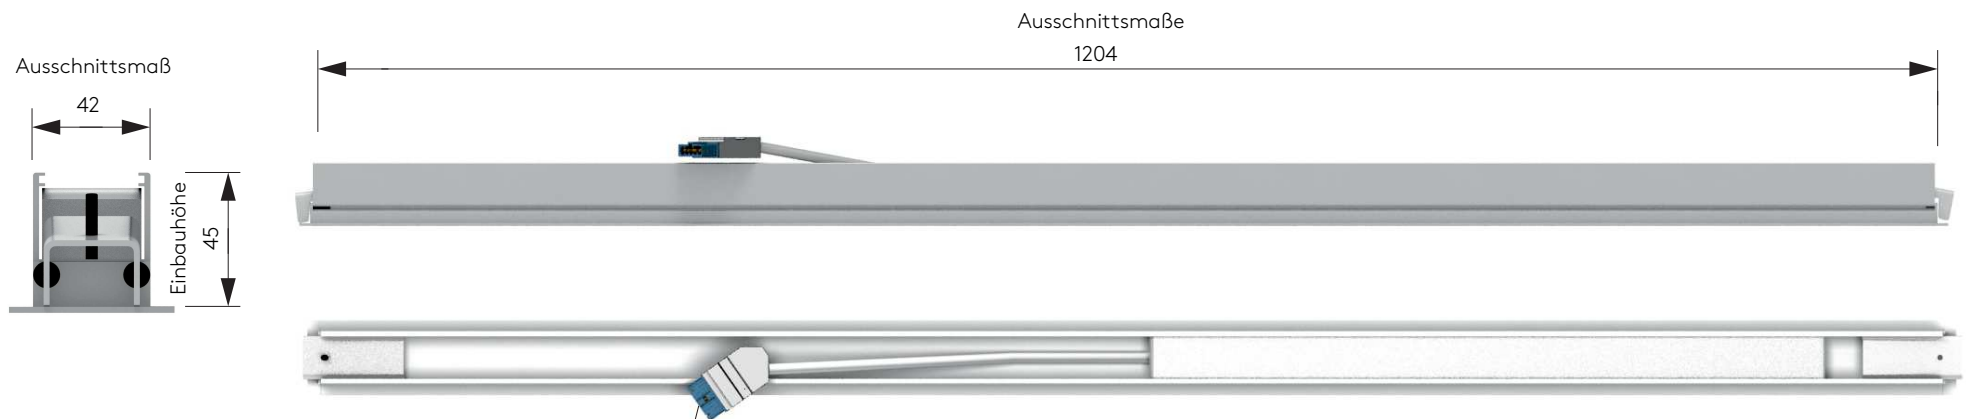

CONO 1200

Einbauleuchte

5-poliger Stecker „Wieland GST18I5 pastellblau“

Leuchtmittel	LED - Osram PrevaLED
Lichtfarbe	3000° Kelvin
Lichtstrom/Leistung	Halbe Bestromung: CON-D-1200-3K-HS: 3227lm/24W Standard Bestromung: CON-D-1200-3K-9016: 5664lm/44W Maximale Bestromung: CON-D-1200-3K-MAX: 8392lm/68W
Lichtfarbe	4000° Kelvin
Lichtstrom	Halbe Bestromung: CON-D-1200-4K-HS: 3482lm/24W Standard Bestromung: CON-D-1200-4K-9016: 6112lm/44W Maximale Bestromung: CON-D-4K-MAX: 8947lm/68W
Farbwiedergabe	Ra >80
Lebensdauer L70 B10	>70.000 Std.
Dimmung	DALI oder SwitchDim
EVG	Osram OTi DALI
Eingangsspannung	230V - 250V, 50-60Hz
Entblendung	Prismatische Entblendung
Ausschnittsmaß	1204 mm x 42mm
Gehäusefarbe	RAL 9016 gepulvert
Anschluss	2,5m Zuleitung mit Stecker „Wieland GST18I5S“