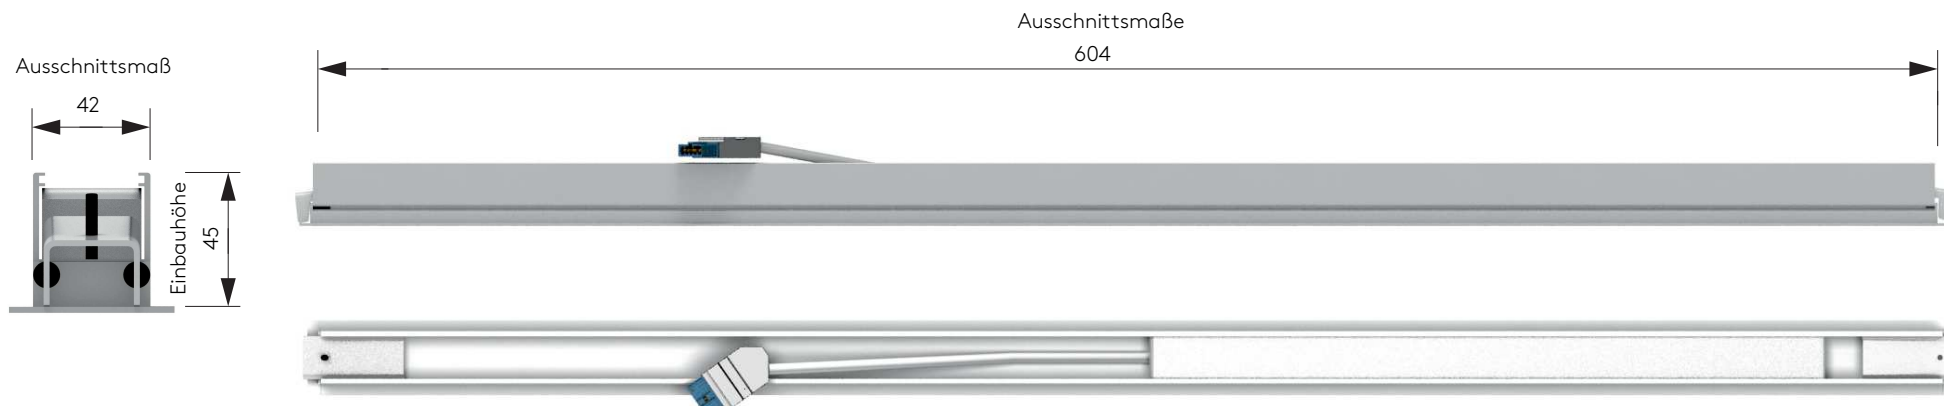

CONO 600

Einbauleuchte

5-poliger Stecker „Wieland GST18I5 pastellblau“

Leuchtmittel	LED - Osram PrevaLED
Lichtfarbe	3000° Kelvin
Lichtstrom/Leistung	Halbe Bestromung: CON-D-600-3K-HS: 1614lm/12W Standard Bestromung: CON-D-600-3K-9016: 2832lm/22W Maximale Bestromung: CON-D-600-3K-MAX: 4146lm/34W
Lichtfarbe	4000° Kelvin
Lichtstrom	Halbe Bestromung: CON-D-600-4K-HS: 1741lm/12W Standard Bestromung: CON-D-600-4K-9016: 3056lm/22W Maximale Bestromung: CON-D-600-4K-MAX: 4472lm/34W
Farbwiedergabe	Ra >80
Lebensdauer L70 B10	>70.000 Std.
Dimmung	DALI
EVG	Osram OTi DALI, tc <=80°
Eingangsspannung	230V - 250V, 50-60Hz
Entblendung	Prismatische Entblendung
Ausschnittsmaß	604 mm x 42mm
Gehäusefarbe	RAL 9016 gepulvert
Anschluss	2,5m Zuleitung mit Stecker „Wieland GST18I5S“