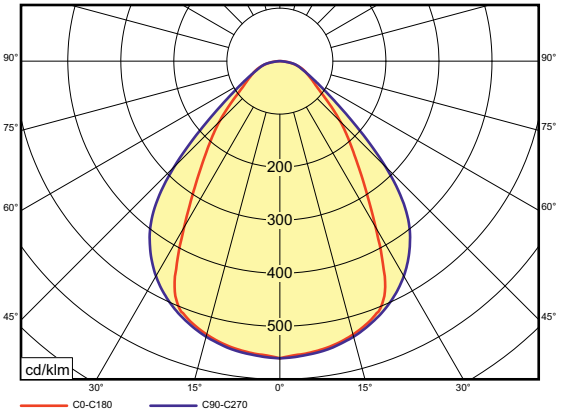

CONO 600

Einbauleuchte

5-poliger Stecker „Wieland GST18I5 pastellblau“

Leuchtmittel	LED - Osram PrevaLED
Lichtfarbe	3000° Kelvin
Lichtstrom/Leistung	Halbe Bestromung: CON-D-600-3K-HS: 1614lm/12W Standard Bestromung: CON-D-600-3K-9016: 2832lm/22W Maximale Bestromung: CON-D-600-3K-MAX: 4146lm/34W
Lichtfarbe	4000° Kelvin
Lichtstrom	Halbe Bestromung: CON-D-600-4K-HS: 1741lm/12W Standard Bestromung: CON-D-600-4K-9016: 3056lm/22W Maximale Bestromung: CON-D-600-4K-MAX: 4472lm/34W
Farbwiedergabe	Ra >80
Lebensdauer L70 B10	>70.000 Std.
Dimmung	DALI
EVG	Osram OTi DALI, tc <=80°
Eingangsspannung	230V - 250V, 50-60Hz
Entblendung	Prismatische Entblendung
Ausschnittsmaß	604 mm x 42mm
Gehäusefarbe	RAL 9016 gepulvert
Anschluss	2,5m Zuleitung mit Stecker „Wieland GST18I5S“