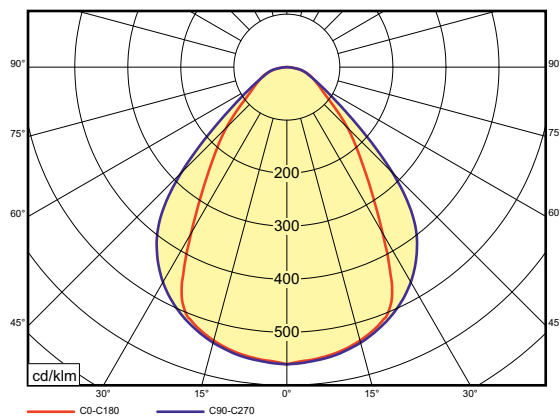

## Einbauleuchte

5-poliger Stecker „Wieland GST18I5 pastellblau“

Leuchtmittel	LED - Osram PrevaLED
Lichtfarbe	3000° Kelvin
Lichtstrom/Leistung	Halbe Bestromung: CON-D-900-3K-HS: 2420lm/18W Standard Bestromung: CON-D-900-3K-9016: 4248lm/33W Maximale Bestromung: CON-D-900-3K-MAX: 6220lm/51W
Lichtfarbe	4000° Kelvin
Lichtstrom	Halbe Bestromung: CON-D-900-4K-HS: 2611lm/18W Standard Bestromung: CON-D-900-4K-9016: 4584lm/33W Maximale Bestromung: CON-D-900-4K-MAX: 6711lm/51W
Farbwiedergabe	Ra >80
Lebensdauer L70 B10	>70.000 Std.
Dimmung	DALI
EVG	Osram OTi DALI, tc <=80°
Eingangsspannung	230V - 250V, 50-60Hz
Entblendung	Prismatische Entblendung
Ausschnittsmaß	904 mm x 42mm
Gehäusefarbe	RAL 9016 gepulvert
Anschluss	2,5m Zuleitung mit Stecker „Wieland GST18I5S“