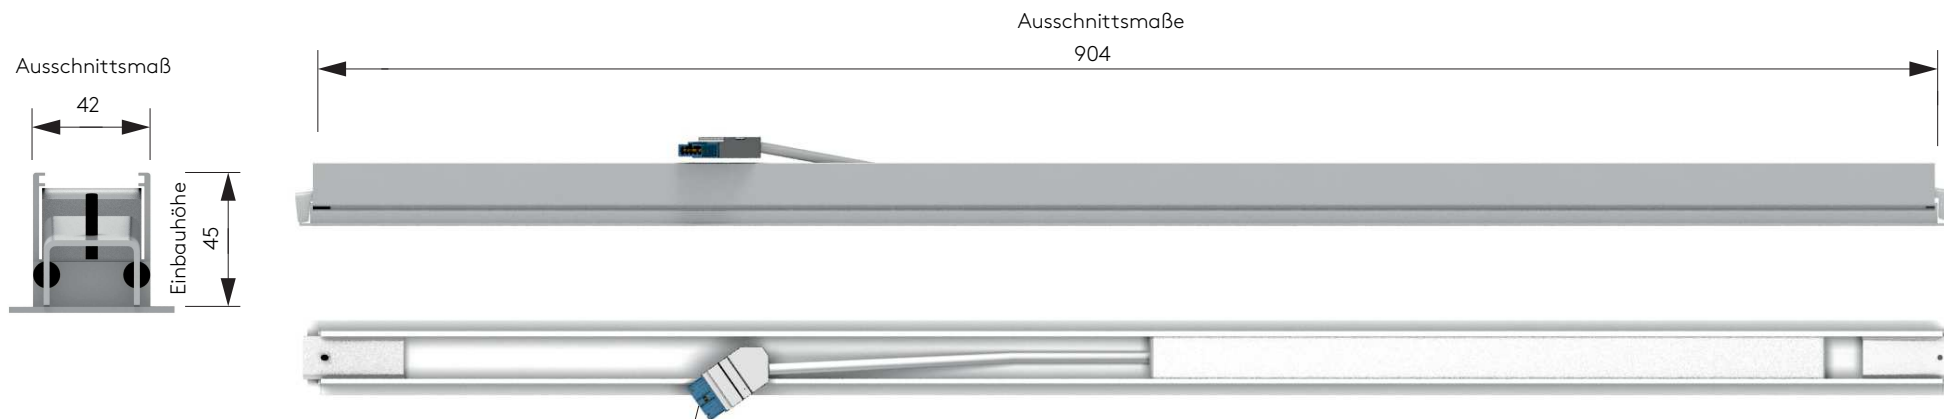

# CONO 900

## Einbauleuchte

5-poliger Stecker „Wieland GST18I5 pastellblau“

Leuchtmittel	LED - Osram PrevaLED
Lichtfarbe	3000° Kelvin
Lichtstrom/Leistung	Halbe Bestromung: CON-D-900-3K-HS: 2420lm/18W Standard Bestromung: CON-D-900-3K-9016: 4248lm/33W Maximale Bestromung: CON-D-900-3K-MAX: 6220lm/51W
Lichtfarbe	4000° Kelvin
Lichtstrom	Halbe Bestromung: CON-D-900-4K-HS: 2611lm/18W Standard Bestromung: CON-D-900-4K-9016: 4584lm/33W Maximale Bestromung: CON-D-900-4K-MAX: 6711lm/51W
Farbwiedergabe	Ra >80
Lebensdauer L70 B10	>70.000 Std.
Dimmung	DALI
EVG	Osram OTi DALI, tc <=80°
Eingangsspannung	230V - 250V, 50-60Hz
Entblendung	Prismatische Entblendung
Ausschnittsmaß	904 mm x 42mm
Gehäusefarbe	RAL 9016 gepulvert
Anschluss	2,5m Zuleitung mit Stecker „Wieland GST18I5S“