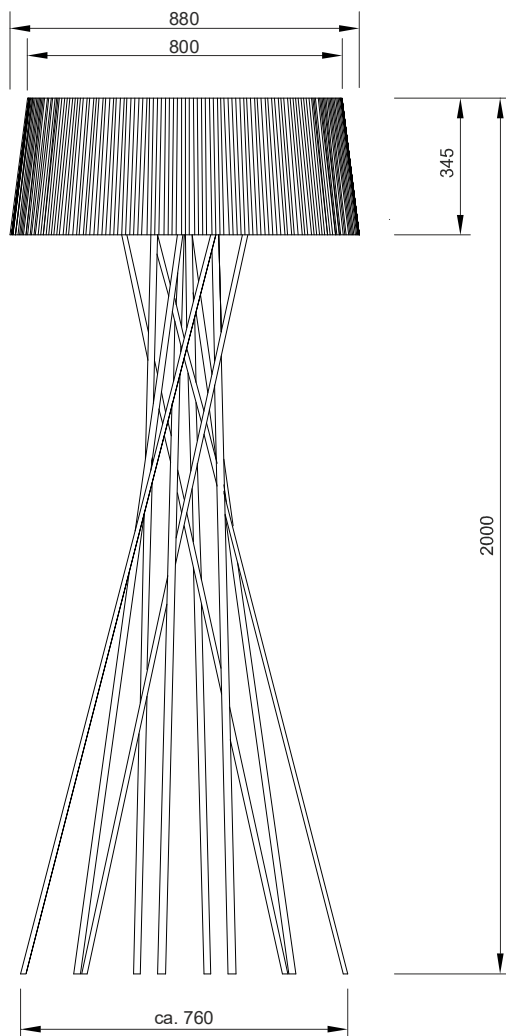

# MIKADO L

Leuchtmittel	LED
Lichtstrom	Spot ca. 1440lm, Schirm ca. 4440lm
Systemleistung	max. 51 W
Ausgangsspannung	24V DC
Lichtfarbe	2100 - 2700° Kelvin
Entblendung	Prismatische Entblendung
Risikoklassifizierung	R G1
Eingangsspannung	230V - 250V, 50-60Hz
Dimmung	Dim2Warm
Steuerung	2x Gestensteuerung, Spot und Schirm getrennt
EVG	An/Aus, 90W
Gehäusefarbe	Aluminium Glanzeloxal oder Schwarz matt eloxiert
Lebensdauer	50:000h (L80 B10)

## ABMESSUNG

Gesamthöhe	175 cm
Schirm	Ø62/70 x 28 cm
Standfläche	ca. Ø66 cm
Nettogewicht	Ca. 9 Kg
Packstücke	2

## MIKADO XL

Leuchtmittel	LED
Lichtstrom	Spot ca. 1440lm, Schirm ca. 4440lm
Systemleistung	max. 51 W
Ausgangsspannung	24V DC
Lichtfarbe	2100 - 2700° Kelvin
Entblendung	Prismatische Entblendung
Risikoklassifizierung	R G1
Eingangsspannung	230V - 250V, 50-60Hz
Dimmung	Dim2Warm
Steuerung	2x Gestensteuerung, Spot und Schirm getrennt
EVG	An/Aus, 90W
Gehäusefarbe	Aluminium Glanzeloxal oder Schwarz matt eloxiert
Lebensdauer	50:000h (L80 B10)

### ABMESSUNG

Gesamthöhe	200 cm
Schirm	Ø88/80 x 34,5 cm
Standfläche	ca. Ø76 cm
Nettogewicht	Ca. 12 Kg
Packstücke	2