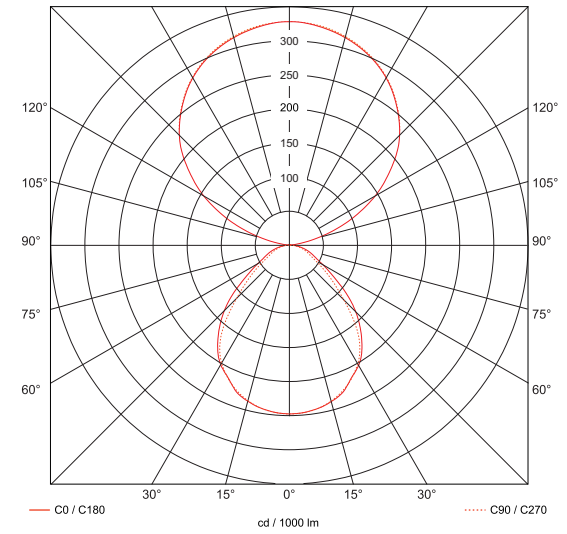

CAMPO STEHLEUCHTE

Leuchtmittel	LED
Lichtstrom	2 x 2200lm down, 2 x 4000lm up
Systemleistung	max. 71 W
Eingangsspannung	230V - 250V, 50-60Hz
Lichtfarbe	3000°/ 4000° Kelvin
Entblendung	BAP - taugliche Prismenplatte, 3mm, klar
Risikoklassifizierung	R G1
Steuerung	TouchDim Sensor optional DALI oder Casambi
EVG	DALI
Farben	Aluminium matt farblos eloxiert, pulvebeschichtet nach RAL Schwarz, Weiß
Zuleitung	3000 mm + Kaltgerätestecker
Lebensdauer	50:000h (L80 B10)
Varianten	Tischanbindung

ABMESSUNG

Kopf	61 x 31 x 3 cm
Fuß	50 x 35 x 1 cm
Stiel	6 x 3 x 198 cm

Nettogewicht	Ca. 17 Kg
Packstücke	3

3D SKIZZE

Ein Arbeitsplatz

Zwei Arbeitsplätze

LICHTVERTEILUNGSKURVE

SKIZZE