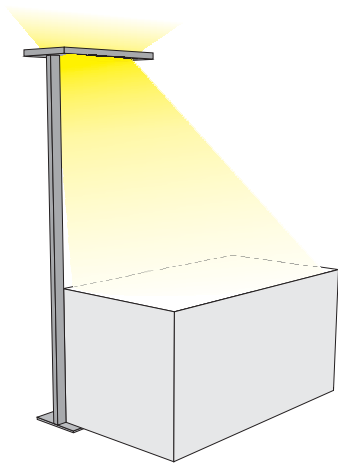

CAMPO STEHLEUCHTE

Leuchtmittel	LED
Lichtstrom	2 x 2200lm down, 2 x 4000lm up
Systemleistung	max. 71 W
Eingangsspannung	230V - 250V, 50-60Hz
Lichtfarbe	3000°/ 4000° Kelvin
Entblendung	BAP - taugliche Prismenplatte, 3mm, klar
Risikoklassifizierung	R G1
Steuerung	TouchDim Sensor optional DALI oder Casambi
EVG	DALI
Farben	Aluminium matt farblos eloxiert, pulvebeschichtet nach RAL Schwarz, Weiß
Zuleitung	3000 mm + Kaltgerätestecker
Lebensdauer	50:000h (L80 B10)
Varianten	Tischanbindung

ABMESSUNG

Kopf	61 x 31 x 3 cm
Fuß	50 x 35 x 1 cm
Stiel	6 x 3 x 198 cm

Nettogewicht	Ca. 17 Kg
Packstücke	3

3D SKIZZE

Ein Arbeitsplatz

Zwei Arbeitsplätze

LICHTVERTEILUNGSKURVE

SKIZZE