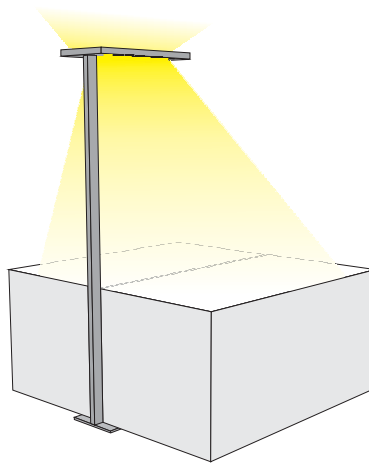

CAMPO STEHLEUCHTE

Leuchtmittel	LED
Lichtstrom	2 x 2200lm down, 2 x 4000lm up
Systemleistung	max. 71 W
Eingangsspannung	230V - 250V, 50-60Hz
Lichtfarbe	3000°/ 4000° Kelvin
Entblendung	BAP - taugliche Prismenplatte, 3mm, klar
Risikoklassifizierung	R G1
Steuerung	TouchDim Sensor optional DALI oder Casambi
EVG	DALI
Farben	Aluminium matt farblos eloxiert, pulvebeschichtet nach RAL Schwarz, Weiß
Zuleitung	3000 mm + Kaltgerätestecker
Lebensdauer	50:000h (L80 B10)
Varianten	Tischanbindung

ABMESSUNG

Kopf	61 x 31 x 3 cm
Fuß	50 x 35 x 1 cm
Stiel	6 x 3 x 198 cm

Nettogewicht	Ca. 17 Kg
Packstücke	3

3D SKIZZE

Ein Arbeitsplatz

Zwei Arbeitsplätze

LICHTVERTEILUNGSKURVE

SKIZZE