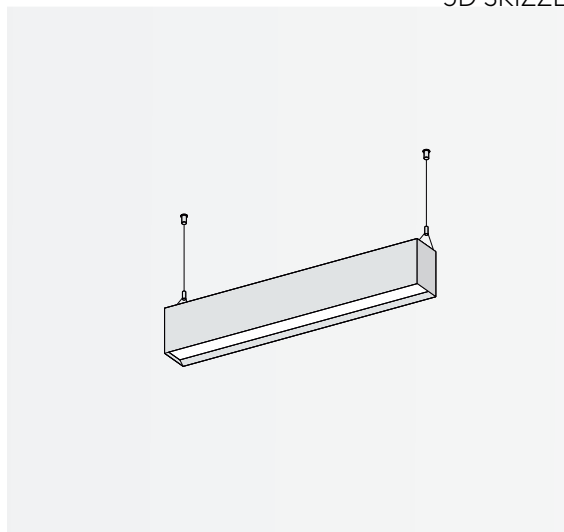

FILO 600

DECKENEINBAULEUCHTE

Leuchtmittel	LED
Lichtstrom	2200lm down
Systemleistung	max. 12 W
Ausgangstrom	350mA
Lichtfarbe	3000°/4000° Kelvin
Entblendung	BAP - Prismenplatte, Klar
Eingangsspannung	230V - 250V, 50-60Hz
Risikoklassifizierung	R G1
Steuerung	An - Aus nicht dimmbar, DALI oder Casambi
EVG	nicht dimmbar, optional DALI
Farben	Aluminium matt farblos eloxiert, pulverbeschichtet nach RAL Schwarz oder Weiß
Lichtstromrückgang	70:000h (L80 B10)
Varianten	andere Längen, Konfigurationen und Oberflächen

3D SKIZZE

ANSICHT

ABMESSUNG

Länge	60 cm
Deckeneinbautiefe	10 cm
Deckenausschnitt	8 cm
Nettogewicht	ca. 3 kg
Packstücke	1

FILO 600

DECKENAUFBAULEUCHTE

Leuchtmittel	LED
Lichtstrom	2200lm down
Systemleistung	max. 12 W
Ausgangstrom	350mA
Lichtfarbe	3000°/4000° Kelvin
Entblendung	BAP - Prismenplatte, Klar
Eingangsspannung	230V - 250V, 50-60Hz
Risikoklassifizierung	R G1
Steuerung	An - Aus nicht dimmbar, DALI oder Casambi
EVG	nicht dimmbar, optional DALI
Farben	Aluminium matt farblos eloxiert, pulverbeschichtet nach RAL Schwarz oder Weiß
Lichtstromrückgang	70:000h (L80 B10)
Varianten	andere Längen, Konfigurationen und Oberflächen

3D SKIZZE

ANSICHTEN

ABMESSUNG

Länge	60 cm
Tiefe	10 cm
Breite	7 cm
Nettogewicht	ca. 3 kg
Packstücke	1

FILO 600

PENDELLEUCHTE

Leuchtmittel	LED
Lichtstrom	2200lm down
Systemleistung	max. 12 W
Ausgangstrom	350mA
Lichtfarbe	3000°/4000° Kelvin
Entblendung	BAP - Prismenplatte, Klar
Eingangsspannung	230V - 250V, 50-60Hz
Risikoklassifizierung	R G1
Steuerung	An - Aus nicht dimmbar, DALI oder Casambi
EVG	nicht dimmbar, optional DALI
Farben	Aluminium matt farblos eloxiert, pulverbeschichtet nach RAL Schwarz oder Weiß
Zuleitung	transparent 150 cm
Lichtstromrückgang	70:000h (L80 B10)
Varianten	andere Längen, Konfigurationen und Oberflächen

3D SKIZZE

ANSICHTEN

ABMESSUNG

Länge	60 cm
Tiefe	10 cm
Breite	7 cm
Pendellänge	140 cm
Nettogewicht	ca. 3 kg
Packstücke	1