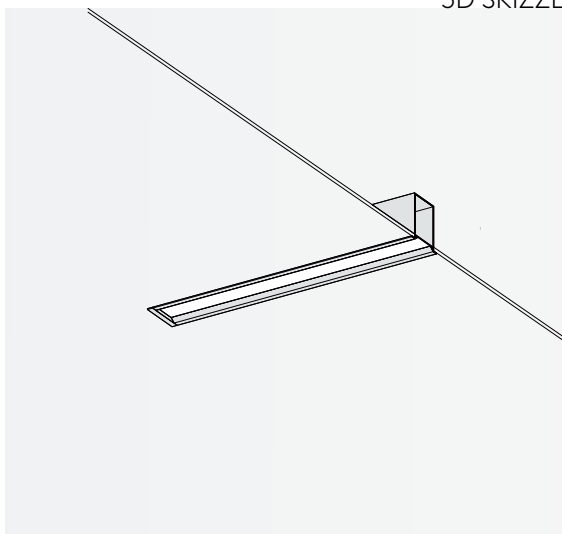

FILO 600

DECKENEINBAULEUCHTE

Leuchtmittel	LED
Lichtstrom	2200lm down
Systemleistung	max. 12 W
Ausgangstrom	350mA
Lichtfarbe	3000°/4000° Kelvin
Entblendung	BAP - Prismenplatte, Klar
Eingangsspannung	230V - 250V, 50-60Hz
Risikoklassifizierung	R G1
Steuerung	An - Aus nicht dimmbar, DALI oder Casambi
EVG	nicht dimmbar, optional DALI
Farben	Aluminium matt farblos eloxiert, pulverbeschichtet nach RAL Schwarz oder Weiß
Lichtstromrückgang	70:000h (L80 B10)
Varianten	andere Längen, Konfigurationen und Oberflächen

3D SKIZZE

ANSICHT

ABMESSUNG

Länge	60 cm
Deckeneinbautiefe	10 cm
Deckenausschnitt	8 cm
Nettogewicht	ca. 3 kg
Packstücke	1

FILO 600

DECKENAUFBAULEUCHTE

Leuchtmittel	LED
Lichtstrom	2200lm down
Systemleistung	max. 12 W
Ausgangstrom	350mA
Lichtfarbe	3000°/4000° Kelvin
Entblendung	BAP - Prismenplatte, Klar
Eingangsspannung	230V - 250V, 50-60Hz
Risikoklassifizierung	R G1
Steuerung	An - Aus nicht dimmbar, DALI oder Casambi
EVG	nicht dimmbar, optional DALI
Farben	Aluminium matt farblos eloxiert, pulverbeschichtet nach RAL Schwarz oder Weiß
Lichtstromrückgang	70:000h (L80 B10)
Varianten	andere Längen, Konfigurationen und Oberflächen

3D SKIZZE

ANSICHTEN

ABMESSUNG

Länge	60 cm
Tiefe	10 cm
Breite	7 cm
Nettogewicht	ca. 3 kg
Packstücke	1

FILO 600

PENDELLEUCHTE

Leuchtmittel	LED
Lichtstrom	2200lm down
Systemleistung	max. 12 W
Ausgangstrom	350mA
Lichtfarbe	3000°/4000° Kelvin
Entblendung	BAP - Prismenplatte, Klar
Eingangsspannung	230V - 250V, 50-60Hz
Risikoklassifizierung	R G1
Steuerung	An - Aus nicht dimmbar, DALI oder Casambi
EVG	nicht dimmbar, optional DALI
Farben	Aluminium matt farblos eloxiert, pulverbeschichtet nach RAL Schwarz oder Weiß
Zuleitung	transparent 150 cm
Lichtstromrückgang	70:000h (L80 B10)
Varianten	andere Längen, Konfigurationen und Oberflächen

3D SKIZZE

ANSICHTEN

ABMESSUNG

Länge	60 cm
Tiefe	10 cm
Breite	7 cm
Pendellänge	140 cm
Nettogewicht	ca. 3 kg
Packstücke	1