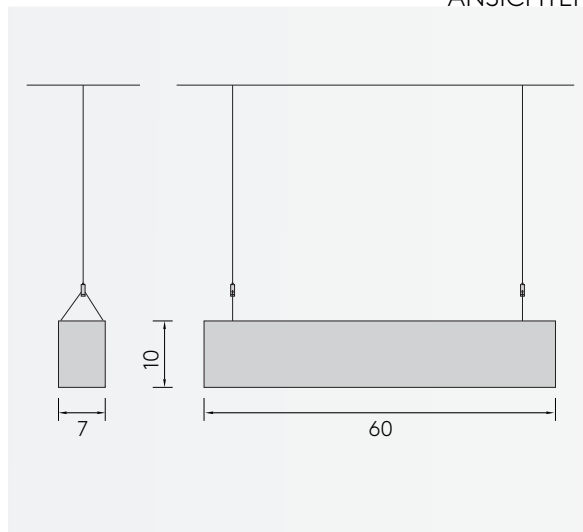

FILO 600

DECKENEINBAULEUCHTE

Leuchtmittel	LED
Lichtstrom	2200lm down
Systemleistung	max. 12 W
Ausgangstrom	350mA
Lichtfarbe	3000°/4000° Kelvin
Entblendung	BAP - Prismenplatte, Klar
Eingangsspannung	230V - 250V, 50-60Hz
Risikoklassifizierung	R G1
Steuerung	An - Aus nicht dimmbar, DALI oder Casambi
EVG	nicht dimmbar, optional DALI
Farben	Aluminium matt farblos eloxiert, pulverbeschichtet nach RAL Schwarz oder Weiß
Lichtstromrückgang	70:000h (L80 B10)
Varianten	andere Längen, Konfigurationen und Oberflächen

3D SKIZZE

ANSICHT

ABMESSUNG

Länge	60 cm
Deckeneinbautiefe	10 cm
Deckenausschnitt	8 cm
Nettogewicht	ca. 3 kg
Packstücke	1

FILO 600

DECKENAUFBAULEUCHTE

Leuchtmittel	LED
Lichtstrom	2200lm down
Systemleistung	max. 12 W
Ausgangstrom	350mA
Lichtfarbe	3000°/4000° Kelvin
Entblendung	BAP - Prismenplatte, Klar
Eingangsspannung	230V - 250V, 50-60Hz
Risikoklassifizierung	R G1
Steuerung	An - Aus nicht dimmbar, DALI oder Casambi
EVG	nicht dimmbar, optional DALI
Farben	Aluminium matt farblos eloxiert, pulverbeschichtet nach RAL Schwarz oder Weiß
Lichtstromrückgang	70:000h (L80 B10)
Varianten	andere Längen, Konfigurationen und Oberflächen

3D SKIZZE

ANSICHTEN

ABMESSUNG

Länge	60 cm
Tiefe	10 cm
Breite	7 cm
Nettogewicht	ca. 3 kg
Packstücke	1

FILO 600

PENDELLEUCHTE

Leuchtmittel	LED
Lichtstrom	2200lm down
Systemleistung	max. 12 W
Ausgangstrom	350mA
Lichtfarbe	3000°/4000° Kelvin
Entblendung	BAP - Prismenplatte, Klar
Eingangsspannung	230V - 250V, 50-60Hz
Risikoklassifizierung	R G1
Steuerung	An - Aus nicht dimmbar, DALI oder Casambi
EVG	nicht dimmbar, optional DALI
Farben	Aluminium matt farblos eloxiert, pulverbeschichtet nach RAL Schwarz oder Weiß
Zuleitung	transparent 150 cm
Lichtstromrückgang	70:000h (L80 B10)
Varianten	andere Längen, Konfigurationen und Oberflächen

3D SKIZZE

ANSICHTEN

ABMESSUNG

Länge	60 cm
Tiefe	10 cm
Breite	7 cm
Pendellänge	140 cm
Nettogewicht	ca. 3 kg
Packstücke	1