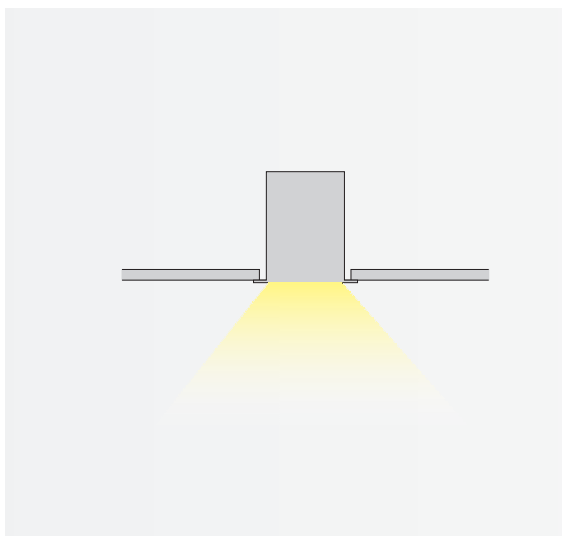

FILO 600

DECKENEINBAULEUCHTE

Leuchtmittel	LED
Lichtstrom	2200lm down
Systemleistung	max. 12 W
Ausgangstrom	350mA
Lichtfarbe	3000°/4000° Kelvin
Entblendung	BAP - Prismenplatte, Klar
Eingangsspannung	230V - 250V, 50-60Hz
Risikoklassifizierung	R G1
Steuerung	An - Aus nicht dimmbar, DALI oder Casambi
EVG	nicht dimmbar, optional DALI
Farben	Aluminium matt farblos eloxiert, pulverbeschichtet nach RAL Schwarz oder Weiß
Lichtstromrückgang	70:000h (L80 B10)
Varianten	andere Längen, Konfigurationen und Oberflächen

3D SKIZZE

ANSICHT

ABMESSUNG

Länge	60 cm
Deckeneinbautiefe	10 cm
Deckenausschnitt	8 cm
Nettogewicht	ca. 3 kg
Packstücke	1

FILO 600

DECKENAUFBAULEUCHTE

Leuchtmittel	LED
Lichtstrom	2200lm down
Systemleistung	max. 12 W
Ausgangstrom	350mA
Lichtfarbe	3000°/4000° Kelvin
Entblendung	BAP - Prismenplatte, Klar
Eingangsspannung	230V - 250V, 50-60Hz
Risikoklassifizierung	R G1
Steuerung	An - Aus nicht dimmbar, DALI oder Casambi
EVG	nicht dimmbar, optional DALI
Farben	Aluminium matt farblos eloxiert, pulverbeschichtet nach RAL Schwarz oder Weiß
Lichtstromrückgang	70:000h (L80 B10)
Varianten	andere Längen, Konfigurationen und Oberflächen

3D SKIZZE

ANSICHTEN

ABMESSUNG

Länge	60 cm
Tiefe	10 cm
Breite	7 cm
Nettogewicht	ca. 3 kg
Packstücke	1

FILO 600

PENDELLEUCHTE

Leuchtmittel	LED
Lichtstrom	2200lm down
Systemleistung	max. 12 W
Ausgangstrom	350mA
Lichtfarbe	3000°/4000° Kelvin
Entblendung	BAP - Prismenplatte, Klar
Eingangsspannung	230V - 250V, 50-60Hz
Risikoklassifizierung	R G1
Steuerung	An - Aus nicht dimmbar, DALI oder Casambi
EVG	nicht dimmbar, optional DALI
Farben	Aluminium matt farblos eloxiert, pulverbeschichtet nach RAL Schwarz oder Weiß
Zuleitung	transparent 150 cm
Lichtstromrückgang	70:000h (L80 B10)
Varianten	andere Längen, Konfigurationen und Oberflächen

3D SKIZZE

ANSICHTEN

ABMESSUNG

Länge	60 cm
Tiefe	10 cm
Breite	7 cm
Pendellänge	140 cm
Nettogewicht	ca. 3 kg
Packstücke	1