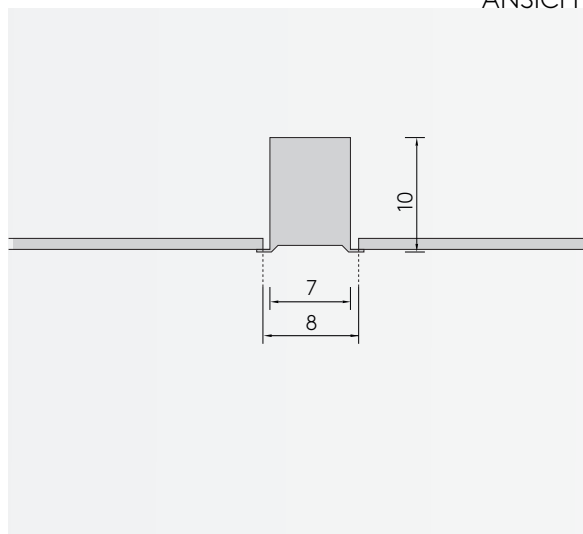

FILO 600

DECKENEINBAULEUCHTE

Leuchtmittel	LED
Lichtstrom	2200lm down
Systemleistung	max. 12 W
Ausgangstrom	350mA
Lichtfarbe	3000°/4000° Kelvin
Entblendung	BAP - Prismenplatte, Klar
Eingangsspannung	230V - 250V, 50-60Hz
Risikoklassifizierung	R G1
Steuerung	An - Aus nicht dimmbar, DALI oder Casambi
EVG	nicht dimmbar, optional DALI
Farben	Aluminium matt farblos eloxiert, pulverbeschichtet nach RAL Schwarz oder Weiß
Lichtstromrückgang	70:000h (L80 B10)
Varianten	andere Längen, Konfigurationen und Oberflächen

3D SKIZZE

ANSICHT

ABMESSUNG

Länge	60 cm
Deckeneinbautiefe	10 cm
Deckenausschnitt	8 cm
Nettogewicht	ca. 3 kg
Packstücke	1

FILO 600

DECKENAUFBAULEUCHTE

Leuchtmittel	LED
Lichtstrom	2200lm down
Systemleistung	max. 12 W
Ausgangstrom	350mA
Lichtfarbe	3000°/4000° Kelvin
Entblendung	BAP - Prismenplatte, Klar
Eingangsspannung	230V - 250V, 50-60Hz
Risikoklassifizierung	R G1
Steuerung	An - Aus nicht dimmbar, DALI oder Casambi
EVG	nicht dimmbar, optional DALI
Farben	Aluminium matt farblos eloxiert, pulverbeschichtet nach RAL Schwarz oder Weiß
Lichtstromrückgang	70:000h (L80 B10)
Varianten	andere Längen, Konfigurationen und Oberflächen

3D SKIZZE

ANSICHTEN

ABMESSUNG

Länge	60 cm
Tiefe	10 cm
Breite	7 cm
Nettogewicht	ca. 3 kg
Packstücke	1

FILO 600

PENDELLEUCHTE

Leuchtmittel	LED
Lichtstrom	2200lm down
Systemleistung	max. 12 W
Ausgangstrom	350mA
Lichtfarbe	3000°/4000° Kelvin
Entblendung	BAP - Prismenplatte, Klar
Eingangsspannung	230V - 250V, 50-60Hz
Risikoklassifizierung	R G1
Steuerung	An - Aus nicht dimmbar, DALI oder Casambi
EVG	nicht dimmbar, optional DALI
Farben	Aluminium matt farblos eloxiert, pulverbeschichtet nach RAL Schwarz oder Weiß
Zuleitung	transparent 150 cm
Lichtstromrückgang	70:000h (L80 B10)
Varianten	andere Längen, Konfigurationen und Oberflächen

3D SKIZZE

ANSICHTEN

ABMESSUNG

Länge	60 cm
Tiefe	10 cm
Breite	7 cm
Pendellänge	140 cm
Nettogewicht	ca. 3 kg
Packstücke	1