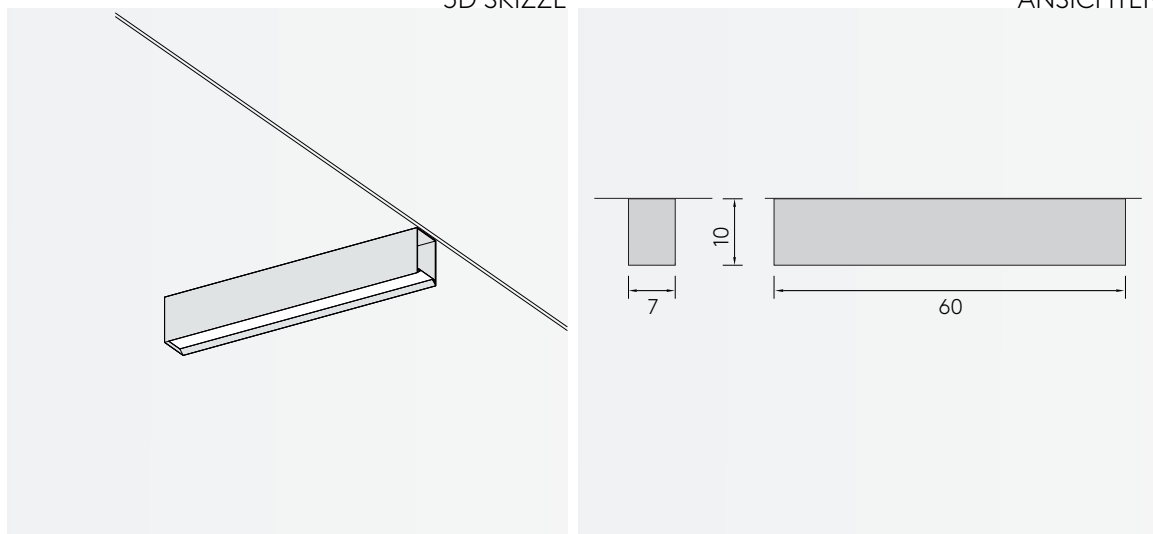

FILO 600

DECKENEINBAULEUCHTE

Leuchtmittel	LED
Lichtstrom	2200lm down
Systemleistung	max. 12 W
Ausgangstrom	350mA
Lichtfarbe	3000°/4000° Kelvin
Entblendung	BAP - Prismenplatte, Klar
Eingangsspannung	230V - 250V, 50-60Hz
Risikoklassifizierung	R G1
Steuerung	An - Aus nicht dimmbar, DALI oder Casambi
EVG	nicht dimmbar, optional DALI
Farben	Aluminium matt farblos eloxiert, pulverbeschichtet nach RAL Schwarz oder Weiß
Lichtstromrückgang	70:000h (L80 B10)
Varianten	andere Längen, Konfigurationen und Oberflächen

3D SKIZZE

ANSICHT

ABMESSUNG

Länge	60 cm
Deckeneinbautiefe	10 cm
Deckenausschnitt	8 cm
Nettogewicht	ca. 3 kg
Packstücke	1

FILO 600

DECKENAUFBAULEUCHTE

Leuchtmittel	LED
Lichtstrom	2200lm down
Systemleistung	max. 12 W
Ausgangstrom	350mA
Lichtfarbe	3000°/4000° Kelvin
Entblendung	BAP - Prismenplatte, Klar
Eingangsspannung	230V - 250V, 50-60Hz
Risikoklassifizierung	R G1
Steuerung	An - Aus nicht dimmbar, DALI oder Casambi
EVG	nicht dimmbar, optional DALI
Farben	Aluminium matt farblos eloxiert, pulverbeschichtet nach RAL Schwarz oder Weiß
Lichtstromrückgang	70:000h (L80 B10)
Varianten	andere Längen, Konfigurationen und Oberflächen

3D SKIZZE

ANSICHTEN

ABMESSUNG

Länge	60 cm
Tiefe	10 cm
Breite	7 cm
Nettogewicht	ca. 3 kg
Packstücke	1

FILO 600

PENDELLEUCHTE

Leuchtmittel	LED
Lichtstrom	2200lm down
Systemleistung	max. 12 W
Ausgangstrom	350mA
Lichtfarbe	3000°/4000° Kelvin
Entblendung	BAP - Prismenplatte, Klar
Eingangsspannung	230V - 250V, 50-60Hz
Risikoklassifizierung	R G1
Steuerung	An - Aus nicht dimmbar, DALI oder Casambi
EVG	nicht dimmbar, optional DALI
Farben	Aluminium matt farblos eloxiert, pulverbeschichtet nach RAL Schwarz oder Weiß
Zuleitung	transparent 150 cm
Lichtstromrückgang	70:000h (L80 B10)
Varianten	andere Längen, Konfigurationen und Oberflächen

3D SKIZZE

ANSICHTEN

ABMESSUNG

Länge	60 cm
Tiefe	10 cm
Breite	7 cm
Pendellänge	140 cm
Nettogewicht	ca. 3 kg
Packstücke	1