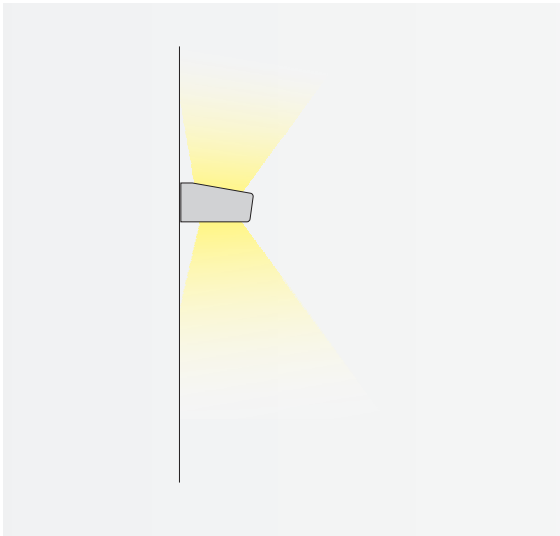

LATERALE 2050

WANDANBAULEUCHE

Leuchtmittel	LED
Lichtstrom	7700lm up/7700lm down
Systemleistung	max. 45 W
Ausgangstrom	250mA
Lichtfarbe	3000°/4000° Kelvin
Entblendung	BAP - Prismenplatte, klar
Eingangsspannung	230V - 250V, 50-60Hz
Risikoklassifizierung	R G1
Steuerung	An - Aus nicht dimmbar, dimmbar mit Sensor, DALI oder Casambi
EVG	nicht dimmbar, optional DALI
Farben	Aluminium matt farblos eloxiert, pulverbeschichtet nach RAL Schwarz oder Weiß
Lichtstromrückgang	70:000h (L80 B10)

3D SKIZZE

ANSICHTEN

ABMESSUNG

Korpus	205 x 11,6 x 6,2 cm
Nettogewicht	ca. 11 kg
Packstücke	1