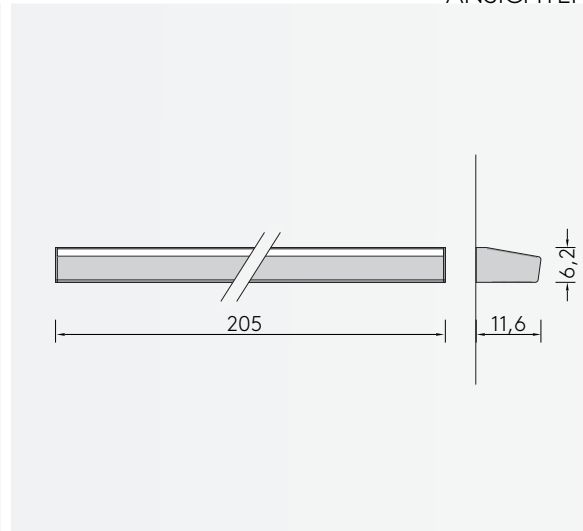

LATERALE 2050

WANDANBAULEUCHE

Leuchtmittel	LED
Lichtstrom	7700lm up/7700lm down
Systemleistung	max. 45 W
Ausgangstrom	250mA
Lichtfarbe	3000°/4000° Kelvin
Entblendung	BAP - Prismenplatte, klar
Eingangsspannung	230V - 250V, 50-60Hz
Risikoklassifizierung	R G1
Steuerung	An - Aus nicht dimmbar, dimmbar mit Sensor, DALI oder Casambi
EVG	nicht dimmbar, optional DALI
Farben	Aluminium matt farblos eloxiert, pulverbeschichtet nach RAL Schwarz oder Weiß
Lichtstromrückgang	70:000h (L80 B10)

3D SKIZZE

ANSICHTEN

ABMESSUNG

Korpus	205 x 11,6 x 6,2 cm
Nettogewicht	ca. 11 kg
Packstücke	1