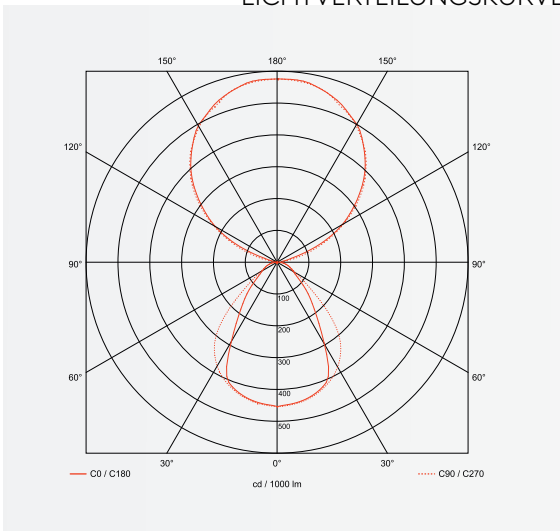

LINEA 1750

PENDELLEUCHTE

Leuchtmittel	LED
Lichtstrom	4400lm down, 4400lm up
Systemleistung	max. 48 W
Ausgangstrom	700mA down, 700mA up
Lichtfarbe	3000°/4000° Kelvin
Entblendung	BAP - Prismenplatte, klar
Eingangsspannung	230V - 250V, 50-60Hz
Risikoklassifizierung	R G1
Steuerung	An - Aus nicht dimmbar, dimmbar mit Sensor, DALI oder Casambi
EVG	nicht dimmbar, optional DALI
Farben	Aluminium matt farblos eloxiert, pulverbeschichtet nach RAL Schwarz oder Weiß
Zuleitung	transparent 150 cm
Lichtstromrückgang	70:000h (L80 B10)

LICHTVERTEILUNGSKURVE

ANSICHTEN

ABMESSUNG

Korpus	175 x 5 x 5 cm
Seil	150 cm
Nettogewicht	ca. 4 Kg
Packstücke	1