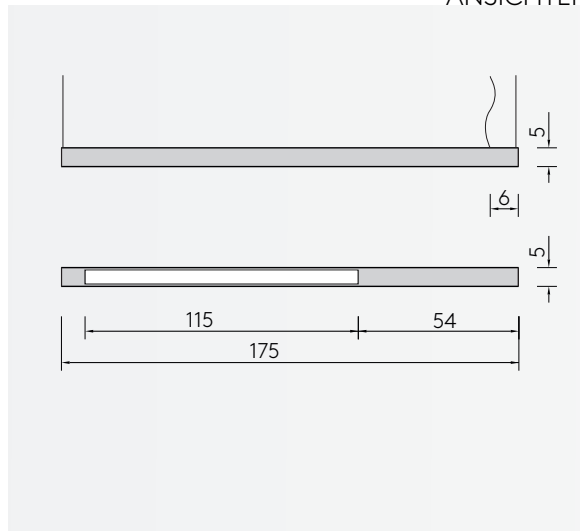

LINEA 1750

PENDELLEUCHTE

Leuchtmittel	LED
Lichtstrom	4400lm down, 4400lm up
Systemleistung	max. 48 W
Ausgangstrom	700mA down, 700mA up
Lichtfarbe	3000°/4000° Kelvin
Entblendung	BAP - Prismenplatte, klar
Eingangsspannung	230V - 250V, 50-60Hz
Risikoklassifizierung	R G1
Steuerung	An - Aus nicht dimmbar, dimmbar mit Sensor, DALI oder Casambi
EVG	nicht dimmbar, optional DALI
Farben	Aluminium matt farblos eloxiert, pulverbeschichtet nach RAL Schwarz oder Weiß
Zuleitung	transparent 150 cm
Lichtstromrückgang	70:000h (L80 B10)

LICHTVERTEILUNGSKURVE

ANSICHTEN

ABMESSUNG

Korpus	175 x 5 x 5 cm
Seil	150 cm
Nettogewicht	ca. 4 Kg
Packstücke	1