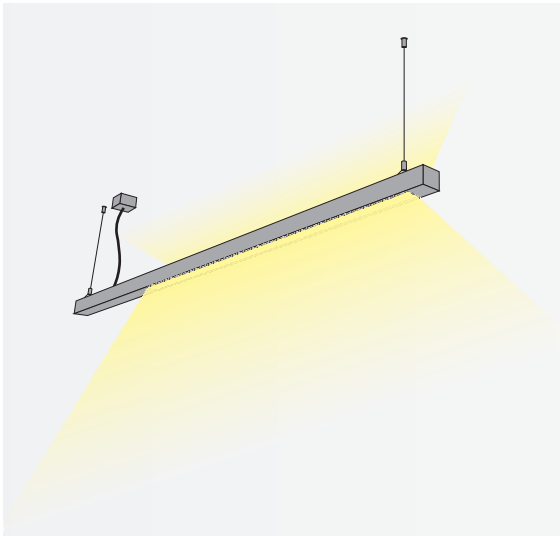

LINEA 1750

PENDELLEUCHTE

Leuchtmittel	LED
Lichtstrom	4400lm down, 4400lm up
Systemleistung	max. 48 W
Ausgangstrom	700mA down, 700mA up
Lichtfarbe	3000°/4000° Kelvin
Entblendung	BAP - Prismenplatte, klar
Eingangsspannung	230V - 250V, 50-60Hz
Risikoklassifizierung	R G1
Steuerung	An - Aus nicht dimmbar, dimmbar mit Sensor, DALI oder Casambi
EVG	nicht dimmbar, optional DALI
Farben	Aluminium matt farblos eloxiert, pulverbeschichtet nach RAL Schwarz oder Weiß
Zuleitung	transparent 150 cm
Lichtstromrückgang	70:000h (L80 B10)

LICHTVERTEILUNGSKURVE

ANSICHTEN

ABMESSUNG

Korpus	175 x 5 x 5 cm
Seil	150 cm
Nettogewicht	ca. 4 Kg
Packstücke	1