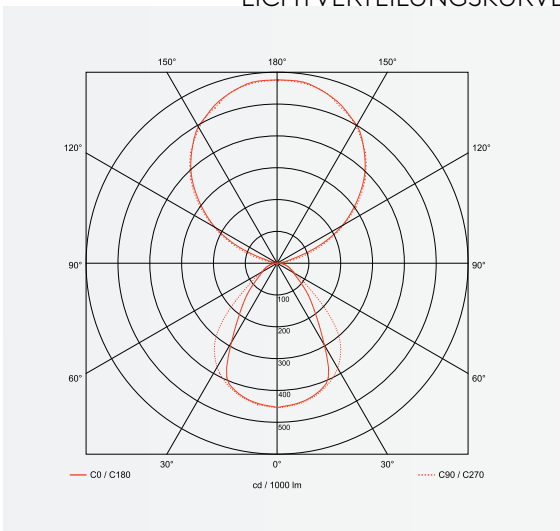

LINEA 2050

PENDELLEUCHTE

Leuchtmittel	LED
Lichtstrom	5500lm down, 5500lm up
Systemleistung	max. 65 W
Ausgangstrom	875mA down, 875mA up
Lichtfarbe	3000°/4000° Kelvin
Entblendung	BAP - Prismenplatte, klar
Eingangsspannung	230V - 250V, 50-60Hz
Risikoklassifizierung	R G1
Steuerung	An - Aus nicht dimmbar, dimmbar mit Sensor, DALI oder Casambi
EVG	nicht dimmbar, optional DALI
Farben	Aluminium matt farblos eloxiert, pulverbeschichtet nach RAL Schwarz oder Weiß
Zuleitung	transparent 150 cm
Lichtstromrückgang	70:000h (L80 B10)

LICHTVERTEILUNGSKURVE

ANSICHTEN

ABMESSUNG

Korpus	205 x 5 x 5 cm
Seil	150 cm
Nettogewicht	ca. 5 Kg
Packstücke	1