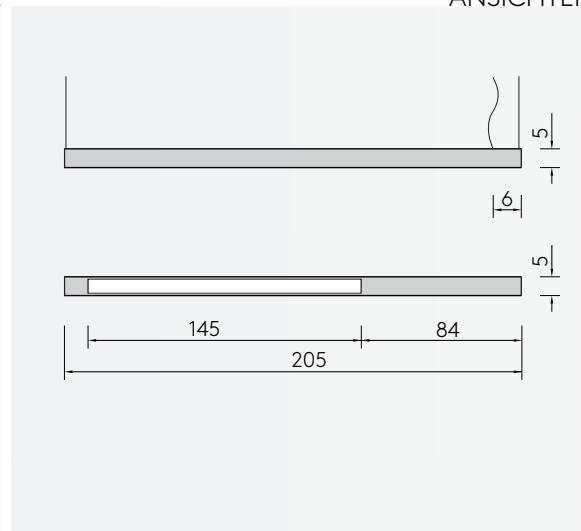

LINEA 2050

PENDELLEUCHTE

Leuchtmittel	LED
Lichtstrom	5500lm down, 5500lm up
Systemleistung	max. 65 W
Ausgangstrom	875mA down, 875mA up
Lichtfarbe	3000°/4000° Kelvin
Entblendung	BAP - Prismenplatte, klar
Eingangsspannung	230V - 250V, 50-60Hz
Risikoklassifizierung	R G1
Steuerung	An - Aus nicht dimmbar, dimmbar mit Sensor, DALI oder Casambi
EVG	nicht dimmbar, optional DALI
Farben	Aluminium matt farblos eloxiert, pulverbeschichtet nach RAL Schwarz oder Weiß
Zuleitung	transparent 150 cm
Lichtstromrückgang	70:000h (L80 B10)

LICHTVERTEILUNGSKURVE

ANSICHTEN

ABMESSUNG

Korpus	205 x 5 x 5 cm
Seil	150 cm
Nettogewicht	ca. 5 Kg
Packstücke	1