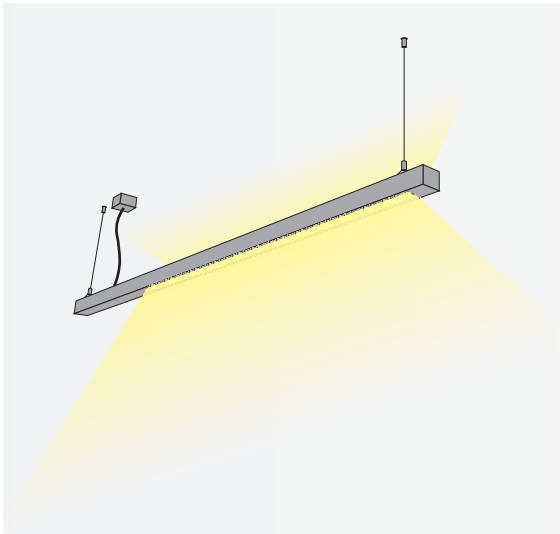

LINEA 2050

PENDELLEUCHTE

Leuchtmittel	LED
Lichtstrom	5500lm down, 5500lm up
Systemleistung	max. 65 W
Ausgangstrom	875mA down, 875mA up
Lichtfarbe	3000°/4000° Kelvin
Entblendung	BAP - Prismenplatte, klar
Eingangsspannung	230V - 250V, 50-60Hz
Risikoklassifizierung	R G1
Steuerung	An - Aus nicht dimmbar, dimmbar mit Sensor, DALI oder Casambi
EVG	nicht dimmbar, optional DALI
Farben	Aluminium matt farblos eloxiert, pulverbeschichtet nach RAL Schwarz oder Weiß
Zuleitung	transparent 150 cm
Lichtstromrückgang	70:000h (L80 B10)

LICHTVERTEILUNGSKURVE

ANSICHTEN

ABMESSUNG

Korpus	205 x 5 x 5 cm
Seil	150 cm
Nettogewicht	ca. 5 Kg
Packstücke	1