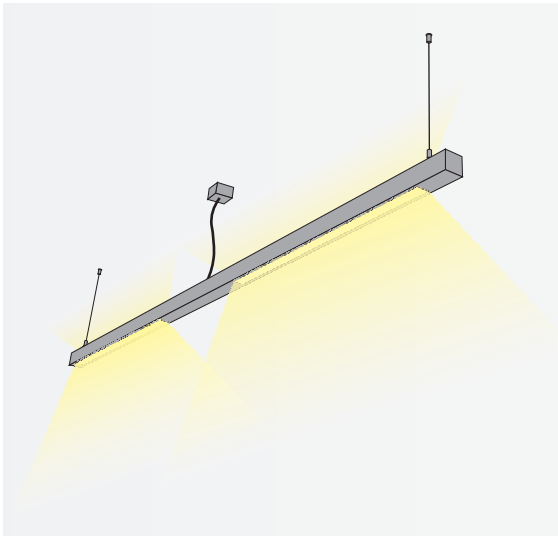

LINEA 2400

PENDELLEUCHTE

Leuchtmittel	LED
Lichtstrom	2 x 3300lm down, 2 x 3300lm up
Systemleistung	max. 75 W
Ausgangstrom	1 x 1150mA down, 1 x 1150mA up
Lichtfarbe	3000°/4000° Kelvin
Entblendung	BAP - Prismenplatte, klar
Eingangsspannung	230V - 250V, 50-60Hz
Risikoklassifizierung	R G1
Steuerung	An - Aus nicht dimmbar, dimmbar mit Sensor, DALI oder Casambi
EVG	nicht dimmbar, optional DALI
Farben	Aluminium matt farblos eloxiert, pulverbeschichtet nach RAL Schwarz oder Weiß
Zuleitung	transparent 150 cm
Lichtstromrückgang	70:000h (L80 B10)

LICHTVERTEILUNGSKURVE

ANSICHTEN

ABMESSUNG

Korpus	240 x 5 x 5 cm
Seil	150 cm
Nettogewicht	ca. 6 Kg
Packstücke	1