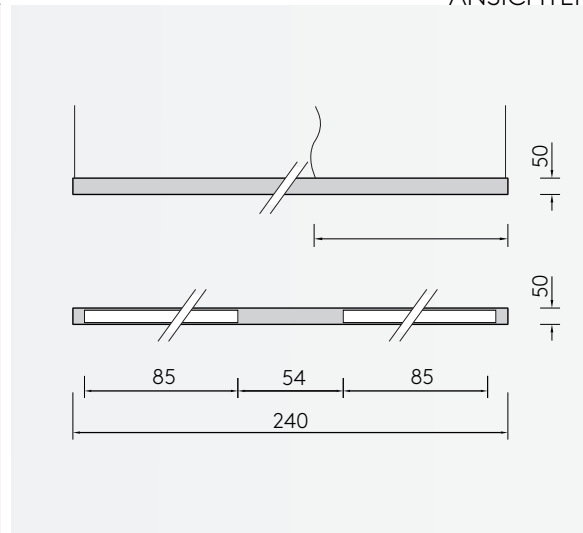

LINEA 2400

PENDELLEUCHTE

Leuchtmittel	LED
Lichtstrom	2 x 3300lm down, 2 x 3300lm up
Systemleistung	max. 75 W
Ausgangstrom	1 x 1150mA down, 1 x 1150mA up
Lichtfarbe	3000°/4000° Kelvin
Entblendung	BAP - Prismenplatte, klar
Eingangsspannung	230V - 250V, 50-60Hz
Risikoklassifizierung	R G1
Steuerung	An - Aus nicht dimmbar, dimmbar mit Sensor, DALI oder Casambi
EVG	nicht dimmbar, optional DALI
Farben	Aluminium matt farblos eloxiert, pulverbeschichtet nach RAL Schwarz oder Weiß
Zuleitung	transparent 150 cm
Lichtstromrückgang	70:000h (L80 B10)

LICHTVERTEILUNGSKURVE

ANSICHTEN

ABMESSUNG

Korpus	240 x 5 x 5 cm
Seil	150 cm
Nettogewicht	ca. 6 Kg
Packstücke	1