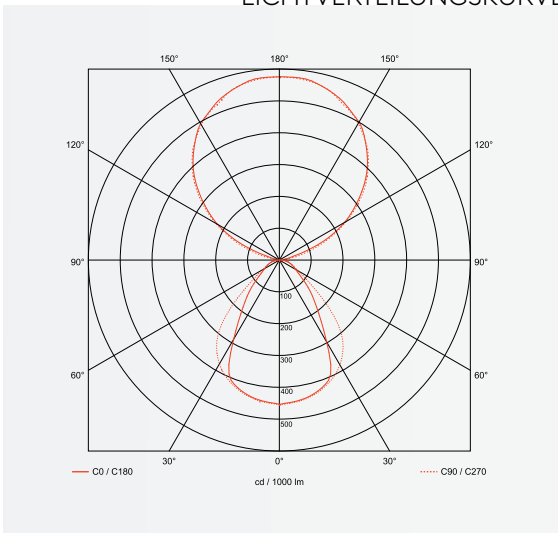

LINEA 2400

PENDELLEUCHTE

Leuchtmittel	LED
Lichtstrom	2 x 3300lm down, 2 x 3300lm up
Systemleistung	max. 75 W
Ausgangstrom	1 x 1150mA down, 1 x 1150mA up
Lichtfarbe	3000°/4000° Kelvin
Entblendung	BAP - Prismenplatte, klar
Eingangsspannung	230V - 250V, 50-60Hz
Risikoklassifizierung	R G1
Steuerung	An - Aus nicht dimmbar, dimmbar mit Sensor, DALI oder Casambi
EVG	nicht dimmbar, optional DALI
Farben	Aluminium matt farblos eloxiert, pulverbeschichtet nach RAL Schwarz oder Weiß
Zuleitung	transparent 150 cm
Lichtstromrückgang	70:000h (L80 B10)

LICHTVERTEILUNGSKURVE

ANSICHTEN

ABMESSUNG

Korpus	240 x 5 x 5 cm
Seil	150 cm
Nettogewicht	ca. 6 Kg
Packstücke	1