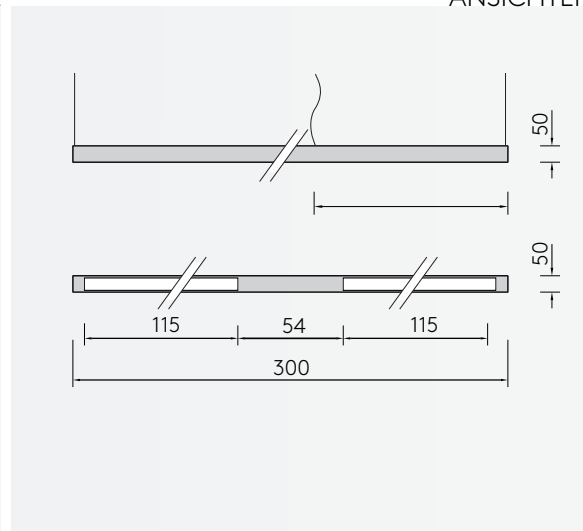

LINEA 3000

PENDELLEUCHTE

Leuchtmittel	LED
Lichtstrom	2 x 4400lm down, 2 x 4400lm up
Systemleistung	max. 96 W
Ausgangstrom	1 x 1400mA down, 1 x 1400mA up
Lichtfarbe	3000°/4000° Kelvin
Entblendung	BAP - Prismenplatte, klar
Eingangsspannung	230V - 250V, 50-60Hz
Risikoklassifizierung	R G1
Steuerung	An - Aus nicht dimmbar, dimmbar mit Sensor, DALI oder Casambi
EVG	nicht dimmbar, optional DALI
Farben	Aluminium matt farblos eloxiert, pulverbeschichtet nach RAL Schwarz oder Weiß
Zuleitung	transparent 150 cm
Lichtstromrückgang	70:000h (L80 B10)

LICHTVERTEILUNGSKURVE

ANSICHTEN

ABMESSUNG

Korpus	300 x 5 x 5 cm
Seil	150 cm
Nettogewicht	ca. 6 Kg
Packstücke	1