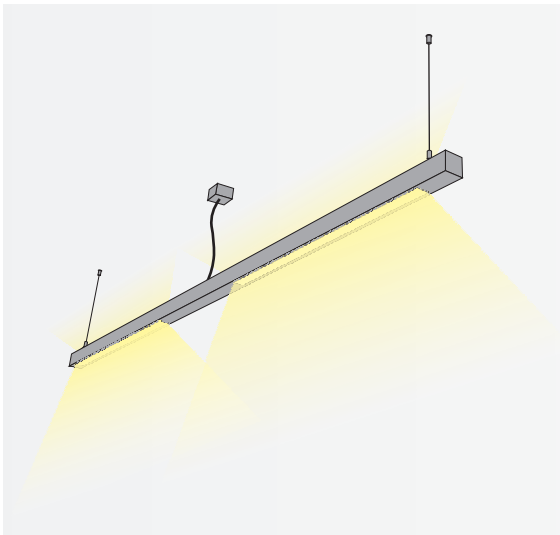

LINEA 3000

PENDELLEUCHTE

Leuchtmittel	LED
Lichtstrom	2 x 4400lm down, 2 x 4400lm up
Systemleistung	max. 96 W
Ausgangstrom	1 x 1400mA down, 1 x 1400mA up
Lichtfarbe	3000°/4000° Kelvin
Entblendung	BAP - Prismenplatte, klar
Eingangsspannung	230V - 250V, 50-60Hz
Risikoklassifizierung	R G1
Steuerung	An - Aus nicht dimmbar, dimmbar mit Sensor, DALI oder Casambi
EVG	nicht dimmbar, optional DALI
Farben	Aluminium matt farblos eloxiert, pulverbeschichtet nach RAL Schwarz oder Weiß
Zuleitung	transparent 150 cm
Lichtstromrückgang	70:000h (L80 B10)

LICHTVERTEILUNGSKURVE

ANSICHTEN

ABMESSUNG

Korpus	300 x 5 x 5 cm
Seil	150 cm
Nettogewicht	ca. 6 Kg
Packstücke	1