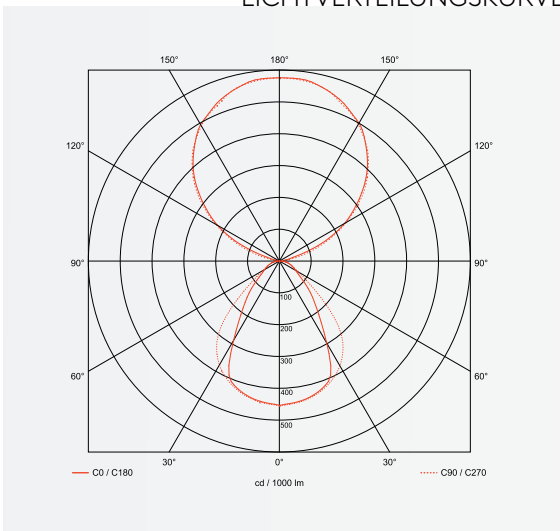

LINEA 3000

PENDELLEUCHTE

Leuchtmittel	LED
Lichtstrom	2 x 4400lm down, 2 x 4400lm up
Systemleistung	max. 96 W
Ausgangstrom	1 x 1400mA down, 1 x 1400mA up
Lichtfarbe	3000°/4000° Kelvin
Entblendung	BAP - Prismenplatte, klar
Eingangsspannung	230V - 250V, 50-60Hz
Risikoklassifizierung	R G1
Steuerung	An - Aus nicht dimmbar, dimmbar mit Sensor, DALI oder Casambi
EVG	nicht dimmbar, optional DALI
Farben	Aluminium matt farblos eloxiert, pulverbeschichtet nach RAL Schwarz oder Weiß
Zuleitung	transparent 150 cm
Lichtstromrückgang	70:000h (L80 B10)

LICHTVERTEILUNGSKURVE

ANSICHTEN

ABMESSUNG

Korpus	300 x 5 x 5 cm
Seil	150 cm
Nettogewicht	ca. 6 Kg
Packstücke	1