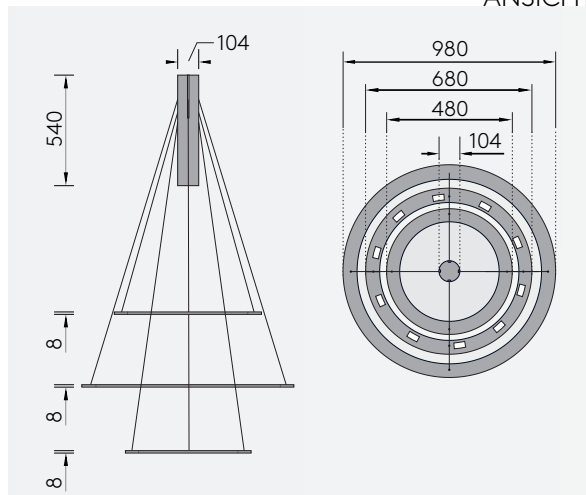

PIANI CASTELLO

PENDELLEUCHE, B1C

Leuchtmittel	LED
Lichtstrom	Ø480: 2280lm down oder up Ø680: 2850lm down oder up Ø980: 4560lm down oder up
Systemleistung	max. 34 x 3,6 W
Ausgangsspannung	350 mA
Lichtfarbe	2700°
Farbwiedergabe	RA>90
Eingangsspannung	230V - 250V, 50-60Hz
Risikoklassifizierung	R G1
Steuerung	Dimmbar, AN/AUS
Dimmung	Phasenabschnitt
Farben	Aluminium matt farblos eloxiert Schwarz matt eloxiert Hochglänzend poliert
Lichtstromrückgang	70:000h (L80 B10)

ANSICHT

3D SKIZZE

ABMESSUNG

Korpus	Ø980 x 8 mm, Ø680 x 8 mm, Ø480 x 8 mm
Seil	3000 mm
Baldachin	Ø104 x 540 mm
Nettogewicht	ca. 13 Kg
Packstücke	1