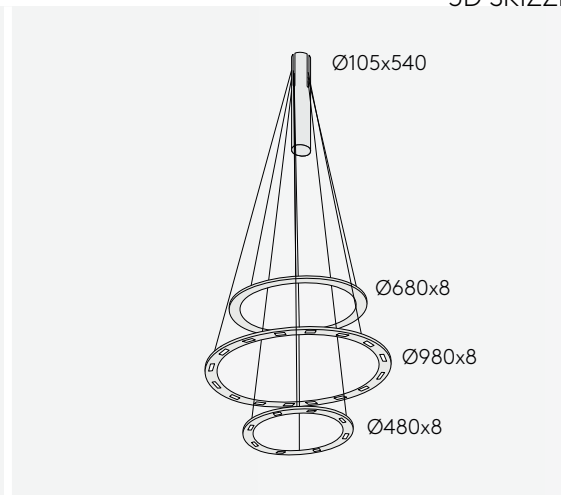

PIANI CASTELLO

PENDELLEUCHE, B1C

Leuchtmittel	LED
Lichtstrom	Ø480: 2280lm down oder up Ø680: 2850lm down oder up Ø980: 4560lm down oder up
Systemleistung	max. 34 x 3,6 W
Ausgangsspannung	350 mA
Lichtfarbe	2700°
Farbwiedergabe	RA>90
Eingangsspannung	230V - 250V, 50-60Hz
Risikoklassifizierung	R G1
Steuerung	Dimmbar, AN/AUS
Dimmung	Phasenabschnitt
Farben	Aluminium matt farblos eloxiert Schwarz matt eloxiert Hochglänzend poliert
Lichtstromrückgang	70:000h (L80 B10)

ANSICHT

3D SKIZZE

ABMESSUNG

Korpus	Ø980 x 8 mm, Ø680 x 8 mm, Ø480 x 8 mm
Seil	3000 mm
Baldachin	Ø104 x 540 mm
Nettogewicht	ca. 13 Kg
Packstücke	1