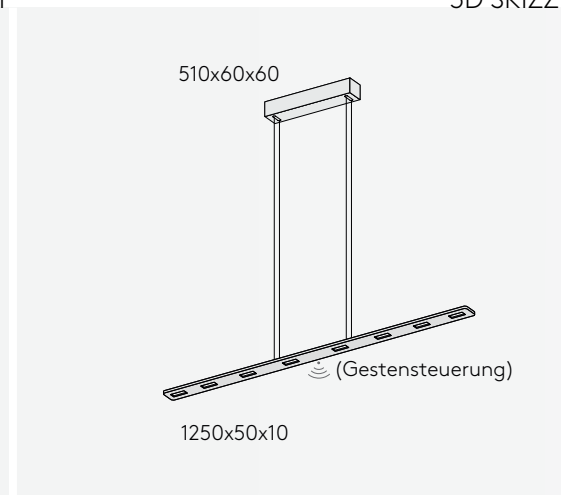

## PENDELLEUCHTE

Leuchtmittel	LED
Lichtstrom	2448lm down
Systemleistung	max. 8 x 3,6 W
Ausgangsspannung	350 mA
Lichtfarbe	2700° /2100°-2700°Kelvin (Dim2Warm)
Farbwiedergabe	RA>90
Eingangsspannung	230V - 250V, 50-60Hz
Risikoklassifizierung	R G1
Steuerung	Dimmbar, AN/AUS oder Gestensteuerung mit Dim2Warm
Dimmung	Phasenabschnitt oder Gestensensor
Farben	Aluminium matt farblos eloxiert Schwarz matt eloxiert Hochglänzend poliert
Lichtstromrückgang	70:000h (L80 B10)
Varianten	Höhenverstellbar

## ABMESSUNG

Korpus	1250 x 50 x 50 mm
Seil	3000 mm
Baldachin	510 x 60 x 60 mm
Nettogewicht	ca. 3,5 Kg
Packstücke	1