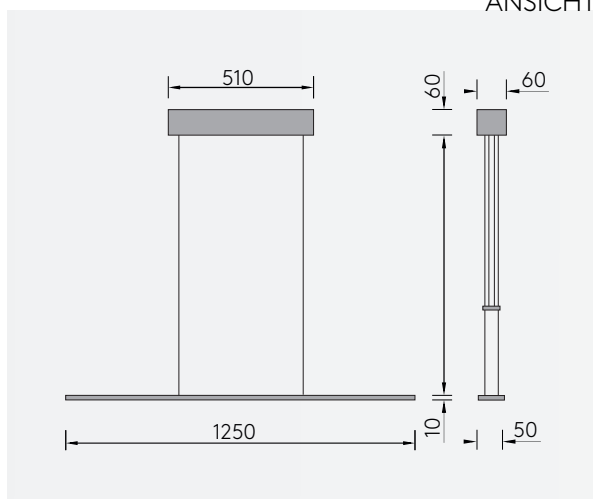

## ABMESSUNG

Korpus	1250 x 50 x 50 mm
Seil	3000 mm
Baldachin	510 x 60 x 60 mm
Nettogewicht	ca. 3,5 Kg
Packstücke	1

ANSICHT

3D SKIZZE