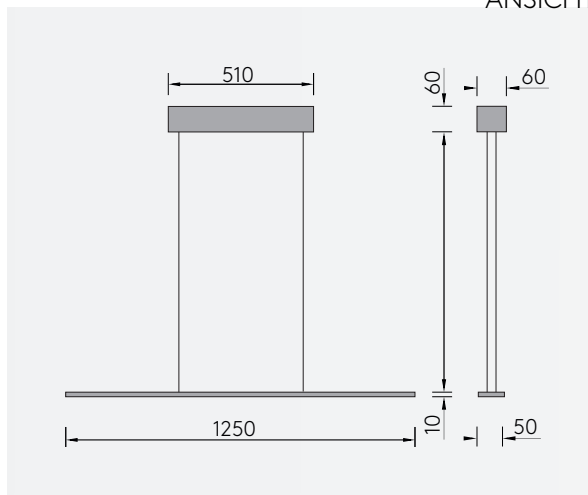

PIANI MONO 125

PENDELLEUCHTE

Leuchtmittel	LED
Lichtstrom	2448lm down
Systemleistung	max. 8 x 3,6 W
Ausgangsspannung	350 mA
Lichtfarbe	2700° /2100°-2700°Kelvin (Dim2Warm)
Farbwiedergabe	RA>90
Eingangsspannung	230V - 250V, 50-60Hz
Risikoklassifizierung	R G1
Steuerung	Dimmbar, AN/AUS oder Gestensteuerung mit Dim2Warm
Dimmung	Phasenabschnitt oder Gestensensor
Farben	Aluminium matt farblos eloxiert Schwarz matt eloxiert Hochglänzend poliert
Lichtstromrückgang	70:000h (L80 B10)
Varianten	Höhenverstellbar

ANSICHT