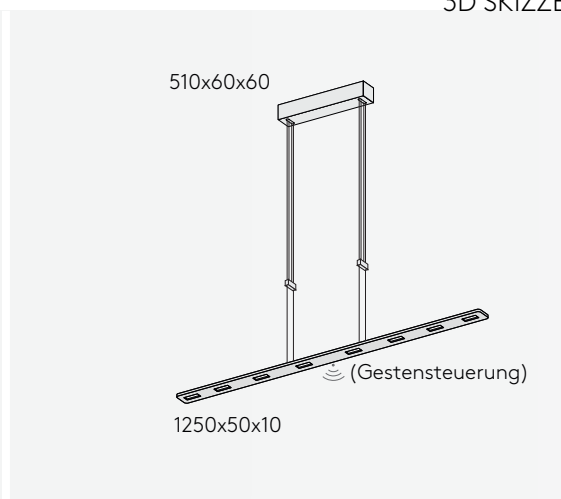

## ABMESSUNG

Korpus	1250 x 50 x 50 mm
Seil	3000 mm
Baldachin	510 x 60 x 60 mm
Nettogewicht	ca. 3,5 Kg
Packstücke	1

# PIANI MONO 125

PENDELLEUCHT, Höhenverstellbar

Leuchtmittel	LED
Lichtstrom	2448lm down
Systemleistung	max. 8 x 3,6 W
Ausgangsspannung	350 mA
Lichtfarbe	2700° /2100°-2700°Kelvin (Dim2Warm)
Farbwiedergabe	RA>90
Eingangsspannung	230V - 250V, 50-60Hz
Risikoklassifizierung	R G1
Steuerung	Dimmbar, AN/AUS oder Gestensteuerung mit Dim2Warm
Dimmung	Phasenabschnitt oder Gestensensor
Farben	Aluminium matt farblos eloxiert Schwarz matt eloxiert Hochglänzend poliert
Lichtstromrückgang	70:000h (L80 B10)

ANSICHT

3D SKIZZE