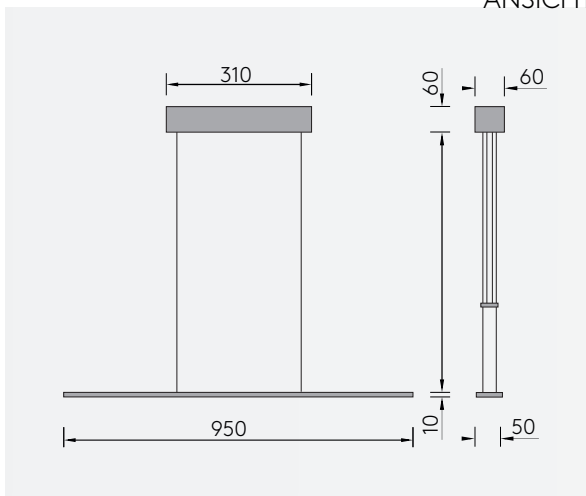

ANSICHT

3D SKIZZE

ABMESSUNG

Korpus	950 x 50 x 50 mm
Seil	3000 mm
Baldachin	310 x 60 x 60 mm
Nettogewicht	ca. 3 Kg
Packstücke	1

PIANI MONO 95

PENDELLEUCHE, Höhenverstellbar

Leuchtmittel	LED
Lichtstrom	1836lm down
Systemleistung	max. 6 x 3,6 W
Ausgangsspannung	350 mA
Lichtfarbe	2700° /2100°-2700°Kelvin (Dim2Warm)
Farbwiedergabe	RA>90
Eingangsspannung	230V - 250V, 50-60Hz
Risikoklassifizierung	R G1
Steuerung	Dimmbar, AN/AUS oder Gestensteuerung mit Dim2Warm
Dimmung	Phasenabschnitt oder Gestensensor
Farben	Aluminium matt farblos eloxiert Schwarz matt eloxiert Hochglänzend poliert
Lichtstromrückgang	70:000h (L80 B10)

ANSICHT

3D SKIZZE

ABMESSUNG

Korpus	950 x 50 x 50 mm
Seil	3000 mm
Baldachin	310 x 60 x 60 mm
Nettogewicht	ca. 3 Kg
Packstücke	1