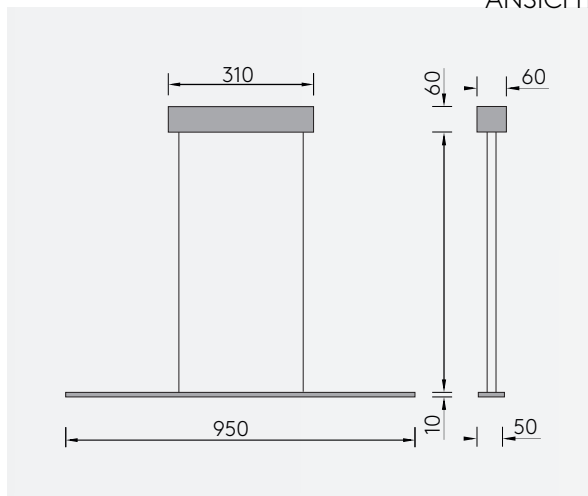

PIANI MONO 95

PENDELLEUCHTE

Leuchtmittel	LED
Lichtstrom	1836lm down
Systemleistung	max. 6 x 3,6 W
Ausgangsspannung	350 mA
Lichtfarbe	2700° /2100°-2700°Kelvin (Dim2Warm)
Farbwiedergabe	RA>90
Eingangsspannung	230V - 250V, 50-60Hz
Risikoklassifizierung	R G1
Steuerung	Dimmbar, AN/AUS oder Gestensteuerung mit Dim2Warm
Dimmung	Phasenabschnitt oder Gestensensor
Farben	Aluminium matt farblos eloxiert Schwarz matt eloxiert Hochglänzend poliert
Lichtstromrückgang	70:000h (L80 B10)
Varianten	Höhenverstellbar

ANSICHT

3D SKIZZE

ABMESSUNG

Korpus	950 x 50 x 50 mm
Seil	3000 mm
Baldachin	310 x 60 x 60 mm
Nettogewicht	ca. 3 Kg
Packstücke	1

PIANI MONO 95

PENDELLEUCHE, Höhenverstellbar

Leuchtmittel	LED
Lichtstrom	1836lm down
Systemleistung	max. 6 x 3,6 W
Ausgangsspannung	350 mA
Lichtfarbe	2700° /2100°-2700°Kelvin (Dim2Warm)
Farbwiedergabe	RA>90
Eingangsspannung	230V - 250V, 50-60Hz
Risikoklassifizierung	R G1
Steuerung	Dimmbar, AN/AUS oder Gestensteuerung mit Dim2Warm
Dimmung	Phasenabschnitt oder Gestensensor
Farben	Aluminium matt farblos eloxiert Schwarz matt eloxiert Hochglänzend poliert
Lichtstromrückgang	70:000h (L80 B10)

ANSICHT

3D SKIZZE

ABMESSUNG

Korpus	950 x 50 x 50 mm
Seil	3000 mm
Baldachin	310 x 60 x 60 mm
Nettogewicht	ca. 3 Kg
Packstücke	1