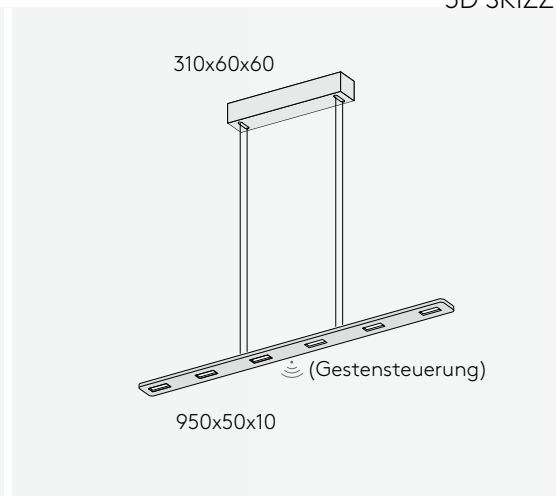

PIANI MONO 95

PENDELLEUCHTE

Leuchtmittel	LED
Lichtstrom	1836lm down
Systemleistung	max. 6 x 3,6 W
Ausgangsspannung	350 mA
Lichtfarbe	2700° /2100°-2700°Kelvin (Dim2Warm)
Farbwiedergabe	RA>90
Eingangsspannung	230V - 250V, 50-60Hz
Risikoklassifizierung	R G1
Steuerung	Dimmbar, AN/AUS oder Gestensteuerung mit Dim2Warm
Dimmung	Phasenabschnitt oder Gestensensor
Farben	Aluminium matt farblos eloxiert Schwarz matt eloxiert Hochglänzend poliert
Lichtstromrückgang	70:000h (L80 B10)
Varianten	Höhenverstellbar

ANSICHT

3D SKIZZE

ABMESSUNG

Korpus	950 x 50 x 50 mm
Seil	3000 mm
Baldachin	310 x 60 x 60 mm
Nettogewicht	ca. 3 Kg
Packstücke	1

PIANI MONO 95

PENDELLEUCHE, Höhenverstellbar

Leuchtmittel	LED
Lichtstrom	1836lm down
Systemleistung	max. 6 x 3,6 W
Ausgangsspannung	350 mA
Lichtfarbe	2700° /2100°-2700°Kelvin (Dim2Warm)
Farbwiedergabe	RA>90
Eingangsspannung	230V - 250V, 50-60Hz
Risikoklassifizierung	R G1
Steuerung	Dimmbar, AN/AUS oder Gestensteuerung mit Dim2Warm
Dimmung	Phasenabschnitt oder Gestensensor
Farben	Aluminium matt farblos eloxiert Schwarz matt eloxiert Hochglänzend poliert
Lichtstromrückgang	70:000h (L80 B10)

ANSICHT

3D SKIZZE

ABMESSUNG

Korpus	950 x 50 x 50 mm
Seil	3000 mm
Baldachin	310 x 60 x 60 mm
Nettogewicht	ca. 3 Kg
Packstücke	1