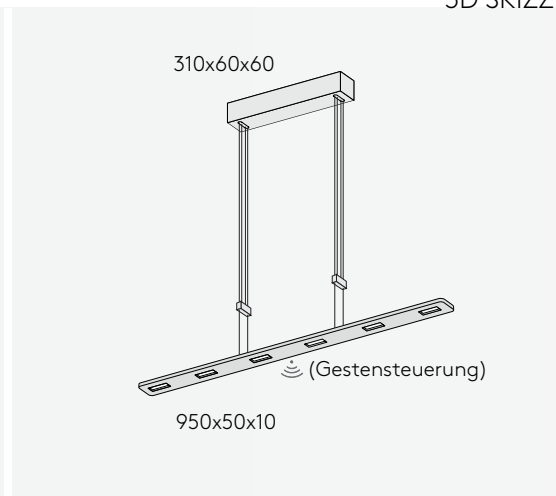

PIANI MONO 95

PENDELLEUCHTE

Leuchtmittel	LED
Lichtstrom	1836lm down
Systemleistung	max. 6 x 3,6 W
Ausgangsspannung	350 mA
Lichtfarbe	2700° /2100°-2700°Kelvin (Dim2Warm)
Farbwiedergabe	RA>90
Eingangsspannung	230V - 250V, 50-60Hz
Risikoklassifizierung	R G1
Steuerung	Dimmbar, AN/AUS oder Gestensteuerung mit Dim2Warm
Dimmung	Phasenabschnitt oder Gestensensor
Farben	Aluminium matt farblos eloxiert Schwarz matt eloxiert Hochglänzend poliert
Lichtstromrückgang	70:000h (L80 B10)
Varianten	Höhenverstellbar

ANSICHT

3D SKIZZE

ABMESSUNG

Korpus	950 x 50 x 50 mm
Seil	3000 mm
Baldachin	310 x 60 x 60 mm
Nettogewicht	ca. 3 Kg
Packstücke	1

PIANI MONO 95

PENDELLEUCHE, Höhenverstellbar

Leuchtmittel	LED
Lichtstrom	1836lm down
Systemleistung	max. 6 x 3,6 W
Ausgangsspannung	350 mA
Lichtfarbe	2700° /2100°-2700°Kelvin (Dim2Warm)
Farbwiedergabe	RA>90
Eingangsspannung	230V - 250V, 50-60Hz
Risikoklassifizierung	R G1
Steuerung	Dimmbar, AN/AUS oder Gestensteuerung mit Dim2Warm
Dimmung	Phasenabschnitt oder Gestensensor
Farben	Aluminium matt farblos eloxiert Schwarz matt eloxiert Hochglänzend poliert
Lichtstromrückgang	70:000h (L80 B10)

ANSICHT

3D SKIZZE

ABMESSUNG

Korpus	950 x 50 x 50 mm
Seil	3000 mm
Baldachin	310 x 60 x 60 mm
Nettogewicht	ca. 3 Kg
Packstücke	1