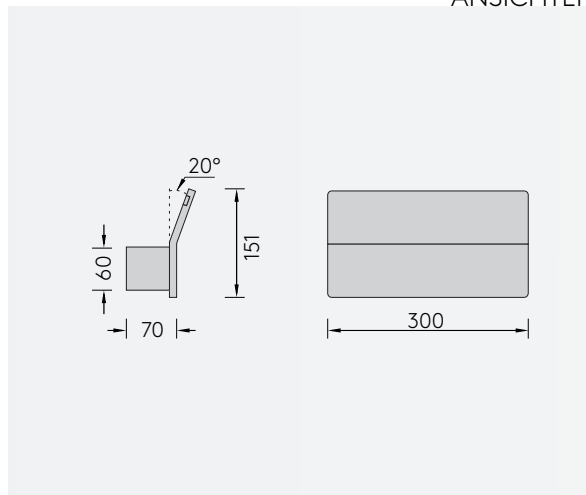

PIANI MURO 30

WANDLEUCHTE

Leuchtmittel	LED
Lichtstrom	1224lm
Systemleistung	max. 4 x 3,6 W
Ausgangsspannung	250 mA
Lichtfarbe	2700° Kelvin
Farbwiedergabe	RA>90
Eingangsspannung	230V - 250V, 50-60Hz
Risikoklassifizierung	R G1
Steuerung	Dimmbar, AN/AUS
Dimmung	Phasenabschnitt
Farben	Aluminium matt farblos eloxiert Schwarz matt eloxiert Weiß matt gepulvert Hochglänzend poliert
Lichtstromrückgang	70:000h (L80 B10)

ANSICHTEN

3D SKIZZE

ABMESSUNG

Korpus	300 x 151 x 70 mm
Neigung	20°
Nettogewicht	ca. 3 Kg
Packstücke	1