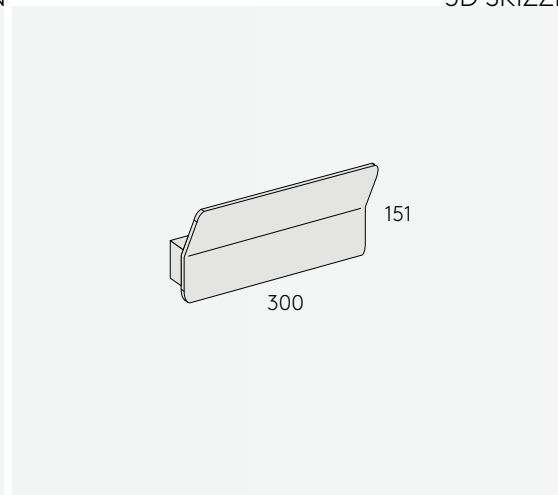

PIANI MURO 30

WANDLEUCHTE

Leuchtmittel	LED
Lichtstrom	1224lm
Systemleistung	max. 4 x 3,6 W
Ausgangsspannung	250 mA
Lichtfarbe	2700° Kelvin
Farbwiedergabe	RA>90
Eingangsspannung	230V - 250V, 50-60Hz
Risikoklassifizierung	R G1
Steuerung	Dimmbar, AN/AUS
Dimmung	Phasenabschnitt
Farben	Aluminium matt farblos eloxiert Schwarz matt eloxiert Weiß matt gepulvert Hochglänzend poliert
Lichtstromrückgang	70:000h (L80 B10)

ANSICHTEN

3D SKIZZE

ABMESSUNG

Korpus	300 x 151 x 70 mm
Neigung	20°
Nettogewicht	ca. 3 Kg
Packstücke	1