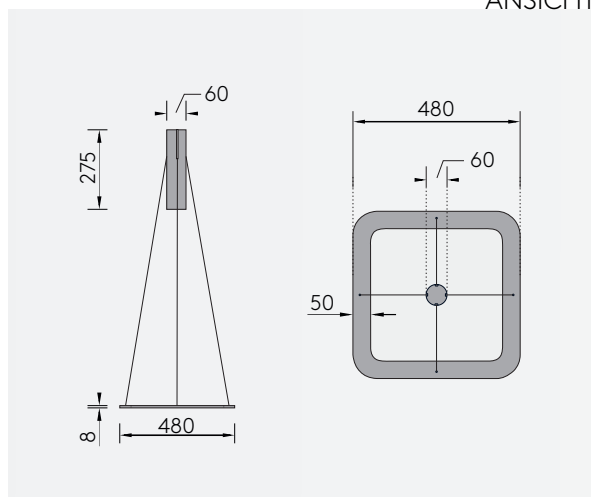

ANSICHT

3D SKIZZE

ABMESSUNG

Korpus	480 x 480 x 8 mm
Seil	3000 mm
Baldachin	Ø60x275 mm
Nettogewicht	ca. 6 Kg
Packstücke	1

PIANI QUADRO 48

PENDELLEUCHE, Downlight B2

Leuchtmittel	LED
Lichtstrom	2448lm down
Systemleistung	max. 8 x 3,6 W
Ausgangsspannung	350 mA
Lichtfarbe	2700° /2100°-2700°Kelvin (Dim2Warm)
Farbwiedergabe	RA>90
Eingangsspannung	230V - 250V, 50-60Hz
Risikoklassifizierung	R G1
Steuerung	Dimmbar, AN/AUS oder Gestensteuerung mit Dim2Warm
Dimmung	Phasenabschnitt oder Gestensensor
Farben	Aluminium matt farblos eloxiert Schwarz matt eloxiert Hochglänzend poliert
Lichtstromrückgang	70:000h (L80 B10)
Varianten	Deckeneinbau(Baldachin)

ANSICHT

3D SKIZZE

ABMESSUNG

Korpus	480 x 480 x 8 mm
Seil	3000 mm
Baldachin	Ø260x68 mm
Nettogewicht	ca. 6,5 Kg
Packstücke	1

PIANI QUADRO 48

PENDELLEUCHE, Downlight + B3 Light

Leuchtmittel	LED
Lichtstrom	2448lm down + B3 Light 744lm up
Systemleistung	max. 8 x 3,6 W + 11,5 W (Baldachin LED light)
Ausgangsspannung	350 mA
Lichtfarbe	2700° /2100°-2700°Kelvin (Dim2Warm)
Farbwiedergabe	RA>90
Eingangsspannung	230V - 250V, 50-60Hz
Risikoklassifizierung	R G1
Steuerung	Dimmbar, AN/AUS oder Gestensteuerung mit Dim2Warm
Dimmung	Phasenabschnitt oder Gestensensor
Farben	Aluminium matt farblos eloxiert Schwarz matt eloxiert Hochglänzend poliert
Lichtstromrückgang	70:000h (L80 B10)

ANSICHT

3D SKIZZE

ABMESSUNG

Korpus	480 x 480 x 8 mm
Seil	3000 mm
Baldachin	Ø260x68 mm
Nettogewicht	ca. 6,5 Kg
Packstücke	1