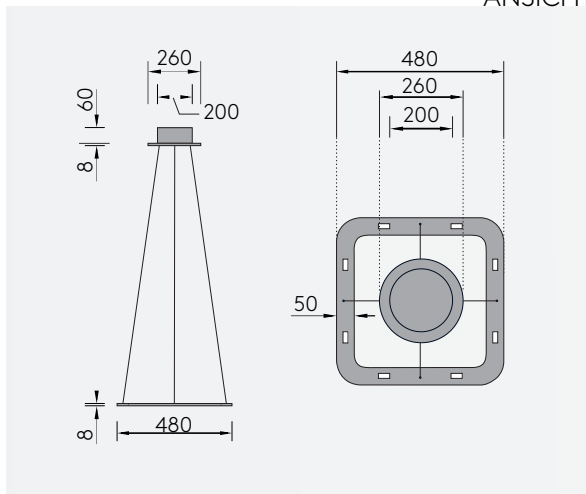

ANSICHT

3D SKIZZE

ABMESSUNG

Korpus	480 x 480 x 8 mm
Seil	3000 mm
Baldachin	Ø260x68 mm
Nettogewicht	ca. 6,5 Kg
Packstücke	1

PIANI QUADRO 48

PENDELLEUCHE, Downlight + B3 Light

Leuchtmittel	LED
Lichtstrom	2448lm down + B3 Light 744lm up
Systemleistung	max. 8 x 3,6 W + 11,5 W (Baldachin LED light)
Ausgangsspannung	350 mA
Lichtfarbe	2700° /2100°-2700°Kelvin (Dim2Warm)
Farbwiedergabe	RA>90
Eingangsspannung	230V - 250V, 50-60Hz
Risikoklassifizierung	R G1
Steuerung	Dimmbar, AN/AUS oder Gestensteuerung mit Dim2Warm
Dimmung	Phasenabschnitt oder Gestensensor
Farben	Aluminium matt farblos eloxiert Schwarz matt eloxiert Hochglänzend poliert
Lichtstromrückgang	70:000h (L80 B10)

ANSICHT

3D SKIZZE

ABMESSUNG

Korpus	480 x 480 x 8 mm
Seil	3000 mm
Baldachin	Ø60x275 mm
Nettogewicht	ca. 6 Kg
Packstücke	1

PIANI QUADRO 48

PENDELLEUCHE, Uplight B2

Leuchtmittel	LED
Lichtstrom	2448lm up
Systemleistung	max. 8 x 3,6 W
Ausgangsspannung	350 mA
Lichtfarbe	2700° /2100°-2700°Kelvin (Dim2Warm)
Farbwiedergabe	RA>90
Eingangsspannung	230V - 250V, 50-60Hz
Risikoklassifizierung	R G1
Steuerung	Dimmbar, AN/AUS oder Gestensteuerung mit Dim2Warm
Dimmung	Phasenabschnitt oder Gestensensor
Farben	Aluminium matt farblos eloxiert Schwarz matt eloxiert Hochglänzend poliert
Lichtstromrückgang	70:000h (L80 B10)
Varianten	Deckeneinbau(Baldachin)

ANSICHT

3D SKIZZE

ABMESSUNG

Korpus	480 x 480 x 8 mm
Seil	3000 mm
Baldachin	Ø260x68 mm
Nettogewicht	ca. 6,5 Kg
Packstücke	1