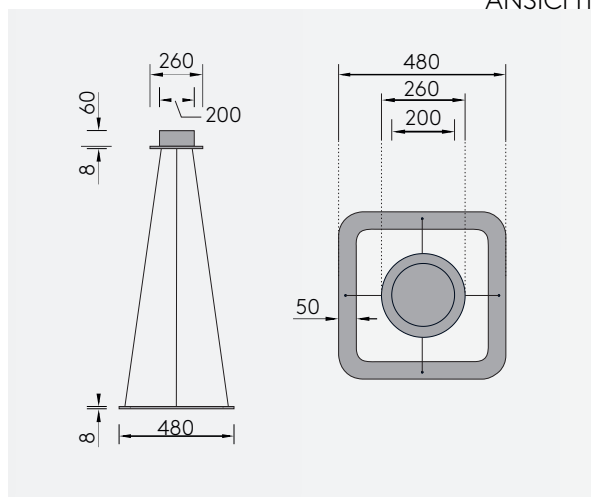

ANSICHT

3D SKIZZE

ABMESSUNG

Korpus	480 x 480 x 8 mm
Seil	3000 mm
Baldachin	Ø60x275 mm
Nettogewicht	ca. 6 Kg
Packstücke	1

PIANI QUADRO 48

PENDELLEUCHE, Downlight B2

Leuchtmittel	LED
Lichtstrom	2448lm down
Systemleistung	max. 8 x 3,6 W
Ausgangsspannung	350 mA
Lichtfarbe	2700° /2100°-2700°Kelvin (Dim2Warm)
Farbwiedergabe	RA>90
Eingangsspannung	230V - 250V, 50-60Hz
Risikoklassifizierung	R G1
Steuerung	Dimmbar, AN/AUS oder Gestensteuerung mit Dim2Warm
Dimmung	Phasenabschnitt oder Gestensensor
Farben	Aluminium matt farblos eloxiert Schwarz matt eloxiert Hochglänzend poliert
Lichtstromrückgang	70:000h (L80 B10)
Varianten	Deckeneinbau(Baldachin)

ANSICHT

3D SKIZZE

ABMESSUNG

Korpus	480 x 480 x 8 mm
Seil	3000 mm
Baldachin	Ø260x68 mm
Nettogewicht	ca. 6,5 Kg
Packstücke	1

PIANI QUADRO 48

PENDELLEUCHE, Downlight + B3 Light

Leuchtmittel	LED
Lichtstrom	2448lm down + B3 Light 744lm up
Systemleistung	max. 8 x 3,6 W + 11,5 W (Baldachin LED light)
Ausgangsspannung	350 mA
Lichtfarbe	2700° /2100°-2700°Kelvin (Dim2Warm)
Farbwiedergabe	RA>90
Eingangsspannung	230V - 250V, 50-60Hz
Risikoklassifizierung	R G1
Steuerung	Dimmbar, AN/AUS oder Gestensteuerung mit Dim2Warm
Dimmung	Phasenabschnitt oder Gestensensor
Farben	Aluminium matt farblos eloxiert Schwarz matt eloxiert Hochglänzend poliert
Lichtstromrückgang	70:000h (L80 B10)

ANSICHT

3D SKIZZE

ABMESSUNG

Korpus	480 x 480 x 8 mm
Seil	3000 mm
Baldachin	Ø260x68 mm
Nettogewicht	ca. 7,5 Kg
Packstücke	1

PIANI QUADRO 48

PENDELLEUCHE, Uplight B1

Leuchtmittel	LED
Lichtstrom	2448lm up
Systemleistung	max. 8 x 3,6 W
Ausgangsspannung	350 mA
Lichtfarbe	2700° /2100°-2700°Kelvin (Dim2Warm)
Farbwiedergabe	RA>90
Eingangsspannung	230V - 250V, 50-60Hz
Risikoklassifizierung	R G1
Steuerung	Dimmbar, AN/AUS oder Gestensteuerung mit Dim2Warm
Dimmung	Phasenabschnitt oder Gestensensor
Farben	Aluminium matt farblos eloxiert Schwarz matt eloxiert Hochglänzend poliert
Lichtstromrückgang	70:000h (L80 B10)
Varianten	Deckeneinbau(Baldachin)