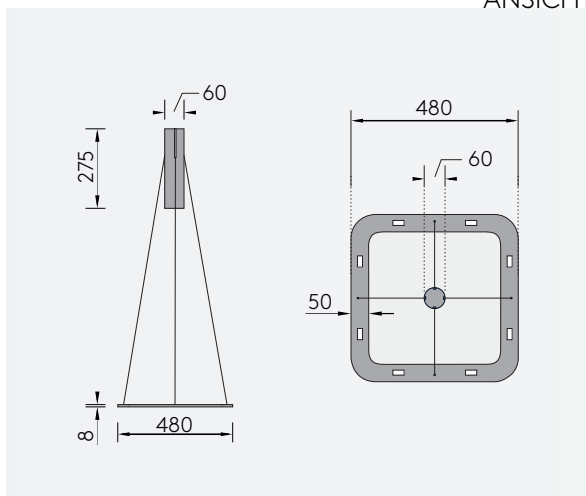

PIANI QUADRO 48

PENDELLEUCHE, Uplight B1

Leuchtmittel	LED
Lichtstrom	2448lm up
Systemleistung	max. 8 x 3,6 W
Ausgangsspannung	350 mA
Lichtfarbe	2700° /2100°-2700°Kelvin (Dim2Warm)
Farbwiedergabe	RA>90
Eingangsspannung	230V - 250V, 50-60Hz
Risikoklassifizierung	R G1
Steuerung	Dimmbar, AN/AUS oder Gestensteuerung mit Dim2Warm
Dimmung	Phasenabschnitt oder Gestensensor
Farben	Aluminium matt farblos eloxiert Schwarz matt eloxiert Hochglänzend poliert
Lichtstromrückgang	70:000h (L80 B10)
Varianten	Deckeneinbau(Baldachin)

ANSICHT