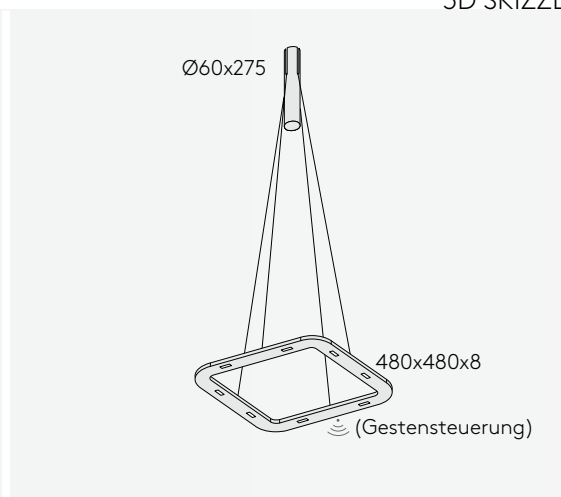

PIANI QUADRO 48

PENDELLEUCHE, Downlight B1

Leuchtmittel	LED
Lichtstrom	2448lm down
Systemleistung	max. 8 x 3,6 W
Ausgangsspannung	350 mA
Lichtfarbe	2700° /2100°-2700°Kelvin (Dim2Warm)
Farbwiedergabe	RA>90
Eingangsspannung	230V - 250V, 50-60Hz
Risikoklassifizierung	R G1
Steuerung	Dimmbar, AN/AUS oder Gestensteuerung mit Dim2Warm
Dimmung	Phasenabschnitt oder Gestensensor
Farben	Aluminium matt farblos eloxiert Schwarz matt eloxiert Hochglänzend poliert
Lichtstromrückgang	70:000h (L80 B10)
Varianten	Deckeneinbau(Baldachin)

ANSICHT

3D SKIZZE

ABMESSUNG

Korpus	480 x 480 x 8 mm
Seil	3000 mm
Baldachin	Ø60x275 mm
Nettogewicht	ca. 6 Kg
Packstücke	1

PIANI QUADRO 48

PENDELLEUCHE, Downlight B2

Leuchtmittel	LED
Lichtstrom	2448lm down
Systemleistung	max. 8 x 3,6 W
Ausgangsspannung	350 mA
Lichtfarbe	2700° /2100°-2700°Kelvin (Dim2Warm)
Farbwiedergabe	RA>90
Eingangsspannung	230V - 250V, 50-60Hz
Risikoklassifizierung	R G1
Steuerung	Dimmbar, AN/AUS oder Gestensteuerung mit Dim2Warm
Dimmung	Phasenabschnitt oder Gestensensor
Farben	Aluminium matt farblos eloxiert Schwarz matt eloxiert Hochglänzend poliert
Lichtstromrückgang	70:000h (L80 B10)
Varianten	Deckeneinbau(Baldachin)

ANSICHT

3D SKIZZE

ABMESSUNG

Korpus	480 x 480 x 8 mm
Seil	3000 mm
Baldachin	Ø260x68 mm
Nettogewicht	ca. 6,5 Kg
Packstücke	1

PIANI QUADRO 48

PENDELLEUCHE, Downlight + B3 Light

Leuchtmittel	LED
Lichtstrom	2448lm down + B3 Light 744lm up
Systemleistung	max. 8 x 3,6 W + 11,5 W (Baldachin LED light)
Ausgangsspannung	350 mA
Lichtfarbe	2700° /2100°-2700°Kelvin (Dim2Warm)
Farbwiedergabe	RA>90
Eingangsspannung	230V - 250V, 50-60Hz
Risikoklassifizierung	R G1
Steuerung	Dimmbar, AN/AUS oder Gestensteuerung mit Dim2Warm
Dimmung	Phasenabschnitt oder Gestensensor
Farben	Aluminium matt farblos eloxiert Schwarz matt eloxiert Hochglänzend poliert
Lichtstromrückgang	70:000h (L80 B10)

ANSICHT

3D SKIZZE

ABMESSUNG

Korpus	480 x 480 x 8 mm
Seil	3000 mm
Baldachin	Ø260x68 mm
Nettogewicht	ca. 6,5 Kg
Packstücke	1