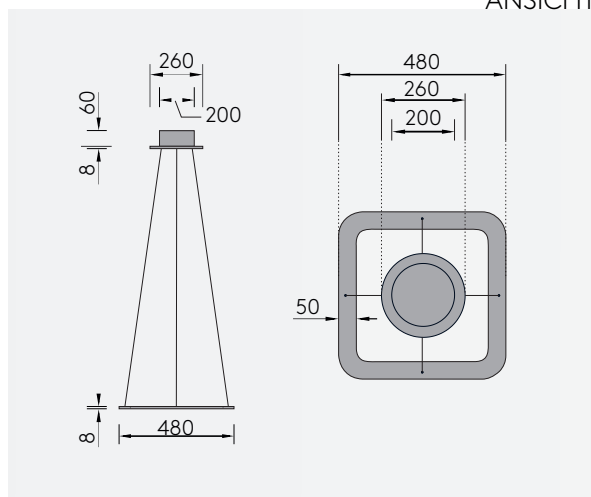

ANSICHT

3D SKIZZE

ABMESSUNG

Korpus	480 x 480 x 8 mm
Seil	3000 mm
Baldachin	Ø60x275 mm
Nettogewicht	ca. 6 Kg
Packstücke	1

PIANI QUADRO 48

PENDELLEUCHE, Downlight B2

Leuchtmittel	LED
Lichtstrom	2448lm down
Systemleistung	max. 8 x 3,6 W
Ausgangsspannung	350 mA
Lichtfarbe	2700° /2100°-2700°Kelvin (Dim2Warm)
Farbwiedergabe	RA>90
Eingangsspannung	230V - 250V, 50-60Hz
Risikoklassifizierung	R G1
Steuerung	Dimmbar, AN/AUS oder Gestensteuerung mit Dim2Warm
Dimmung	Phasenabschnitt oder Gestensensor
Farben	Aluminium matt farblos eloxiert Schwarz matt eloxiert Hochglänzend poliert
Lichtstromrückgang	70:000h (L80 B10)
Varianten	Deckeneinbau(Baldachin)

ANSICHT

3D SKIZZE

ABMESSUNG

Korpus	480 x 480 x 8 mm
Seil	3000 mm
Baldachin	Ø260x68 mm
Nettogewicht	ca. 6,5 Kg
Packstücke	1

PIANI QUADRO 48

PENDELLEUCHE, Downlight + B3 Light

Leuchtmittel	LED
Lichtstrom	2448lm down + B3 Light 744lm up
Systemleistung	max. 8 x 3,6 W + 11,5 W (Baldachin LED light)
Ausgangsspannung	350 mA
Lichtfarbe	2700° /2100°-2700°Kelvin (Dim2Warm)
Farbwiedergabe	RA>90
Eingangsspannung	230V - 250V, 50-60Hz
Risikoklassifizierung	R G1
Steuerung	Dimmbar, AN/AUS oder Gestensteuerung mit Dim2Warm
Dimmung	Phasenabschnitt oder Gestensensor
Farben	Aluminium matt farblos eloxiert Schwarz matt eloxiert Hochglänzend poliert
Lichtstromrückgang	70:000h (L80 B10)

ANSICHT

3D SKIZZE

ABMESSUNG

Korpus	480 x 480 x 8 mm
Seil	3000 mm
Baldachin	Ø260x68 mm
Nettogewicht	ca. 7,5 Kg
Packstücke	1

PIANI QUADRO 48

PENDELLEUCHE, Uplight B1

Leuchtmittel	LED
Lichtstrom	2448lm up
Systemleistung	max. 8 x 3,6 W
Ausgangsspannung	350 mA
Lichtfarbe	2700° /2100°-2700°Kelvin (Dim2Warm)
Farbwiedergabe	RA>90
Eingangsspannung	230V - 250V, 50-60Hz
Risikoklassifizierung	R G1
Steuerung	Dimmbar, AN/AUS oder Gestensteuerung mit Dim2Warm
Dimmung	Phasenabschnitt oder Gestensensor
Farben	Aluminium matt farblos eloxiert Schwarz matt eloxiert Hochglänzend poliert
Lichtstromrückgang	70:000h (L80 B10)
Varianten	Deckeneinbau(Baldachin)