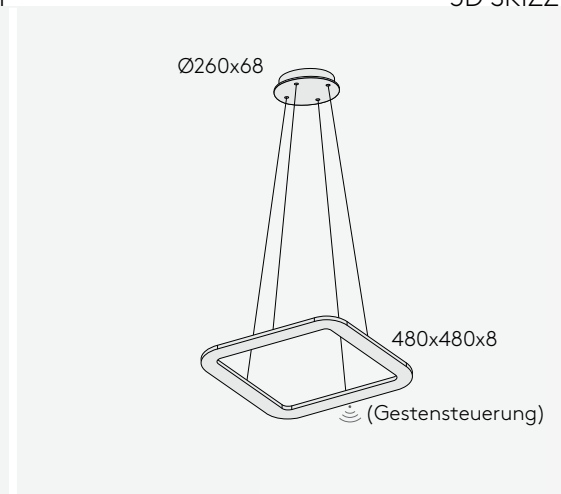

ANSICHT

3D SKIZZE

ABMESSUNG

Korpus	480 x 480 x 8 mm
Seil	3000 mm
Baldachin	Ø260x68 mm
Nettogewicht	ca. 6,5 Kg
Packstücke	1

PIANI QUADRO 48

PENDELLEUCHE, Downlight + B3 Light

Leuchtmittel	LED
Lichtstrom	2448lm down + B3 Light 744lm up
Systemleistung	max. 8 x 3,6 W + 11,5 W (Baldachin LED light)
Ausgangsspannung	350 mA
Lichtfarbe	2700° /2100°-2700°Kelvin (Dim2Warm)
Farbwiedergabe	RA>90
Eingangsspannung	230V - 250V, 50-60Hz
Risikoklassifizierung	R G1
Steuerung	Dimmbar, AN/AUS oder Gestensteuerung mit Dim2Warm
Dimmung	Phasenabschnitt oder Gestensensor
Farben	Aluminium matt farblos eloxiert Schwarz matt eloxiert Hochglänzend poliert
Lichtstromrückgang	70:000h (L80 B10)

ANSICHT

3D SKIZZE

ABMESSUNG

Korpus	480 x 480 x 8 mm
Seil	3000 mm
Baldachin	Ø60x275 mm
Nettogewicht	ca. 6 Kg
Packstücke	1

PIANI QUADRO 48

PENDELLEUCHE, Uplight B2

Leuchtmittel	LED
Lichtstrom	2448lm up
Systemleistung	max. 8 x 3,6 W
Ausgangsspannung	350 mA
Lichtfarbe	2700° /2100°-2700°Kelvin (Dim2Warm)
Farbwiedergabe	RA>90
Eingangsspannung	230V - 250V, 50-60Hz
Risikoklassifizierung	R G1
Steuerung	Dimmbar, AN/AUS oder Gestensteuerung mit Dim2Warm
Dimmung	Phasenabschnitt oder Gestensensor
Farben	Aluminium matt farblos eloxiert Schwarz matt eloxiert Hochglänzend poliert
Lichtstromrückgang	70:000h (L80 B10)
Varianten	Deckeneinbau(Baldachin)

ANSICHT

3D SKIZZE

ABMESSUNG

Korpus	480 x 480 x 8 mm
Seil	3000 mm
Baldachin	Ø260x68 mm
Nettogewicht	ca. 6,5 Kg
Packstücke	1