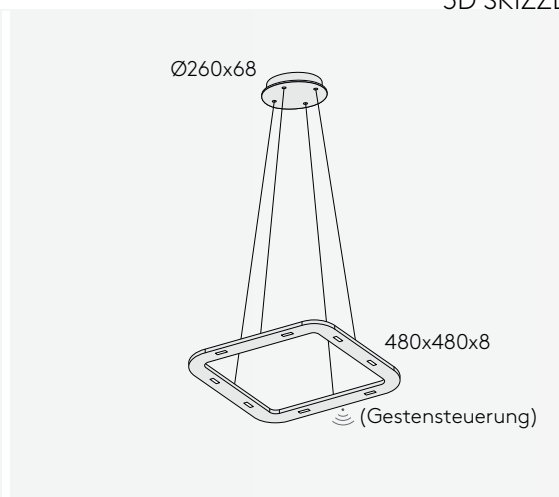

ANSICHT

3D SKIZZE