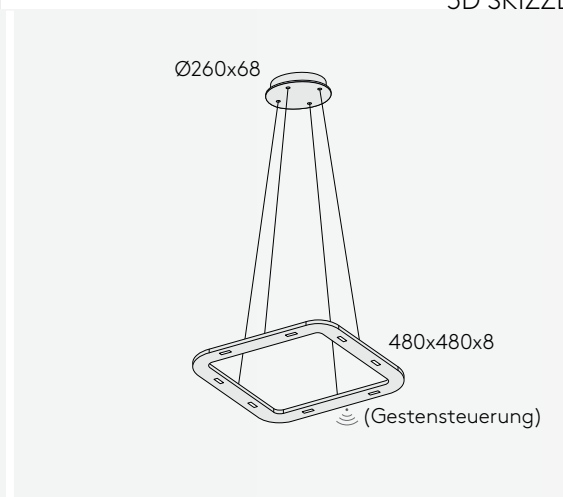

ANSICHT

3D SKIZZE

ABMESSUNG

Korpus	480 x 480 x 8 mm
Seil	3000 mm
Baldachin	Ø60x275 mm
Nettogewicht	ca. 6 Kg
Packstücke	1

PIANI QUADRO 48

PENDELLEUCHE, Downlight B2

Leuchtmittel	LED
Lichtstrom	2448lm down
Systemleistung	max. 8 x 3,6 W
Ausgangsspannung	350 mA
Lichtfarbe	2700° /2100°-2700°Kelvin (Dim2Warm)
Farbwiedergabe	RA>90
Eingangsspannung	230V - 250V, 50-60Hz
Risikoklassifizierung	R G1
Steuerung	Dimmbar, AN/AUS oder Gestensteuerung mit Dim2Warm
Dimmung	Phasenabschnitt oder Gestensensor
Farben	Aluminium matt farblos eloxiert Schwarz matt eloxiert Hochglänzend poliert
Lichtstromrückgang	70:000h (L80 B10)
Varianten	Deckeneinbau(Baldachin)

ANSICHT

3D SKIZZE

ABMESSUNG

Korpus	480 x 480 x 8 mm
Seil	3000 mm
Baldachin	Ø260x68 mm
Nettogewicht	ca. 6,5 Kg
Packstücke	1

PIANI QUADRO 48

PENDELLEUCHE, Downlight + B3 Light

Leuchtmittel	LED
Lichtstrom	2448lm down + B3 Light 744lm up
Systemleistung	max. 8 x 3,6 W + 11,5 W (Baldachin LED light)
Ausgangsspannung	350 mA
Lichtfarbe	2700° /2100°-2700°Kelvin (Dim2Warm)
Farbwiedergabe	RA>90
Eingangsspannung	230V - 250V, 50-60Hz
Risikoklassifizierung	R G1
Steuerung	Dimmbar, AN/AUS oder Gestensteuerung mit Dim2Warm
Dimmung	Phasenabschnitt oder Gestensensor
Farben	Aluminium matt farblos eloxiert Schwarz matt eloxiert Hochglänzend poliert
Lichtstromrückgang	70:000h (L80 B10)

ANSICHT

3D SKIZZE

ABMESSUNG

Korpus	480 x 480 x 8 mm
Seil	3000 mm
Baldachin	Ø260x68 mm
Nettogewicht	ca. 6,5 Kg
Packstücke	1