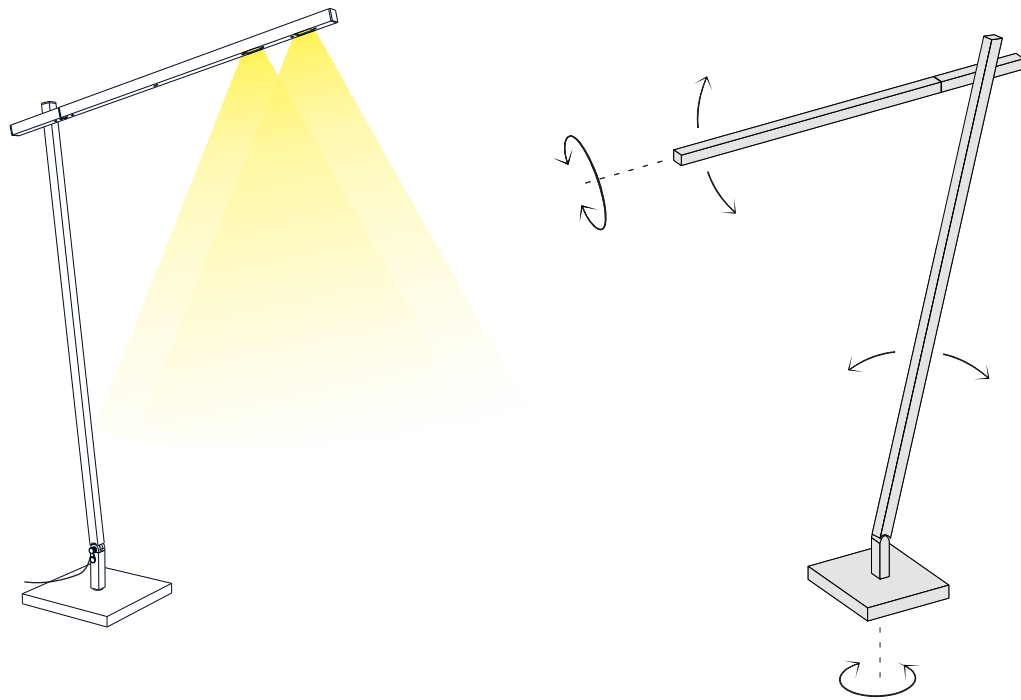

SQUADRONE

STEHLEUCHTE

Leuchtmittel	LED
Lichtstrom	650lm down
Systemleistung	max. 7 W
Ausgangsspannung	24V
Lichtfarbe	2100°- 2700° Kelvin
Farbwiedergabe	RA>90
Eingangsspannung	230V - 250V, 50-60Hz
Risikoklassifizierung	R G1
Steuerung	Gestensteuerung mit Dim2Warm
Dimmung	Gestensensor
Farben	Aluminium matt Schwarz matt Weiß matt RAL 9016 Hochglänzend poliert
Zuleitung	3000 mm + Steckernetz Trafo
Lichtstromrückgang	70:000h (L80 B10)

ABMESSUNG

Kopf	710 x 20 x 20 mm
Stiel	970 x 20 x 20 mm
Fußaufnahme	90 x 20 x 20 mm
Fuß	210 x 210 x 20 mm

Nettogewicht	ca. 10 Kg
Packstücke	1

3D SKIZZE

ANSICHTEN

AUSLADUNG DER LEUCHTE