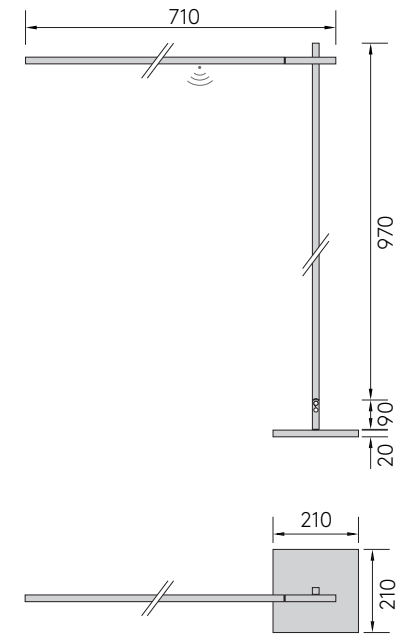

ABMESSUNG

Kopf	710 x 20 x 20 mm
Stiel	970 x 20 x 20 mm
Fußaufnahme	90 x 20 x 20 mm
Fuß	210 x 210 x 20 mm

Nettogewicht	ca. 10 Kg
Packstücke	1

3D SKIZZE

ANSICHTEN

AUSLADUNG DER LEUCHTE